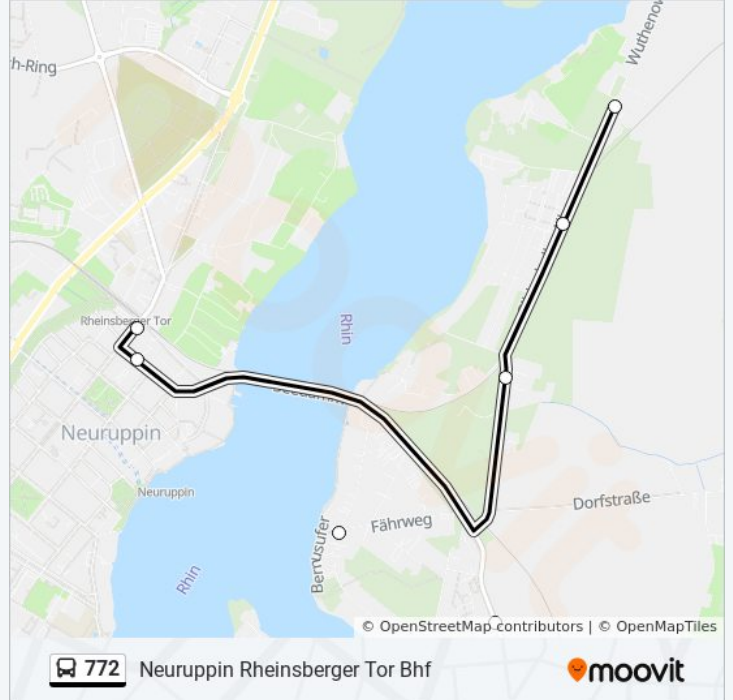

### Richtung: Alt Ruppin Schule

12 Haltestellen

[LINIENPLAN ANZEIGEN](#)

Neuruppin Rheinsberger Tor Bhf

Neuruppin Steinstr.

Neuruppin Fährweg

Neuruppin Lindenallee

Neuruppin Wuthenower Landstr.

## Richtung: Neuruppin Rheinsberger Tor Bhf

12 Haltestellen

[LINIENPLAN ANZEIGEN](#)

Alt Ruppin Schule  
 Alt Ruppin Breite Straße  
 Alt Ruppin Grüner Baum  
 Neuruppin Gildenhall Landbau  
 Neuruppin Gildenhall Bhf  
 Neuruppin Gildenhaller Allee  
 Nietwerder Ortsmitte  
 Neuruppin Wuthenower Landstr.  
 Neuruppin Lindenallee  
 Neuruppin Fährweg  
 Neuruppin Steinstr.  
 Neuruppin Rheinsberger Tor Bhf

## Buslinie 772 Fahrpläne

Abfahrzeiten in Richtung Neuruppin Rheinsberger Tor Bhf

Montag	07:13 - 16:40
Dienstag	07:13 - 16:40
Mittwoch	07:13 - 16:40
Donnerstag	07:13 - 16:40
Freitag	07:13 - 16:40
Samstag	Kein Betrieb
Sonntag	Kein Betrieb

## Buslinie 772 Info

**Richtung:** Neuruppin Rheinsberger Tor Bhf

**Stationen:** 12

**Fahrtdauer:** 18 Min

**Linien Informationen:**

Buslinie 772 Offline Fahrpläne und Netzkarten stehen auf moovitapp.com zur Verfügung. Verwende den [Moovit App](#), um Live Bus Abfahrten, Zugfahrpläne oder U-Bahn Fahrplanzeiten zu sehen, sowie Schritt für Schritt Wegangaben für alle öffentlichen Verkehrsmittel in Berlin - Brandenburg zu erhalten.