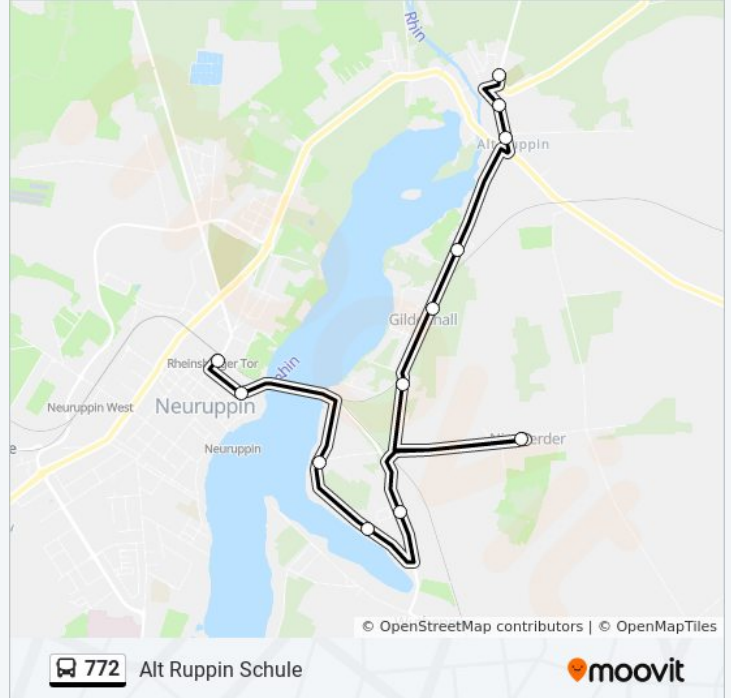

## Alt Ruppin Schule

[Im Website-Modus Anzeigen](#)

Die Buslinie 772 (Alt Ruppin Schule) hat 2 Routen

(1) Alt Ruppin Schule: 07:49 - 16:00(2) Neuruppin Rheinsberger Tor Bhf: 07:13 - 16:40

Verwende Moovit, um die nächste Station der Buslinie 772 zu finden und um zu erfahren wann die nächste Buslinie 772 kommt.

### Richtung: Alt Ruppin Schule

12 Haltestellen

[LINIENPLAN ANZEIGEN](#)

Neuruppin Rheinsberger Tor Bhf

Neuruppin Steinstr.

Neuruppin Fährweg

Neuruppin Lindenallee

Neuruppin Wuthenower Landstr.

### Buslinie 772 Info

**Richtung:** Alt Ruppin Schule

**Stationen:** 12

**Fahrdauer:** 17 Min

**Linien Informationen:**

## Richtung: Neuruppin Rheinsberger Tor Bhf

12 Haltestellen

[LINIENPLAN ANZEIGEN](#)

Alt Ruppin Schule  
 Alt Ruppin Breite Straße  
 Alt Ruppin Grüner Baum  
 Neuruppin Gildenhall Landbau  
 Neuruppin Gildenhall Bhf  
 Neuruppin Gildenhaller Allee  
 Nietwerder Ortsmitte  
 Neuruppin Wuthenower Landstr.  
 Neuruppin Lindenallee  
 Neuruppin Fährweg  
 Neuruppin Steinstr.  
 Neuruppin Rheinsberger Tor Bhf