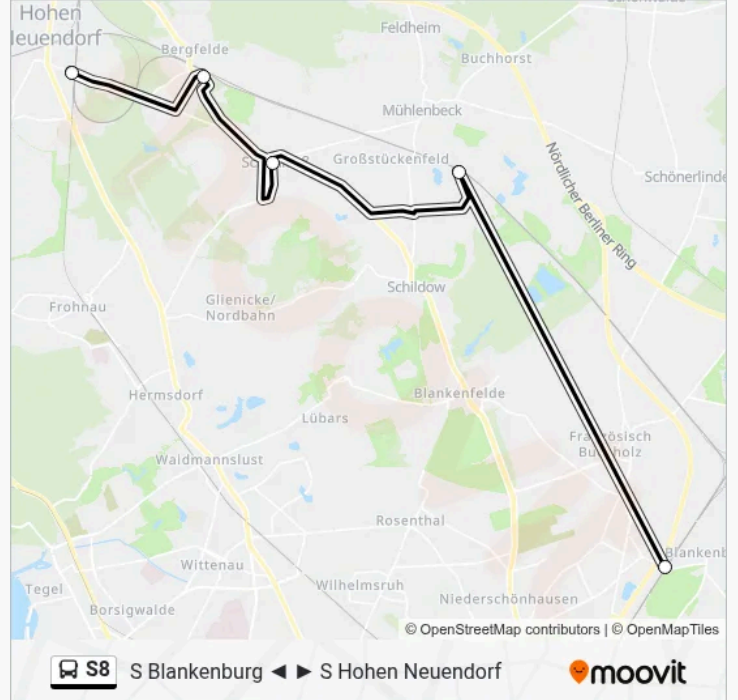

Die Buslinie S8 (S Blankenburg ◀ ▶ S Hohen Neuendorf) hat 2 Routen

(1) S Hohen Neuendorf: 05:08-00:38(2) S Blankenburg: 04:00-00:00

Verwende Moovit, um die nächste Station der Buslinie S8 zu finden und um zu erfahren wann die nächste Buslinie S8 kommt.

Richtung: S Hohen Neuendorf

5 Haltestellen

[LINIENPLAN ANZEIGEN](#)

S Blankenburg

S Mühlenbeck-Mönchmühle

Schönfließ (Ohv) Kirche

S Bergfelde

S Hohen Neuendorf

Buslinie S8 Fahrpläne

Abfahrzeiten in Richtung S Hohen Neuendorf

Montag	Kein Betrieb
Dienstag	Kein Betrieb
Mittwoch	Kein Betrieb
Donnerstag	Kein Betrieb
Freitag	Kein Betrieb
Samstag	05:08-00:38
Sonntag	05:08-00:38

Buslinie S8 Info

Richtung: S Hohen Neuendorf

Stationen: 5

Fahrtdauer: 36 Min

Linien Informationen:

Richtung: S Blankenburg

5 Haltestellen

[LINIENPLAN ANZEIGEN](#)