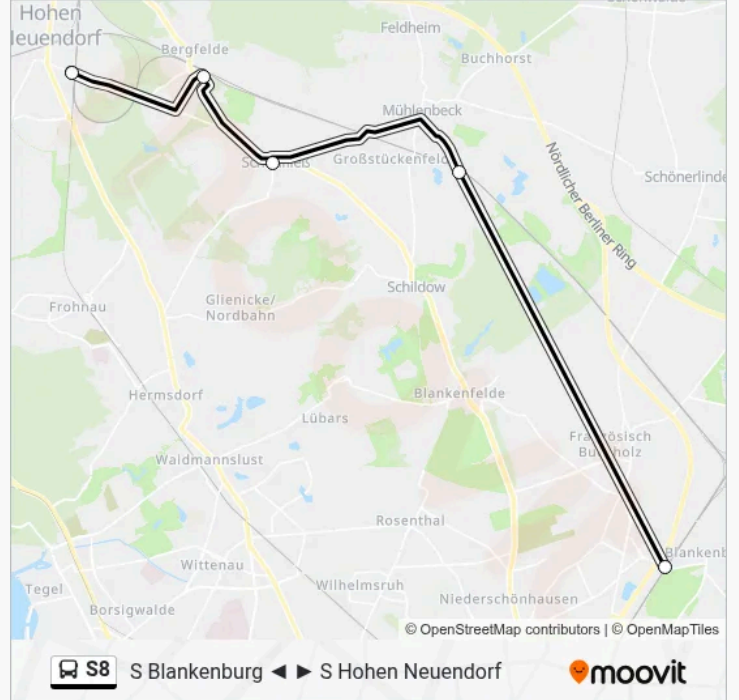

Buslinie S8 Info

Richtung: S Hohen Neuendorf

Stationen: 5

Fahrtdauer: 36 Min

Linien Informationen:

Richtung: S Blankenburg

5 Haltestellen

[LINIENPLAN ANZEIGEN](#)

- S Hohen Neuendorf
- S Bergfelde
- Schönfließ (Ohv) Kirche
- S Mühlenbeck-Mönchmühle
- S Blankenburg

Buslinie S8 Fahrpläne

Abfahrzeiten in Richtung S Blankenburg

Montag	Kein Betrieb
Dienstag	Kein Betrieb
Mittwoch	Kein Betrieb
Donnerstag	Kein Betrieb
Freitag	Kein Betrieb
Samstag	04:00-00:00
Sonntag	04:00-00:00

Buslinie S8 Info

Richtung: S Blankenburg

Stationen: 5

Fahrtdauer: 38 Min

Linien Informationen:

Buslinie S8 Offline Fahrpläne und Netzkarten stehen auf moovitapp.com zur Verfügung. Verwende den Moovit App, um Live Bus Abfahrten, Zugfahrpläne oder U-Bahn Fahrplanzeiten zu sehen, sowie Schritt für Schritt Wegangaben für alle öffentlichen Verkehrsmittel in Berlin - Brandenburg zu erhalten.