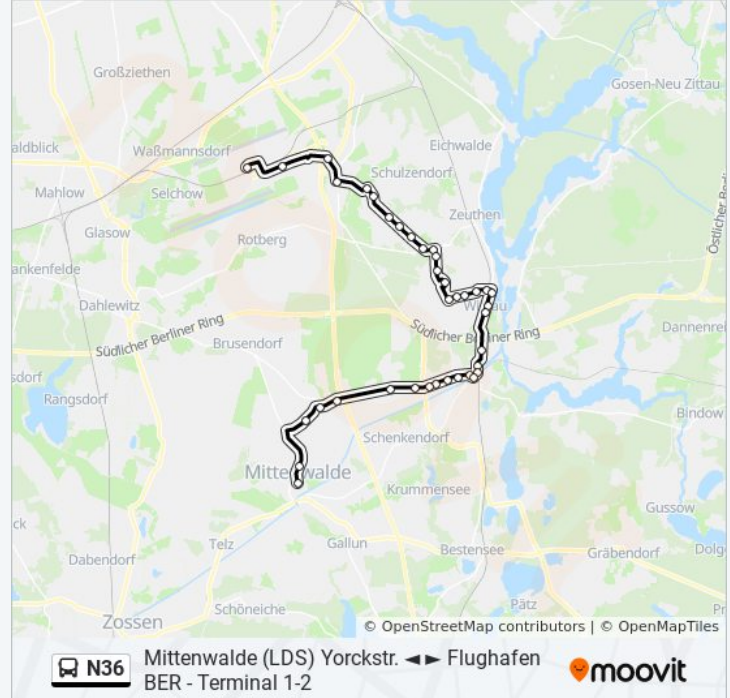

Wildau Blumenkorso

Miersdorf Hoherlehmer Str.

Miersdorf am Hochwald

Miersdorf See

Miersdorf Wüstemarkter Weg

Schulzendorf (Lds) Bremer Str.

Schulzendorf (Lds) Münchener Str.

Schulzendorf (Lds) Zum Mühlenschlag

Schulzendorf (Lds) Miersdorfer Str.

Schulzendorf (Lds) Alt Schulzendorf

Waltersdorf (Bei Berlin) Berliner Str.

Waltersdorf (Bei Berlin) Bohnsdorfer Weg

Schönefeld (Bei Berlin) Kienberger Brücke

Schönefeld (Bei Berlin) Hugo-Eckener-Allee

Flughafen Ber

Richtung: Mittenwalde (Lds) Yorckstr.

39 Haltestellen

[LINIENPLAN ANZEIGEN](#)

Flughafen Ber

Schönefeld (Bei Berlin) Hugo-Eckener-Allee

Schönefeld (Bei Berlin) Kienberger Brücke

Waltersdorf (Bei Berlin) Bohnsdorfer Weg

Waltersdorf (Bei Berlin) Berliner Str.

Schulzendorf (Lds) Alt Schulzendorf

Schulzendorf (Lds) Miersdorfer Str.

Schulzendorf (Lds) Zum Mühlenschlag

Schulzendorf (Lds) Münchener Str.

Schulzendorf (Lds) Bremer Str.