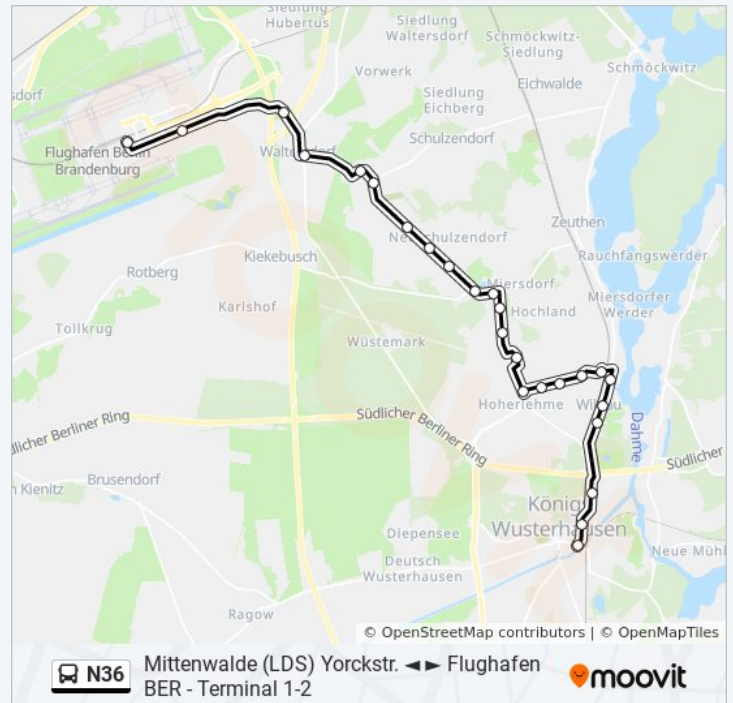

Schulzendorf (Lds) Miersdorfer Str.

Schulzendorf (Lds) Zum Mühlenschlag

Schulzendorf (Lds) Münchener Str.

Schulzendorf (Lds) Bremer Str.

Miersdorf Wüstemark Weg

Miersdorf See

Miersdorf am Hochwald

Miersdorf Hoherlehmer Str.

Wildau Blumenkorso

Wildau Dorfaue

Wildau Fliederweg

Wildau Freiheitstr.

Wildau Gesundheitszentrum

Wildau Schmiedestr.

Wildau Fr.-Engels-Str.

Wildau Volkshaus

S Wildau

Königs Wusterhausen am Nordhafen

Königs Wusterhausen Weg am Krankenhaus

S Königs Wusterhausen Bhf

Dienstag	03:55
Mittwoch	03:55
Donnerstag	03:55
Freitag	Kein Betrieb
Samstag	Kein Betrieb
Sonntag	Kein Betrieb

Buslinie N36 Info

Richtung: S Königs Wusterhausen Bhf

Stationen: 26

Fahrtdauer: 30 Min

Linien Informationen:

Richtung: S Königs Wusterhausen Bhf

13 Haltestellen

[LINIENPLAN ANZEIGEN](#)