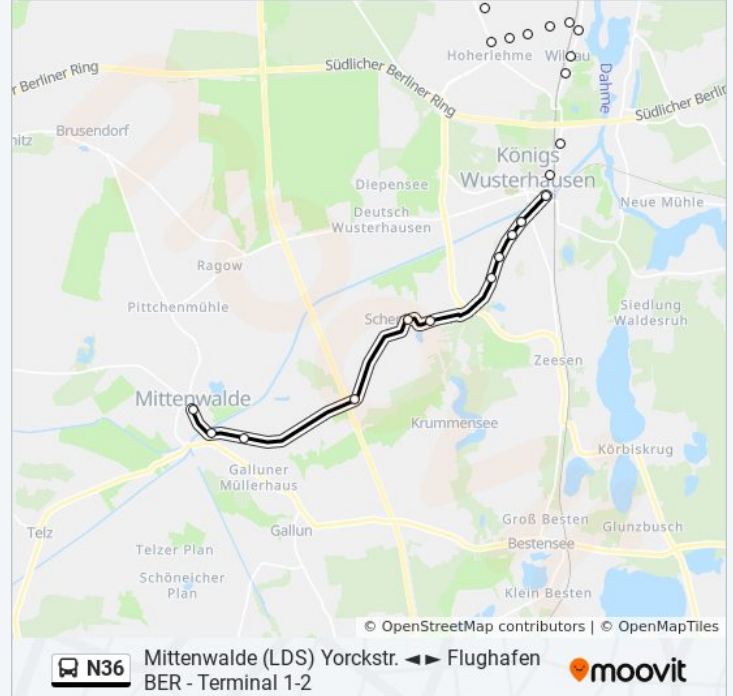

Buslinie N36 Info

Richtung: Mittenwalde (Lds) Yorckstr.

Stationen: 39

Fahrtdauer: 46 Min

Linien Informationen:

Miersdorf See

Miersdorf am Hochwald

Miersdorf Hoherlehmer Str.

S Wildau

Königs Wusterhausen am Nordhafen

Königs Wusterhausen Weg am Krankenhaus

S Königs Wusterhausen Bhf

Königs Wusterhausen Luckenwalder Str.

Königs Wusterhausen Luckenwalder
Str./Goethestr.

Königs Wusterhausen Fontane-Center

Königs Wusterhausen Erich-Weinert-Str.

Königs Wusterhausen Schorfheider Str.

Schenkendorf Friedhof

Schenkendorf Kirche

Mittenwalde (Lds) Schäferfeld

Mittenwalde (Lds) Dahmestr.

Mittenwalde (Lds) Zülowstr.

Mittenwalde (Lds) Ruppinstr.

Mittenwalde (Lds) Baruther Vorstadt

Mittenwalde (Lds) Yorckstr.

Richtung: S Königs Wusterhausen Bhf

26 Haltestellen

[LINIENPLAN ANZEIGEN](#)

Buslinie N36 Fahrpläne

Abfahrzeiten in Richtung S Königs Wusterhausen
Bhf