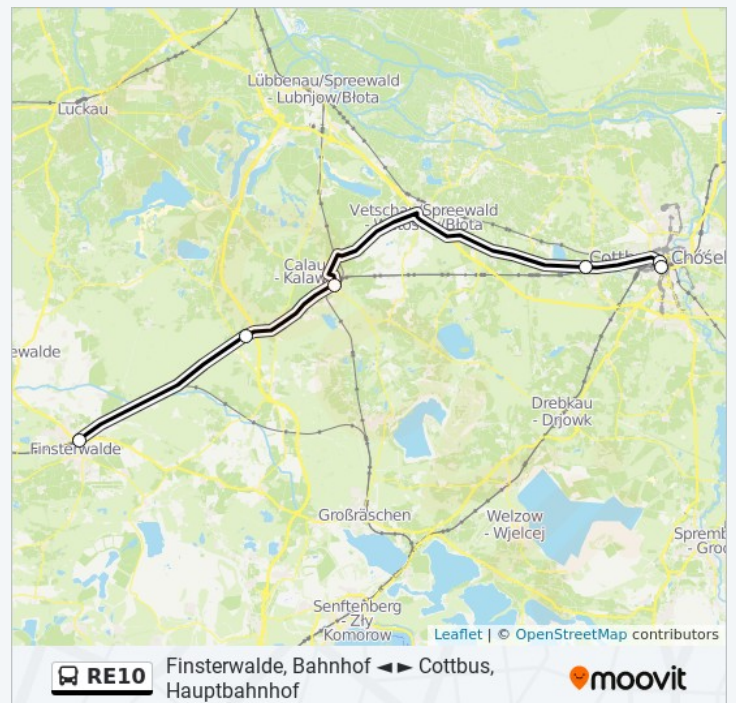

Richtung: Finsterwalde Bahnhof

6 Haltestellen

[LINIENPLAN ANZEIGEN](#)

Cottbus Hauptbahnhof

Vetschauer Straße 70, Cottbus

Cottbus Spreewaldbahnhof

Wilhelm-Külz-Straße 20, Cottbus

Kolkwitz Rathaus

Rathaus, Kolkwitz

Calau Bahnhof

Calau, Bahnhof

Gollmitz Bahnhof

Finsterwalde Bahnhof

Bahnhofstraße, Finsterwalde

Bus Linie RE10 Fahrpläne

Abfahrzeiten in Richtung Finsterwalde Bahnhof

Montag	Kein Betrieb
Dienstag	Kein Betrieb
Mittwoch	Kein Betrieb
Donnerstag	Kein Betrieb
Freitag	Kein Betrieb
Samstag	Kein Betrieb
Sonntag	05:58 - 19:58

Bus Linie RE10 Info

Richtung: Finsterwalde Bahnhof

Stationen: 6

Fahrtdauer: 88 Min

Linien Informationen: Cottbus Hauptbahnhof, Cottbus Spreewaldbahnhof, Kolkwitz Rathaus, Calau Bahnhof, Gollmitz Bahnhof, Finsterwalde Bahnhof