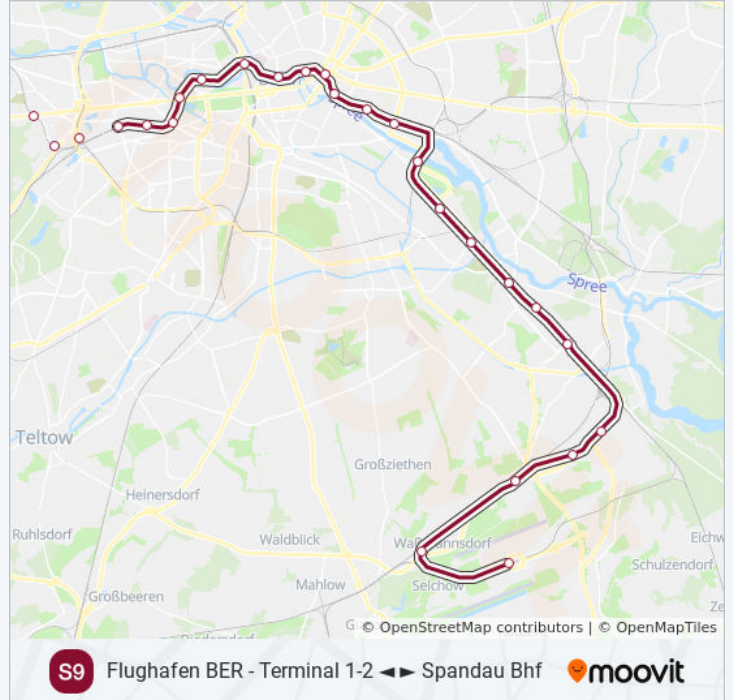

S-Bahn Linie S9 Info

Richtung: Olympiastadion

Stationen: 27

Fahrdauer: 73 Min

Linien Informationen:

S Bellevue
 S Tiergarten
 Zoologischer Garten Bhf
 Savignyplatz
 Charlottenburg Bhf
 Westkreuz
 Messe Süd
 Heerstr.
 S Olympiastadion

Richtung: Ostbahnhof

13 Haltestellen
[LINIENPLAN ANZEIGEN](#)

Flughafen Ber - Terminal 1-2
 S Waßmannsdorf
 Flughafen Ber - Terminal 5
 Grünbergallee
 S Altglienicke
 S Adlershof
 Betriebsbahnhof Schöneweide
 S Schöneweide Bhf
 S Baumschulenweg
 S Plänterwald
 S Treptower Park
 Warschauer Str.
 Ostbahnhof