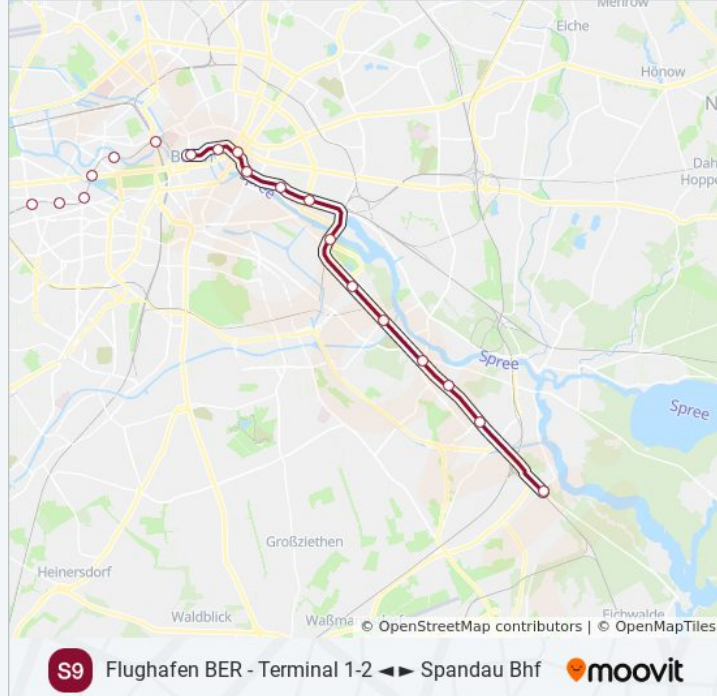

Warschauer Str.

S Treptower Park

Plänterwald

S Baumschulenweg

S Schöneweide Bhf

S Johannisthal

S Adlershof

S Grünau

Richtung: Olympiastadion

4 Haltestellen

[LINIENPLAN ANZEIGEN](#)

Spandau Bhf

Stresow

Pichelsberg

S Olympiastadion

S-Bahn Linie S9 Fahrpläne

Abfahrzeiten in Richtung Olympiastadion

Montag	Kein Betrieb
Dienstag	00:18 - 00:58
Mittwoch	Kein Betrieb
Donnerstag	Kein Betrieb
Freitag	Kein Betrieb
Samstag	Kein Betrieb
Sonntag	Kein Betrieb

S-Bahn Linie S9 Info

Richtung: Olympiastadion

Stationen: 4

Fahrdauer: 7 Min

Linien Informationen: