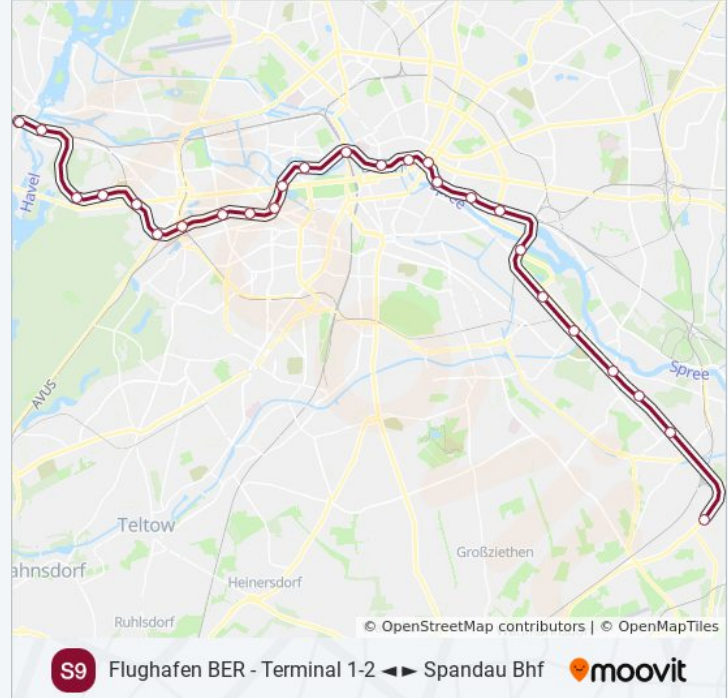

S-Bahn Linie S9 Info

Richtung: Altglienicke

Stationen: 26

Fahrtdauer: 5 Min

Linien Informationen:

Warschauer Str.

S Treptower Park

Plänterwald

S Baumschulenweg

S Schöneweide Bhf

S Johannisthal

S Adlershof

Altglienicke

Richtung: Baumschulenweg

9 Haltestellen

[LINIENPLAN ANZEIGEN](#)