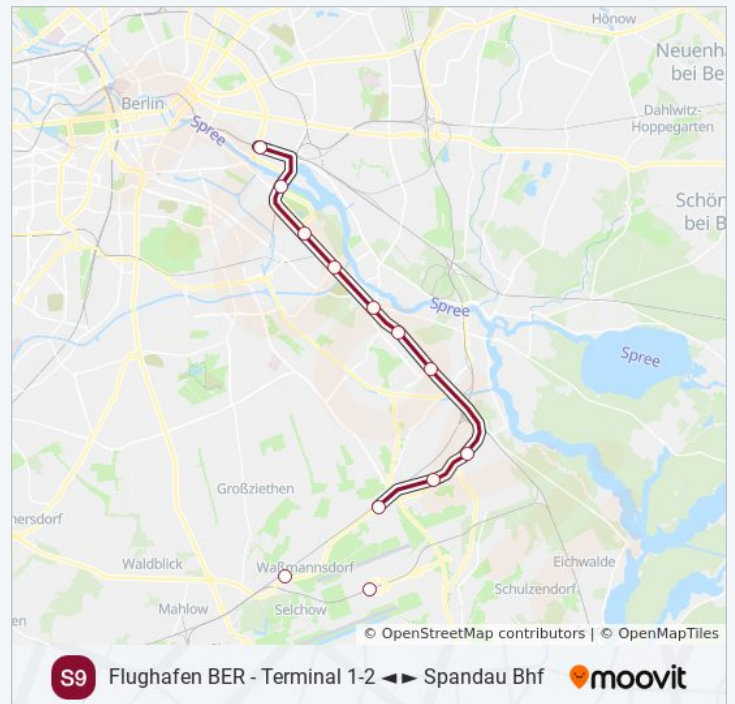

Kein Betrieb

S-Bahn Linie S9 Info

Richtung: Warschauer Str.

Stationen: 12

Fahrdauer: 36 Min

Linien Informationen:

Richtung: Westkreuz

7 Haltestellen