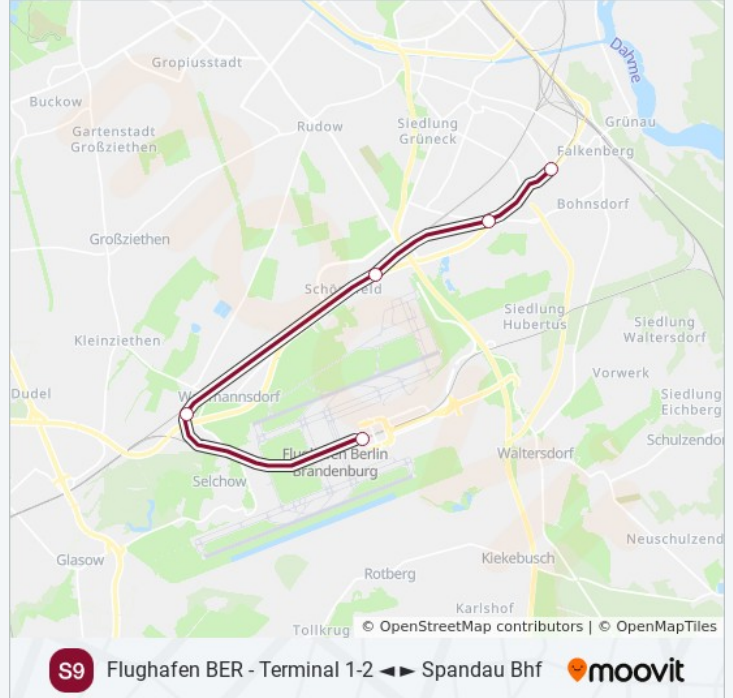

Richtung: Olympiastadion

27 Haltestellen

[LINIENPLAN ANZEIGEN](#)

Flughafen Ber - Terminal 1-2

S Waßmannsdorf

Flughafen Ber - Terminal 5

Grünbergallee

S Altglienicke

S Adlershof

Betriebsbahnhof Schöneweide

S Schöneweide Bhf

S Baumschulenweg

S Plänterwald

S Treptower Park

Warschauer Str.

Ostbahnhof

S+U Jannowitzbrücke

Alexanderplatz

S Hackescher Markt

Friedrichstr. Bhf

Berlin Hauptbahnhof

S-Bahn Linie S9 Fahrpläne

Abfahrzeiten in Richtung Olympiastadion

Montag	Kein Betrieb
Dienstag	20:29 - 23:51
Mittwoch	Kein Betrieb
Donnerstag	Kein Betrieb
Freitag	Kein Betrieb
Samstag	Kein Betrieb
Sonntag	Kein Betrieb

S-Bahn Linie S9 Info

Richtung: Olympiastadion

Stationen: 27

Fahrdauer: 73 Min

Linien Informationen: