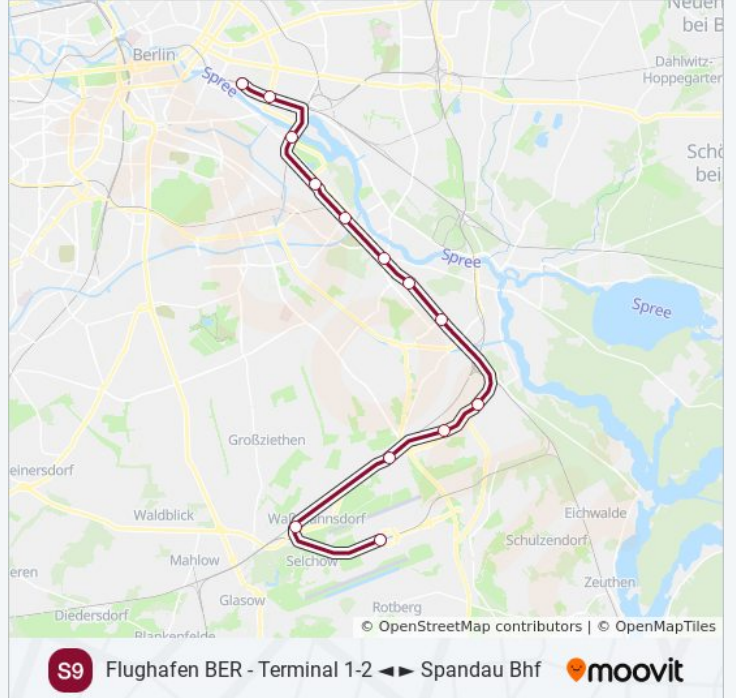

Richtung: Pichelsberg

3 Haltestellen

[LINIENPLAN ANZEIGEN](#)

Spandau Bhf

Stresow

Pichelsberg

S-Bahn Linie S9 Fahrpläne

Abfahrzeiten in Richtung Pichelsberg

Montag	Kein Betrieb
Dienstag	21:58 - 23:58
Mittwoch	00:18 - 00:58
Donnerstag	Kein Betrieb
Freitag	Kein Betrieb
Samstag	Kein Betrieb
Sonntag	Kein Betrieb

S-Bahn Linie S9 Info

Richtung: Pichelsberg

Stationen: 3

Fahrdauer: 5 Min

Linien Informationen:

[S-Bahn Linie S9 Karte](#)

Richtung: Spandau Bhf

30 Haltestellen

[LINIENPLAN ANZEIGEN](#)

Flughafen Ber - Terminal 1-2

S Waßmannsdorf

Flughafen Ber - Terminal 5

S-Bahn Linie S9 Fahrpläne

Abfahrzeiten in Richtung Spandau Bhf

Montag	Kein Betrieb
Dienstag	00:00 - 23:48
Mittwoch	00:08 - 23:51
Donnerstag	03:39 - 23:51