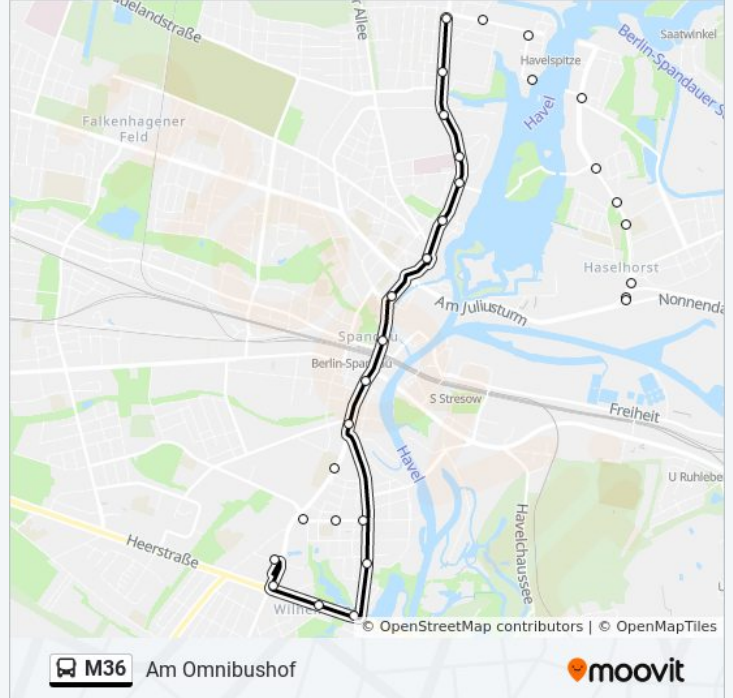

## Richtung: Am Omnibushof

30 Haltestellen

[LINIENPLAN ANZEIGEN](#)

U Haselhorst  
U Haselhorst  
U Haselhorst  
Grützmacherpark  
Stadion Haselhorst  
Kleine Eiswerderstr.  
Daumstr./Rhenaniastr.  
Spandauer-See-Brücke  
Hugo-Cassirer-Str.  
Goltzstr./Rauchstr.  
Rauchstr.  
Amorbacher Weg  
Havelschanze  
Klinikum Spandau  
Eiswerderstr.  
Kirchhofstr.  
Wröhmännerpark  
Moritzstr.  
S+U Rathaus Spandau  
Brunsbütteler Damm/Ruhlebener Str.  
Ziegelhof

## Buslinie M36 Info

**Richtung:** Am Omnibushof

**Stationen:** 30

**Fahrdauer:** 37 Min

**Linien Informationen:**

Metzer Str.

Melanchthonplatz

Földerichplatz

Betckestr.

Genfenbergstr.

Alt-Pichelsdorf

Jaczostr.

Gatower Str./Heerstr.

Am Omnibushof

### Richtung: S+U Rathaus Spandau

12 Haltestellen

[LINIENPLAN ANZEIGEN](#)

Am Omnibushof

Gatower Str./Heerstr.

Jaczostr.

Alt-Pichelsdorf

Genfenbergstr.