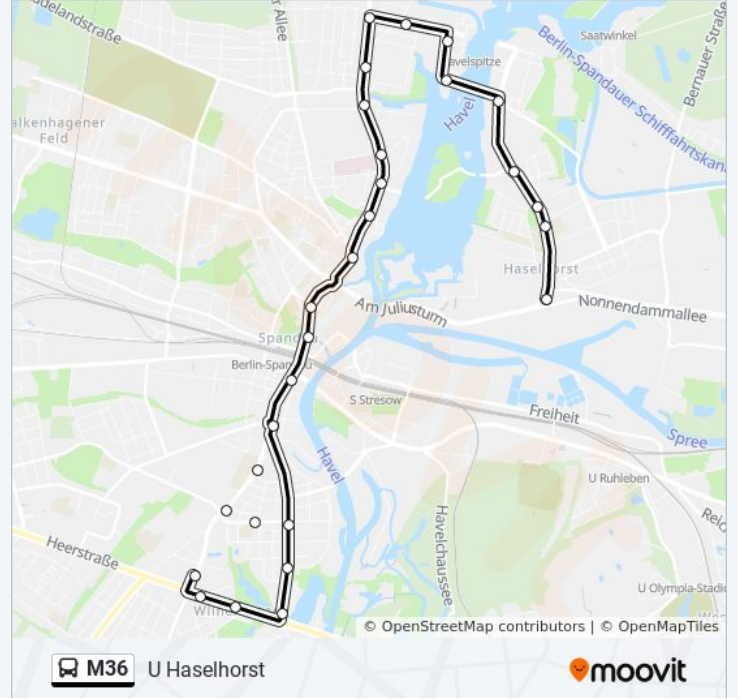

## Richtung: Am Omnibushof

30 Haltestellen

[LINIENPLAN ANZEIGEN](#)

U Haselhorst  
U Haselhorst  
U Haselhorst  
Grützmacherpark  
Stadion Haselhorst  
Kleine Eiswerderstr.  
Daumstr./Rhenaniastr.  
Spandauer-See-Brücke  
Hugo-Cassirer-Str.  
Goltzstr./Rauchstr.  
Rauchstr.  
Amorbacher Weg  
Havelschanze  
Klinikum Spandau  
Eiswerderstr.  
Kirchhofstr.  
Wröhmännerpark  
Moritzstr.  
S+U Rathaus Spandau  
Brunsbütteler Damm/Ruhlebener Str.  
Ziegelhof

Betckestr.

Genfenbergstr.

Alt-Pichelsdorf

Jaczostr.

Gatower Str./Heerstr.

Am Omnibushof

## Buslinie M36 Info

**Richtung:** U Haselhorst

**Stationen:** 28

**Fahrdauer:** 36 Min

**Linien Informationen:**

Amorbacher Weg

Rauchstr.

Goltzstr./Rauchstr.

Hugo-Cassirer-Str.

Spandauer-See-Brücke

Daumstr./Rhenaniastr.

Kleine Eiswerderstr.

Stadion Haselhorst

Grüzmacherpark

U Haselhorst

Buslinie M36 Offline Fahrpläne und Netzkarten stehen auf moovitapp.com zur Verfügung. Verwende den [Moovit App](#), um Live Bus Abfahrten, Zugfahrpläne oder U-Bahn Fahrplanzeiten zu sehen, sowie Schritt für Schritt Wegangaben für alle öffentlichen Verkehrsmittel in Berlin - Brandenburg zu erhalten.