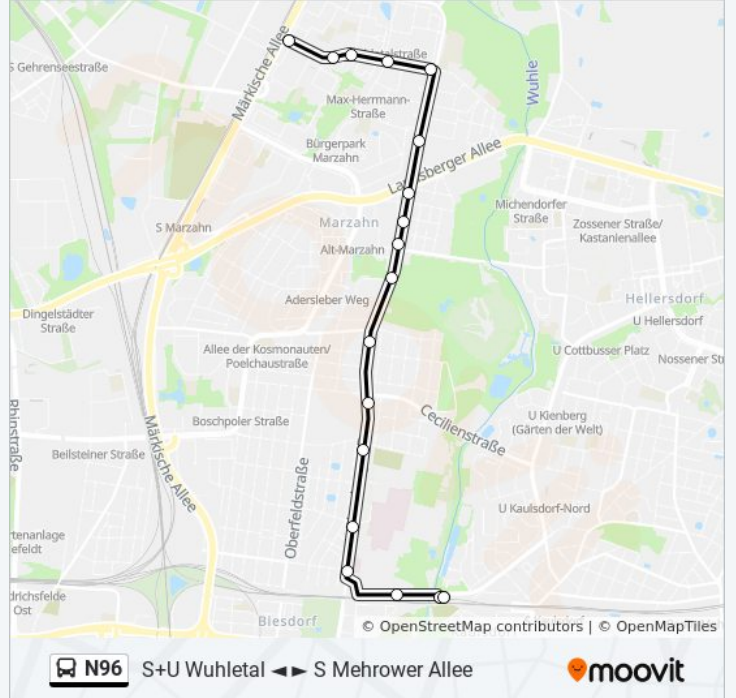

Buslinie N96 Offline Fahrpläne und Netzkarten stehen auf moovitapp.com zur Verfügung. Verwende den [Moovit App](#), um Live Bus Abfahrten, Zugfahrpläne oder U-Bahn Fahrplanzeiten zu sehen, sowie Schritt für Schritt Wegangaben für alle öffentlichen Verkehrsmittel in Berlin - Brandenburg zu erhalten.

[Über Moovit](#) • [MaaS Lösungen](#) • [Unterstützte Länder](#) • [Mooviter Community](#)

© 2023 Moovit - Alle Rechte vorbehalten

Siehe Live Ankunftszeiten