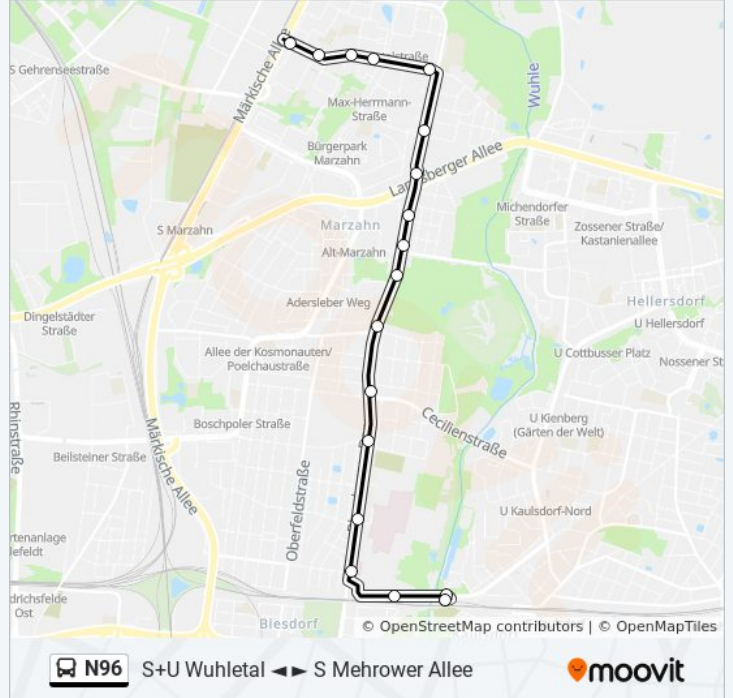

 N96

S+U Wuhletal ◀ ▶ S Mehrower Allee

Im Website-Modus Anzeigen

Die Buslinie N96 (S+U Wuhletal ◀ ▶ S Mehrower Allee) hat 2 Routen

(1) S Mehrower Allee: 01:02 - 04:32(2) S+u Wuhletal: 00:45 - 04:15

Verwende Moovit, um die nächste Station der Buslinie N96 zu finden und um zu erfahren wann die nächste Buslinie N96 kommt.

Richtung: S Mehrower Allee

18 Haltestellen

[LINIENPLAN ANZEIGEN](#)

S+U Wuhletal
S+U Wuhletal
Brebacher Weg
Altentreptower Str.
Rapsweg/Unfallkrankenhaus
Buckower Ring
Cecilienstr./Blumberger Damm
Blumberger Damm/Elisabethstr.
Blumberger Damm/Gärten Der Welt
Bärensteinstr.
Zinndorfer Str.
Landsberger Allee/Blumberger Damm
Rudolf-Leonhard-Str.
Glambecker Ring
Lea-Grundig-Str.
Schleusinger Str.
Sella-Hasse-Str.
S Mehrower Allee

Buslinie N96 Fahrpläne

Abfahrzeiten in Richtung S Mehrower Allee

Montag	01:02 - 04:32
Dienstag	01:02 - 04:32
Mittwoch	01:02 - 04:32
Donnerstag	01:02 - 04:32
Freitag	01:02 - 04:32
Samstag	01:02 - 05:02
Sonntag	01:02 - 05:02

Buslinie N96 Info

Richtung: S Mehrower Allee

Stationen: 18

Fahrtdauer: 13 Min

Linien Informationen:

Richtung: S+U Wuhletal

18 Haltestellen

[LINIENPLAN ANZEIGEN](#)