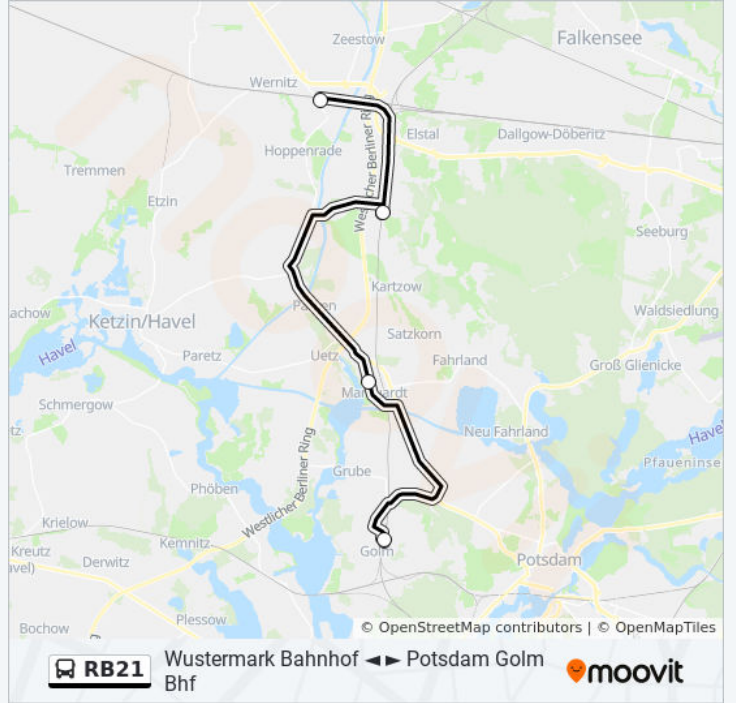

 **RB21****Wustermark Bahnhof ◀▶ Potsdam Golm Bhf**[Im Website-Modus Anzeigen](#)

Die Bus Linie RB21 (Wustermark Bahnhof ◀▶ Potsdam Golm Bhf) hat 3 Routen

(1) Potsdam Golm Bhf: 05:40 - 18:40 (2) S Potsdam Hauptbahnhof/nord Ilb: 05:40 - 21:40 (3) Wustermark Bahnhof: 06:09 - 21:09

Verwende Moovit, um die nächste Station der Bus Linie RB21 zu finden und, um zu erfahren wann die nächste Bus Linie RB21 kommt.

Richtung: Potsdam Golm Bhf

4 Haltestellen

[LINIENPLAN ANZEIGEN](#)

Wustermark Bahnhof

Priort Bahnhof Chaussee 6, Germany

Potsdam Schule

Marquardt Hauptstraße 23, Potsdam

Potsdam Golm Bhf Am Mühlenberg, Germany

Bus Linie RB21 Fahrpläne

Abfahrzeiten in Richtung Potsdam Golm Bhf

Montag	Kein Betrieb
Dienstag	Kein Betrieb
Mittwoch	Kein Betrieb
Donnerstag	05:40 - 18:40
Freitag	05:40 - 18:40
Samstag	Kein Betrieb
Sonntag	Kein Betrieb

Bus Linie RB21 Info**Richtung:** Potsdam Golm Bhf**Stationen:** 4**Fahrdauer:** 43 Min**Linien Informationen:**

Richtung: S Potsdam Hauptbahnhof/Nord Ilb

7 Haltestellen

[LINIENPLAN ANZEIGEN](#)

Wustermark Bahnhof