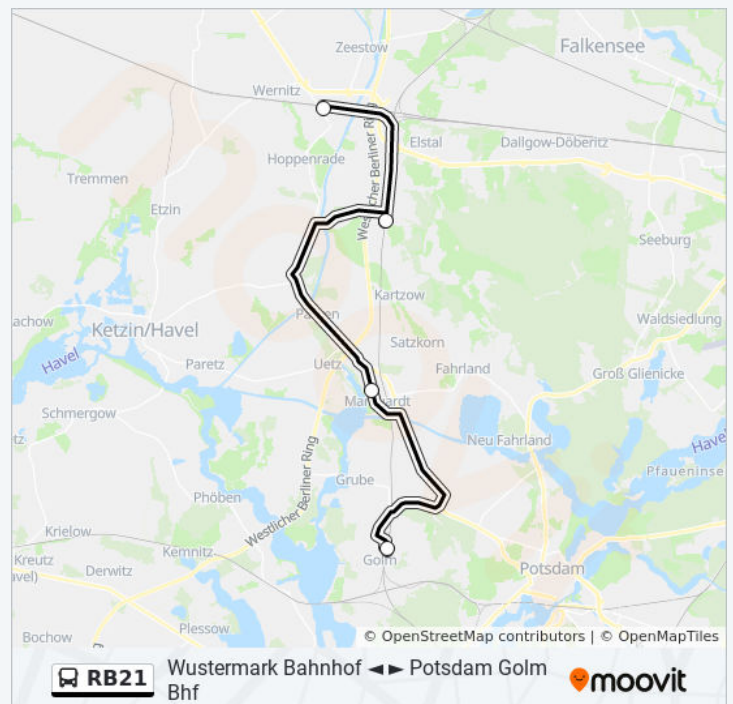

Potsdam Schule
MarquardtHauptstraße 23, Potsdam

Priort BahnhofChaussee 6, Germany

Wustermark Bahnhof

Bus Linie RB21 Fahrpläne

Abfahrzeiten in Richtung Wustermark Bahnhof

Montag	Kein Betrieb
Dienstag	Kein Betrieb
Mittwoch	Kein Betrieb
Donnerstag	04:04 - 21:09
Freitag	04:04 - 21:09
Samstag	06:09 - 21:09
Sonntag	06:09 - 21:09

Bus Linie RB21 Info

Richtung: Wustermark Bahnhof

Stationen: 7

Fahrtdauer: 43 Min

Linien Informationen:

Bus Linie RB21 Offline Fahrpläne und Netzkarten stehen auf moovitapp.com zur Verfügung. Verwende den [Moovit App](#), um Live Bus Abfahrten, Zugfahrpläne oder U-Bahn Fahrplanzeit zu sehen, sowie Schritt für Schritt Wegangaben für alle öffentlichen Verkehrsmittel in Berlin - Brandenburg zu erhalten.