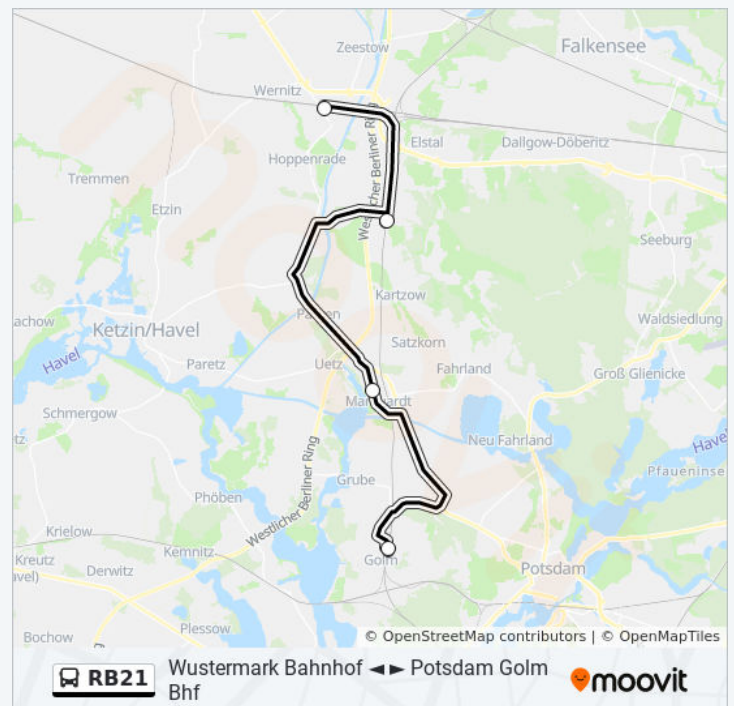

Priort Bahnhof Chaussee 6, Germany

Potsdam Schule
Marquardt Hauptstraße 23, Potsdam

Potsdam Golm Bf Am Mühlenberg, Germany

Potsdam Park Sanssouci
Bhf Geschwister-Scholl-Straße 37, Potsdam

Potsdam Charlottenhof
Bhf Schillerplatz 1, Potsdam

S Potsdam Hauptbahnhof/Nord
Ilb Babelsberger Straße 16, Potsdam

Bus Linie RB21 Fahrpläne

Abfahrzeiten in Richtung S Potsdam Hauptbahnhof/nord Ilb

Montag	Kein Betrieb
Dienstag	Kein Betrieb
Mittwoch	Kein Betrieb
Donnerstag	19:40 - 21:40
Freitag	04:40 - 21:40
Samstag	05:40 - 21:40
Sonntag	05:40 - 21:40

Bus Linie RB21 Info

Richtung: S Potsdam Hauptbahnhof/Nord Ilb

Stationen: 7

Fahrdauer: 69 Min

Linien Informationen:

Richtung: Wustermark Bahnhof

7 Haltestellen

[LINIENPLAN ANZEIGEN](#)