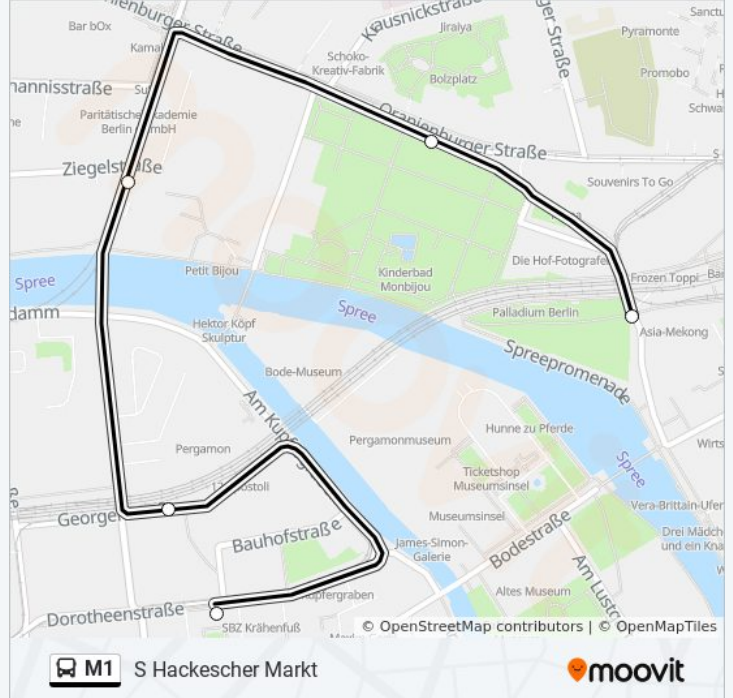

### Richtung: Am Kupfergraben

6 Haltestellen

[LINIENPLAN ANZEIGEN](#)

S Hackescher Markt

Monbijouplatz

S Oranienburger Str.

S+U Friedrichstr. Bhf

Universitätsstr.

## Richtung: S Hackescher Markt

6 Haltestellen

[LINIENPLAN ANZEIGEN](#)

Am Kupfergraben

Georgenstr./Am Kupfergraben

S Oranienburger Str.

Monbijouplatz

S Hackescher Markt

## Buslinie M1 Fahrpläne

Abfahrzeiten in Richtung S Hackescher Markt

Montag	00:22 - 04:12
Dienstag	00:22 - 04:12
Mittwoch	00:22 - 04:12
Donnerstag	00:22 - 04:12
Freitag	00:22 - 04:12
Samstag	00:22 - 05:52
Sonntag	00:22 - 07:21

## Buslinie M1 Info

**Richtung:** S Hackescher Markt

**Stationen:** 6

**Fahrdauer:** 6 Min

**Linien Informationen:**

Buslinie M1 Offline Fahrpläne und Netzkarten stehen auf [moovitapp.com](https://moovitapp.com) zur Verfügung. Verwende den [Moovit App](#), um Live Bus Abfahrten, Zugfahrpläne oder U-Bahn Fahrplanzeiten zu sehen, sowie Schritt für Schritt Wegangaben für alle öffentlichen Verkehrsmittel in Berlin - Brandenburg zu erhalten.