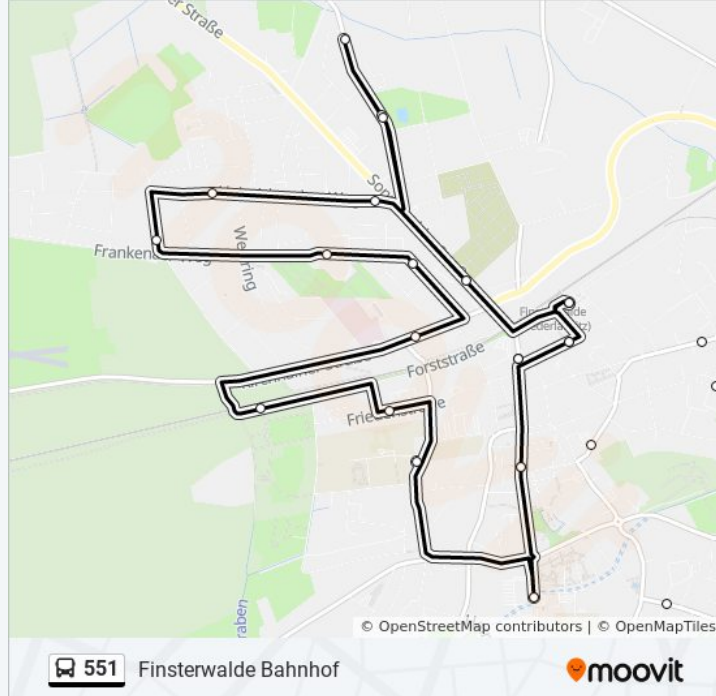

Richtung: Finsterwalde Bahnhof

37 Haltestellen

[LINIENPLAN ANZEIGEN](#)

Finsterwalde Bahnhof
Finsterwalde Cottbuser Str.
Finsterwalde Grenzstr.
Finsterwalde am Langen Hacken
Finsterwalde Lange Str.
Finsterwalde Schacksdorfer Str.
Schacksdorf
Schacksdorf Flugplatz Tower
Finsterwalde O.-Lilienthal-Str.
Finsterwalde Flugplatz Flieger Str.
Finsterwalde Nehesdorf Schule
Finsterwalde Drößiger Str.
Finsterwalde Margaretenstr.
Finsterwalde Bayernstr.
Finsterwalde Südpassage
Finsterwalde Markt
Finsterwalde Berliner Str.
Finsterwalde Friedrichpassage
Finsterwalde Bahnhof
Finsterwalde Sonnewalder Str.
Finsterwalde Schwimmstadion

Buslinie 551 Info

Richtung: Finsterwalde Bahnhof

Stationen: 37

Fahrtdauer: 56 Min

Linien Informationen:

Finsterwalde Siegfried Str.

Finsterwalde Schwimmstadion

Finsterwalde Heinrichsruher Weg

Finsterwalde Sportplatz Nord

Finsterwalde Waldfrieden

Finsterwalde Schule Nord

Finsterwalde Schillerplatz

Finsterwalde Krankenhaus

Finsterwalde am Tierpark

Finsterwalde Trift

Finsterwalde Tuchmacherstr.(Gymnasium)

Finsterwalde Südpassage

Finsterwalde Markt

Finsterwalde Berliner Str.

Finsterwalde Friedrichpassage

Finsterwalde Bahnhof

Buslinie 551 Offline Fahrpläne und Netzkarten stehen auf moovitapp.com zur Verfügung. Verwende den [Moovit App](#), um Live Bus Abfahrten, Zugfahrpläne oder U-Bahn Fahrplanzeiten zu sehen, sowie Schritt für Schritt Wegangaben für alle öffentlichen Verkehrsmittel in Berlin - Brandenburg zu erhalten.