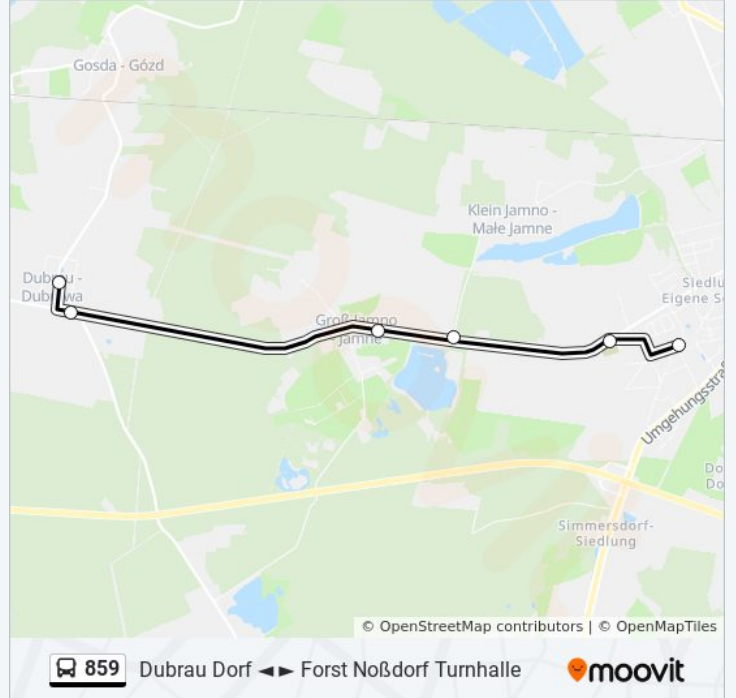

Verwende Moovit, um die nächste Station der Buslinie 859 zu finden und um zu erfahren wann die nächste Buslinie 859 kommt.

**Richtung: Dubrau Dorf**

6 Haltestellen

[LINIENPLAN ANZEIGEN](#)

Forst Noßdorf Turnhalle

**Buslinie 859 Info****Richtung:** Dubrau Dorf**Stationen:** 6**Fahrdauer:** 7 Min**Linien Informationen:**

### Buslinie 859 Fahrpläne

Abfahrzeiten in Richtung Forst Noßdorf Turnhalle

Montag	08:08 - 18:08
Dienstag	08:08 - 18:08
Mittwoch	08:08 - 18:08
Donnerstag	08:08 - 18:08
Freitag	08:08 - 18:08
Samstag	Kein Betrieb
Sonntag	Kein Betrieb

### Buslinie 859 Info

**Richtung:** Forst Noßdorf Turnhalle

**Stationen:** 6

**Fahrdauer:** 7 Min

**Linien Informationen:**

Buslinie 859 Offline Fahrpläne und Netzkarten stehen auf [moovitapp.com](https://moovitapp.com) zur Verfügung. Verwende den [Moovit App](#), um Live Bus Abfahrten, Zugfahrpläne oder U-Bahn Fahrplanzeiten zu sehen, sowie Schritt für Schritt Wegangaben für alle öffentlichen Verkehrsmittel in Berlin - Brandenburg zu erhalten.