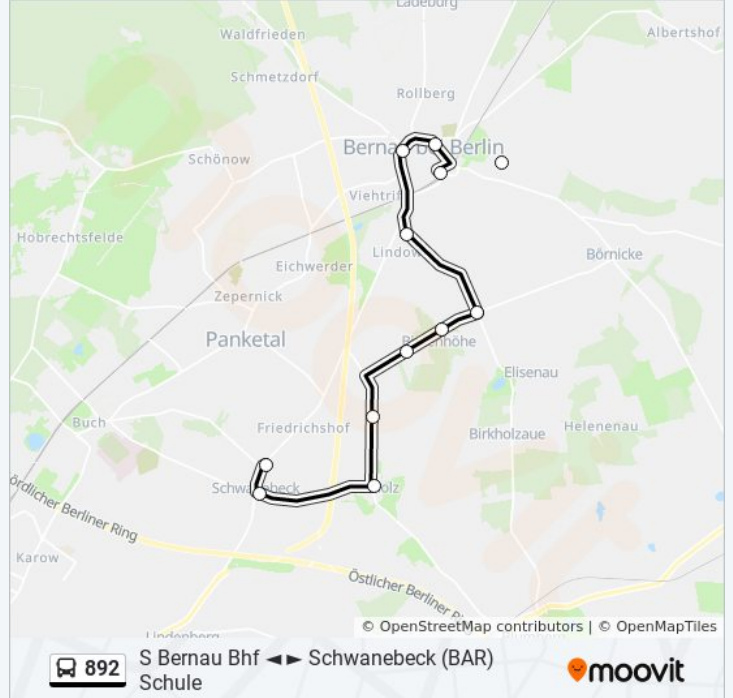

Schwanebeck (Bar) Kreuzung Birkholzer Chaussee

Birkholz (Bar) Dorf

Birkholz (Bar) Siedlung

Birkenhöhe Siedlung

Birkenhöhe Dorf

Bernau Börnicker Landweg

Bernau Blumberger Chaussee

Bernau Paulus-Praetorius-Gymnasium

Bernau Schönfelder Weg

S Bernau Bhf

Bernau August-Bebel-Str.

Bernau Paulus-Praetorius-Gymnasium

Bernau Blumberger Chaussee

Bernau Börnicker Landweg

Birkenhöhe Dorf

Birkenhöhe Siedlung

Birkholz (Bar) Siedlung

Birkholz (Bar) Dorf

Schwanebeck (Bar) Kreuzung Birkholzer Chaussee

Schwanebeck (Bar) Schule

Buslinie 892 Fahrpläne

Abfahrzeiten in Richtung Schwanebeck (bar) schule

Montag	05:05 - 20:05
Dienstag	05:05 - 20:05
Mittwoch	05:05 - 20:05
Donnerstag	05:08 - 20:08
Freitag	05:05 - 20:05
Samstag	10:05 - 18:05
Sonntag	10:05 - 18:05

Buslinie 892 Info

Richtung: Schwanebeck (Bar) Schule

Stationen: 12

Fahrdauer: 21 Min

Linien Informationen:

Buslinie 892 Offline Fahrpläne und Netzkarten stehen auf moovitapp.com zur Verfügung. Verwende den [Moovit App](#), um Live Bus Abfahrten, Zugfahrpläne oder U-Bahn Fahrplanzeiten zu sehen, sowie Schritt für Schritt Wegangaben für alle öffentlichen Verkehrsmittel in Berlin - Brandenburg zu erhalten.