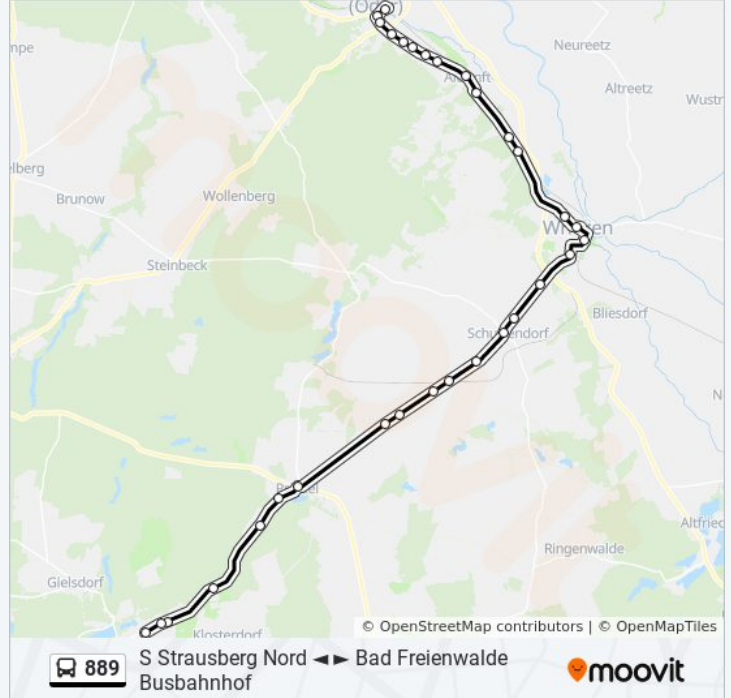

Schulzendorf (Mol) Dorf

Schulzendorf (Mol) Marienberg

Schulzendorf (Mol) Bahnhof

Frankenfelde (Mol) Abzweig

Reichenow Kreuzung

Herzhorn Abzweig

Prötzel Kreuzung

Prötzel Schule

Prötzel Forsthaus

Prötzel Sägewerk

Strausberg Gesundheitszentrum

Strausberg Bundeswehr

S Strausberg Nord

Buslinie 889 Offline Fahrpläne und Netzkarten stehen auf moovitapp.com zur Verfügung. Verwende den [Moovit App](#), um Live Bus Abfahrten, Zugfahrpläne oder U-Bahn Fahrplanzeiten zu sehen, sowie Schritt für Schritt Wegangaben für alle öffentlichen Verkehrsmittel in Berlin - Brandenburg zu erhalten.

[Über Moovit](#) • [MaaS Lösungen](#) • [Unterstützte Länder](#) • [Mooviter Community](#)

© 2023 Moovit - Alle Rechte vorbehalten

Siehe Live Ankunftszeiten