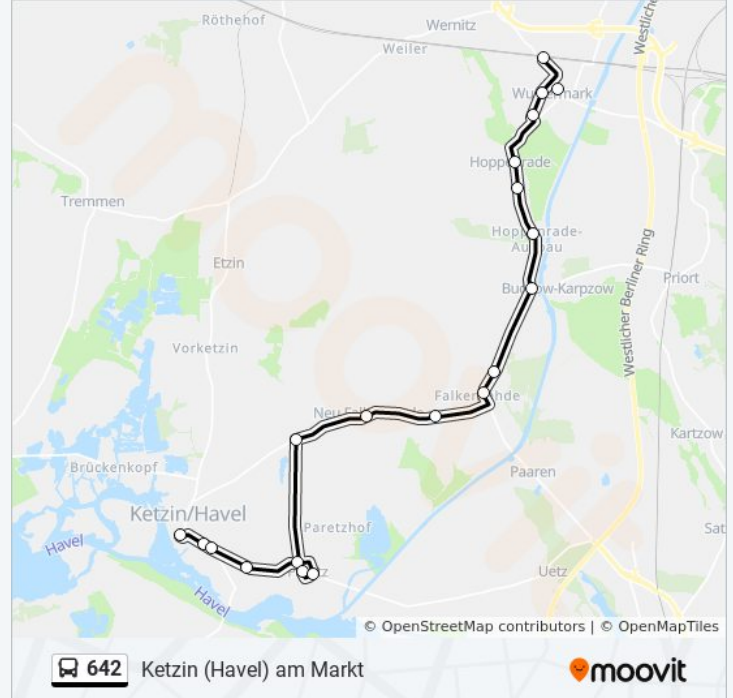

Richtung: Ketzin (Havel) Schule

Stationen: 23

Fahrtdauer: 32 Min

Linien Informationen:

Ketzin (Havel) am Markt

Ketzin (Havel) Rathausstr.

Ketzin (Havel) Schule

Richtung: Ketzin (Havel) am Markt

20 Haltestellen

[LINIENPLAN ANZEIGEN](#)

Wustermark Bahnhof

Wustermark Schule

Wustermark Brunnenplatz

Wustermark Mittelallee

Hoppenrade (Hvl) Knoblaucher Weg

Hoppenrade (Hvl) Wernitzer Weg

Buslinie 642 Info

Richtung: Ketzin (Havel) am Markt

Stationen: 20

Fahrtdauer: 27 Min

Linien Informationen:

Ketzin (Havel) Ärztehaus

Ketzin (Havel) am Markt

Richtung: Wustermark Bahnhof

19 Haltestellen

[LINIENPLAN ANZEIGEN](#)

Ketzin (Havel) am Markt

Ketzin (Havel) Ärztehaus

Ketzin (Havel) Werdersche Str.

Ketzin (Havel) Theodor-Fontane-Str.

Paretz Knoblaucher Str.

Paretz Kindergarten