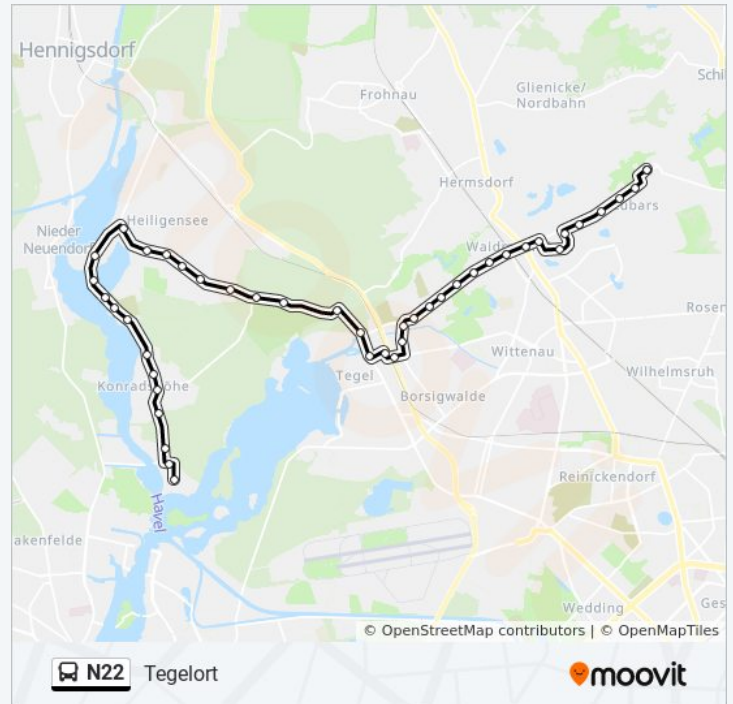

Wesselburer Weg

Heiligenseestr./Hennigsdorfer Str.

Dorfaue Heiligensee

Sandhauser Brücke

Strandbad Heiligensee

Friedhof Heiligensee

Rallenweg

Rohrweihstr.

Sperberstr.

Falkenplatz

Schwarzspechtweg

Gerlindeweg

**Fahrtdauer: 50 Min**

**Linien Informationen:**

Jörsstr.

Tegelort

**Richtung: U Alt-Tegel**

25 Haltestellen

[LINIENPLAN ANZEIGEN](#)

Tegelort

Tegelort

Jörsstr.

Gerlindeweg

Schwarzspechtweg