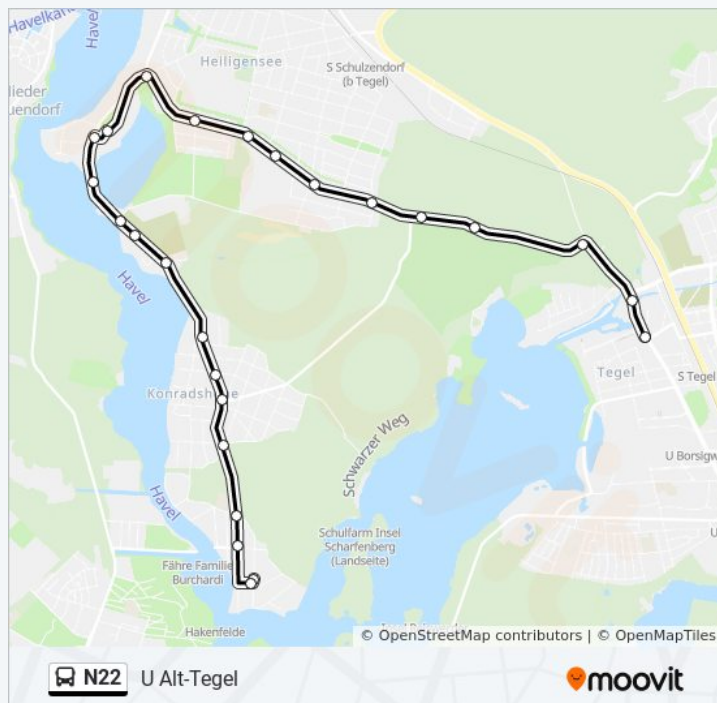

Jörsstr.

Tegelort

Richtung: U Alt-Tegel

25 Haltestellen

[LINIENPLAN ANZEIGEN](#)

Tegelort

Tegelort

Jörsstr.

Gerlindeweg

Schwarzspechtweg

Falkenplatz

Sperberstr.

Rohrweihstr.

Rallenweg

Friedhof Heiligensee

Strandbad Heiligensee

Sandhauser Brücke

Dorfaue Heiligensee

Alt-Heiligensee

Heiligenseestr./Hennigsdorfer Str.

Wesselburer Weg

Am Dachsbau

Bekassinenweg

Reiherallee

An Der Schneise

Konradshöher Str./Heiligenseestr.

Schulzendorfer Weg

Heiligenseestr./Ruppiner Chaussee

An Der Mühle

U Alt-Tegel

Buslinie N22 Fahrpläne

Abfahrzeiten in Richtung U Alt-Tegel

Montag	04:29
Dienstag	04:29
Mittwoch	04:29
Donnerstag	04:29
Freitag	04:29
Samstag	Kein Betrieb
Sonntag	Kein Betrieb

Buslinie N22 Info

Richtung: U Alt-Tegel

Stationen: 25

Fahrdauer: 21 Min

Linien Informationen:

Richtung: U Alt-Tegel

Buslinie N22 Fahrpläne