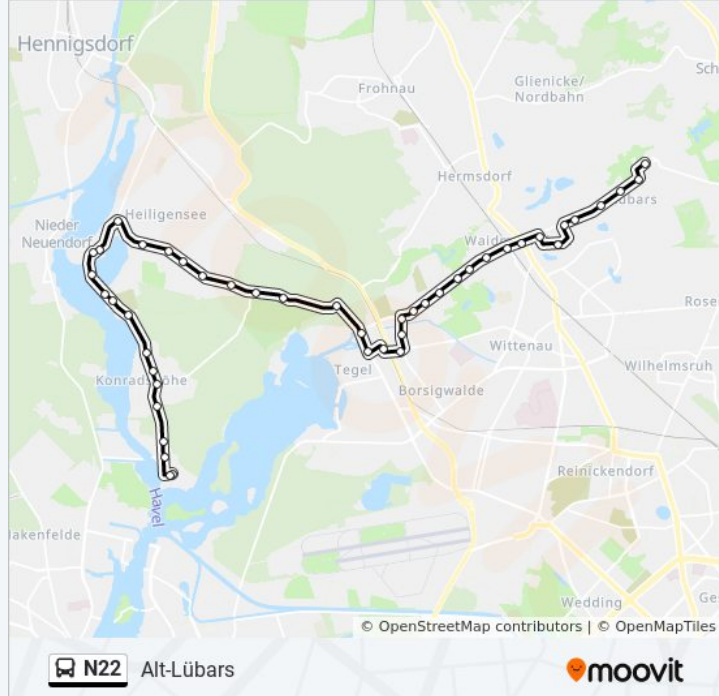

An Der Mühle

U Alt-Tegel

Buddestr.

Gorkistr./Ziekowstr.

Hatzfeldtallee

Titusweg

Kettelerpfad

Im Brachfeldwinkel

Freie Scholle

Waldhornstr.

Dianastr.

Am Dianaplatz

S Waidmannslust

Waidmannsluster Damm/Oraniendamm

Schonacher Str.

Titiseestr.

Zabel-Krüger-Damm/Titiseestr.

Öschelbronner Weg

Am Vierrutenberg

Sprintsteig

Zabel-Krüger-Damm/Alt-Lübars

Alt-Lübars

## Richtung: An Der Mühle

24 Haltestellen

[LINIENPLAN ANZEIGEN](#)

Alt-Lübars

Alt-Lübars

Zabel-Krüger-Damm/Alt-Lübars

Sprintsteig