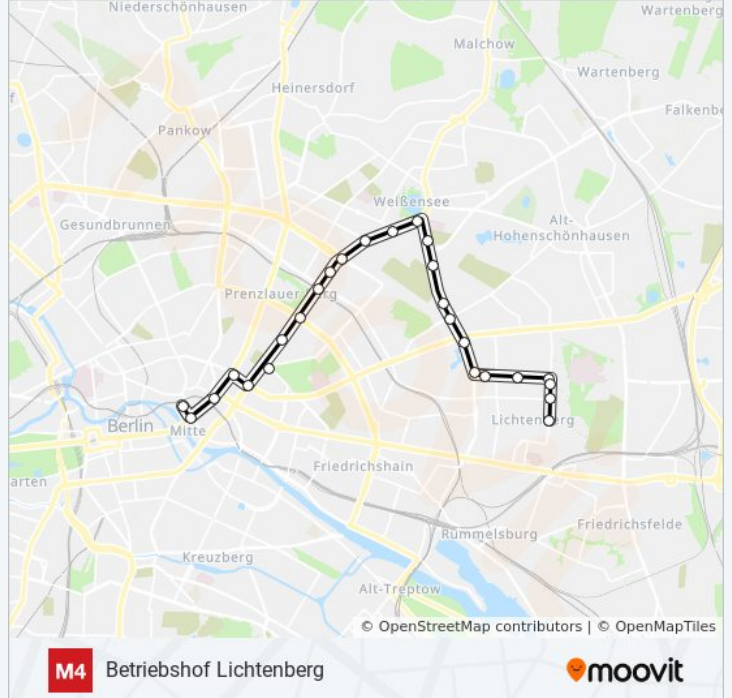

Mollstr./Otto-Braun-Str.

Büschingstr.

Platz Der Vereinten Nationen

Klinikum Im Friedrichshain

Landsberger Allee/Petersburger Str.

S Landsberger Allee

Karl-Lade-Str.

Anton-Saefkow-Platz

Roederplatz

Bernhard-Bästlein-Str.

Herzbergstr./Industriegebiet

Herzbergstr./Siegfriedstr.

Herzbergstr./Siegfriedstr.

Siegfriedstr./Josef-Orlopp-Str.

Straßenbahnlinie M4 Fahrpläne

Abfahrzeiten in Richtung Betriebshof Lichtenberg

Montag	19:46
Dienstag	19:46
Mittwoch	19:46
Donnerstag	19:46
Freitag	19:46
Samstag	21:18
Sonntag	Kein Betrieb

Straßenbahnlinie M4 Info

Richtung: Betriebshof Lichtenberg

Stationen: 19

Fahrdauer: 25 Min

Linien Informationen:

Richtung: Betriebshof Weißensee

13 Haltestellen

[LINIENPLAN ANZEIGEN](#)

Falkenberg

Welsestr.

Prendener Str.

Hohenschönhausen Bhf

Prerower Platz