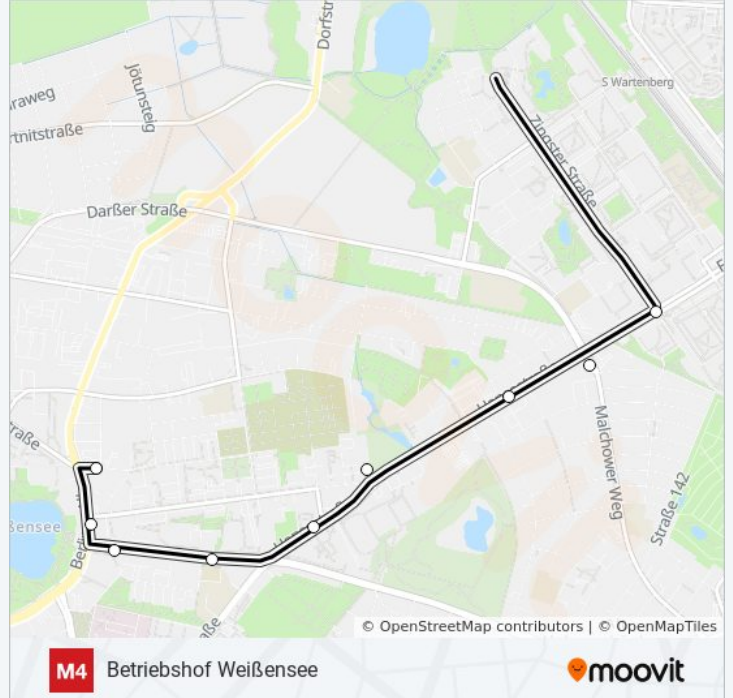

Hansastr./Malchower Weg

Feldtmannstr.

Stadion Buschallee/Hansastr.

Giersstr.

Sulzfelder Str.

Buschallee

Falkenberger Str./Berliner Allee

Betriebshof Weißensee

Straßenbahnlinie M4 Info

Richtung: Betriebshof Weißensee

Stationen: 13

Fahrdauer: 14 Min

Linien Informationen:

Richtung: Betriebshof Weißensee

16 Haltestellen

[LINIENPLAN ANZEIGEN](#)

S Hackescher Markt

Spandauer Str./Marienkirche

S+U Alexanderplatz Bhf/Gontardstr.

U Alexanderplatz [Tram]

Mollstr./Otto-Braun-Str.

Am Friedrichshain

Hufelandstr.

Greifswalder Str./Danziger Str.

S Greifswalder Str.

Thomas-Mann-Str.

Greifswalder Str./Ostseestr.

Antonplatz

Albertinenstr.

Weißer See

Falkenberger Str./Berliner Allee

Betriebshof Weißensee