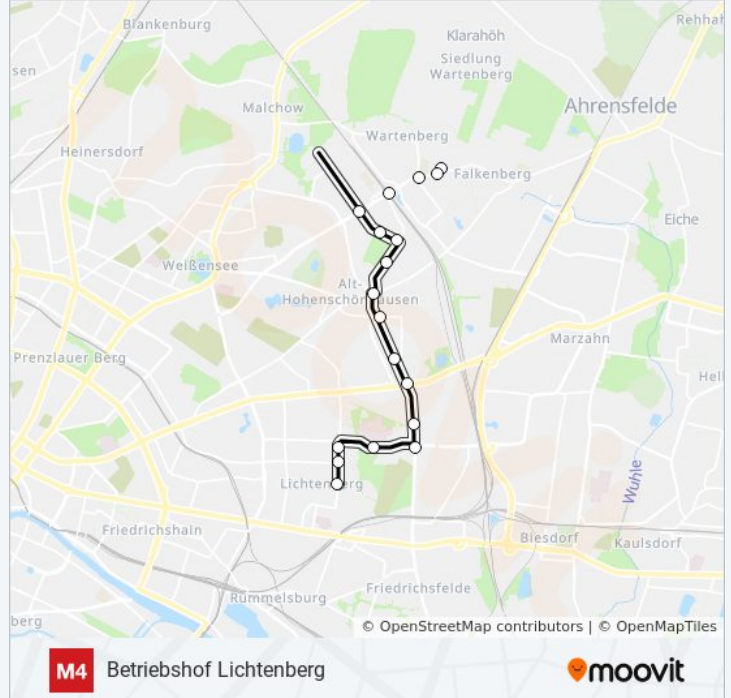

Herzbergstr./Siegfriedstr.

Herzbergstr./Siegfriedstr.

Siegfriedstr./Josef-Orlopp-Str.

Betriebshof Lichtenberg

Richtung: Betriebshof Lichtenberg

19 Haltestellen

[LINIENPLAN ANZEIGEN](#)

S Hackescher Markt

Spandauer Str./Marienkirche

S+U Alexanderplatz Bhf/Gontardstr.

U Alexanderplatz [Tram]

Mollstr./Otto-Braun-Str.

Büschingstr.

Platz Der Vereinten Nationen

Klinikum Im Friedrichshain

Landsberger Allee/Petersburger Str.

S Landsberger Allee

Karl-Lade-Str.

Anton-Saefkow-Platz

Roederplatz

Bernhard-Bästlein-Str.

Herzbergstr./Industriegebiet

Herzbergstr./Siegfriedstr.

Herzbergstr./Siegfriedstr.

Siegfriedstr./Josef-Orlopp-Str.

Straßenbahnlinie M4 Fahrpläne

Abfahrzeiten in Richtung Betriebshof Lichtenberg

Montag	19:46
Dienstag	19:46
Mittwoch	19:46
Donnerstag	19:46
Freitag	19:46
Samstag	21:18
Sonntag	Kein Betrieb

Straßenbahnlinie M4 Info

Richtung: Betriebshof Lichtenberg

Stationen: 19

Fahrdauer: 25 Min

Linien Informationen: