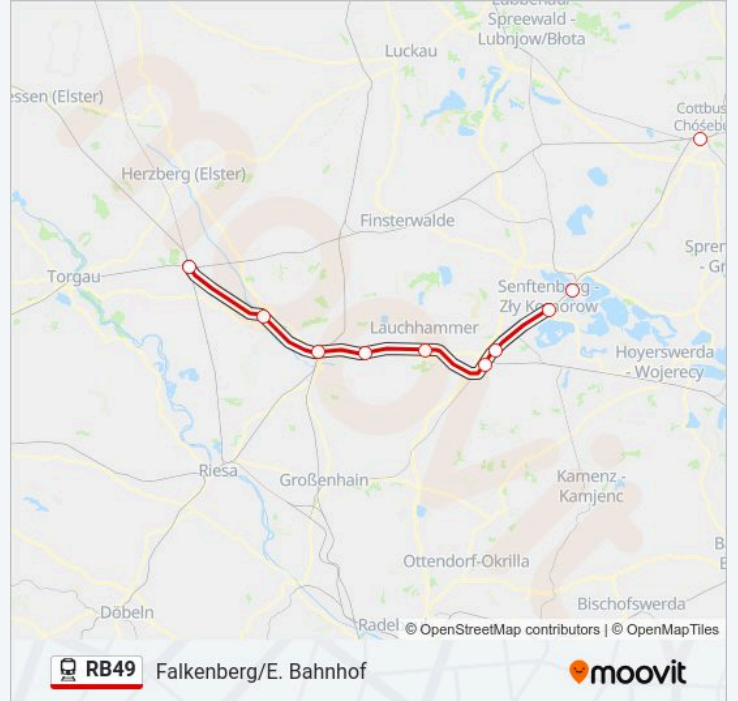

## Bahnlinie RB49 Fahrpläne

Abfahrzeiten in Richtung Falkenberg/e. bahnhof

Montag	04:05 - 21:11
Dienstag	04:05 - 21:11
Mittwoch	04:05 - 21:11
Donnerstag	04:05 - 21:11
Freitag	04:05 - 22:09
Samstag	05:47 - 22:09
Sonntag	05:47 - 21:11

## Bahnlinie RB49 Info

**Richtung:** Falkenberg/E. Bahnhof

**Stationen:** 10

**Fahrtdauer:** 59 Min

**Linien Informationen:**