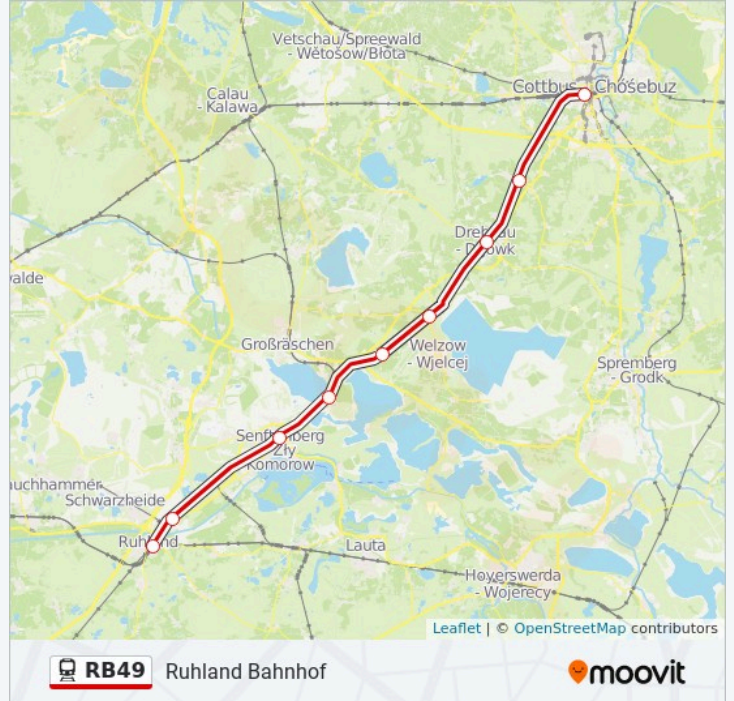

### Richtung: Ruhland Bahnhof

5 Haltestellen

[LINIENPLAN ANZEIGEN](#)

Cottbus Hauptbahnhof

Sedlitz Ost Bhf

Senftenberg Bahnhof

Schwarzheide Ost Bhf

Ruhland Bahnhof

### Bahnlinie RB49 Info

**Richtung:** Ruhland Bahnhof

**Stationen:** 5

**Fahrtdauer:** 49 Min

**Linien Informationen:**

**Richtung: Senftenberg Bahnhof**

8 Haltestellen

[LINIENPLAN ANZEIGEN](#)