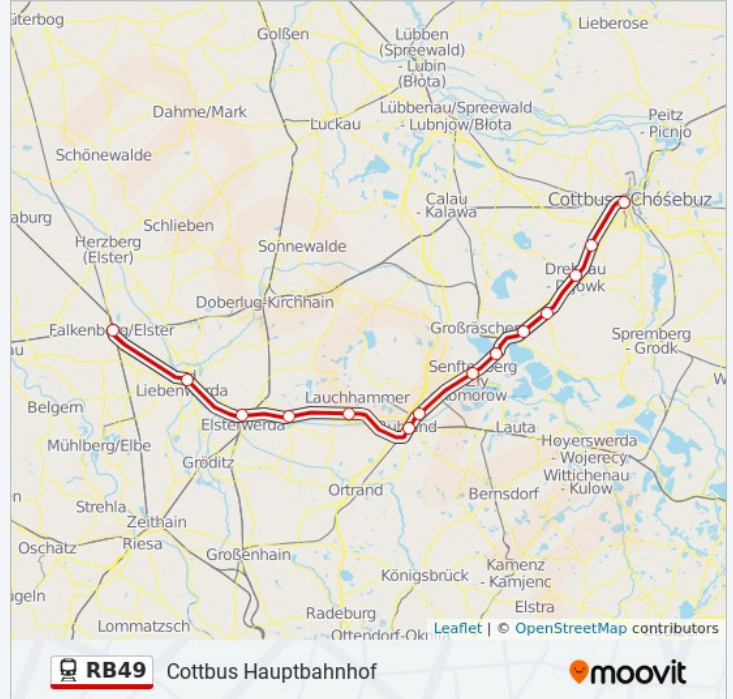

## Cottbus Hauptbahnhof

[Hol Dir Die App](#)

Die Bahnlinie RB49 (Cottbus Hauptbahnhof) hat 4 Routen

(1) Cottbus Hauptbahnhof: 21:14 - 23:14 (2) Falkenberg/e. bahnhof: 04:05 - 21:11 (3) Ruhland Bahnhof: 22:09 (4) Senftenberg Bahnhof: 04:14 - 19:14

Verwende Moovit, um die nächste Station der Bahnlinie RB49 zu finden und um zu erfahren wann die nächste Bahnlinie RB49 kommt.

**Richtung: Cottbus Hauptbahnhof**

10 Haltestellen

[LINIENPLAN ANZEIGEN](#)

Falkenberg/E. Bahnhof  
Bad Liebenwerda Bahnhof  
Elsterwerda-Biehla Bahnhof  
Plessa Bahnhof  
Lauchhammer Bahnhof  
Ruhland Bahnhof  
Schwarzheide Ost Bhf  
Senftenberg Bahnhof  
Sedlitz Ost Bhf  
Cottbus Hauptbahnhof

**Bahnlinie RB49 Info****Richtung:** Cottbus Hauptbahnhof**Stationen:** 10**Fahrtdauer:** 95 Min**Linien Informationen:**