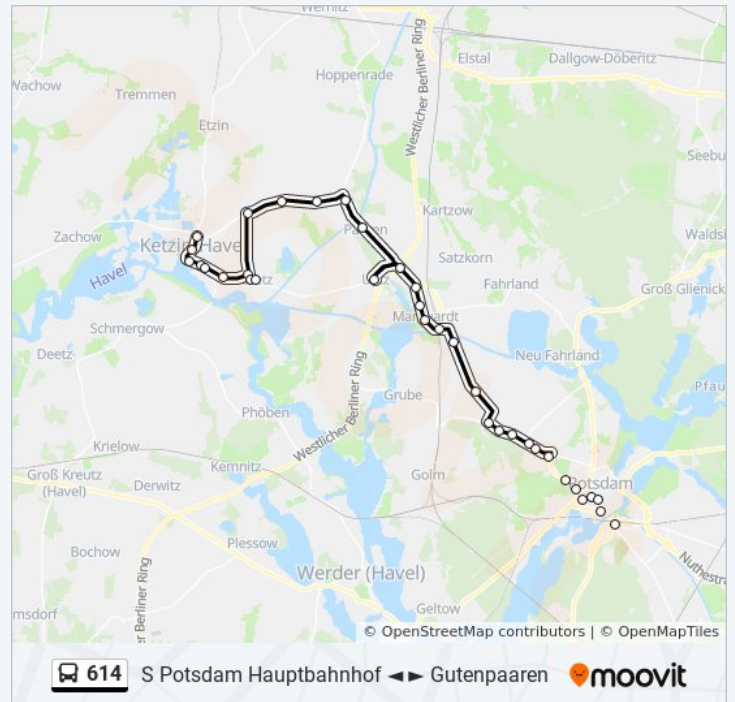

Ketzin (Havel) Bahnhof

Buslinie 614 Info

Richtung: Ketzin (Havel) Bahnhof

Stationen: 35

Fahrtdauer: 48 Min

Linien Informationen:

Richtung: Ketzin (Havel) Schule

33 Haltestellen