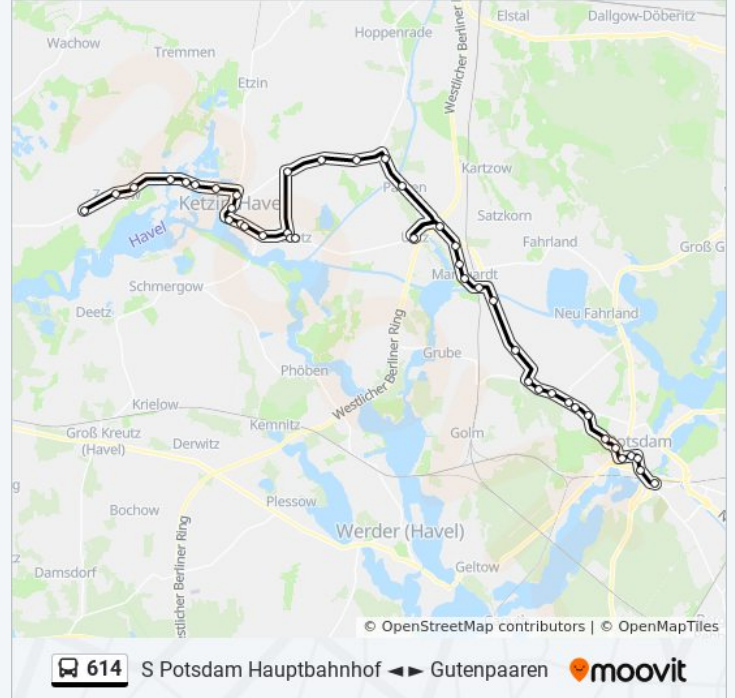

Ketzin (Havel) Ärztehaus

Ketzin (Havel) am Markt

Ketzin (Havel) Rathausstr.

Ketzin (Havel) Bahnhof

Ketzin (Havel) Bruchweg

Ketzin (Havel) Brückenkopf

Ketzin (Havel) Schumacherstr.

Ketzin (Havel) Havelweg

Zachow Abzweig Tremmen

Zachow Dorfplatz

Gutenpaaren

Richtung: Ketzin (Havel) Bahnhof

35 Haltestellen

[LINIENPLAN ANZEIGEN](#)

S Potsdam Hauptbahnhof

Potsdam Alter Markt/Landtag