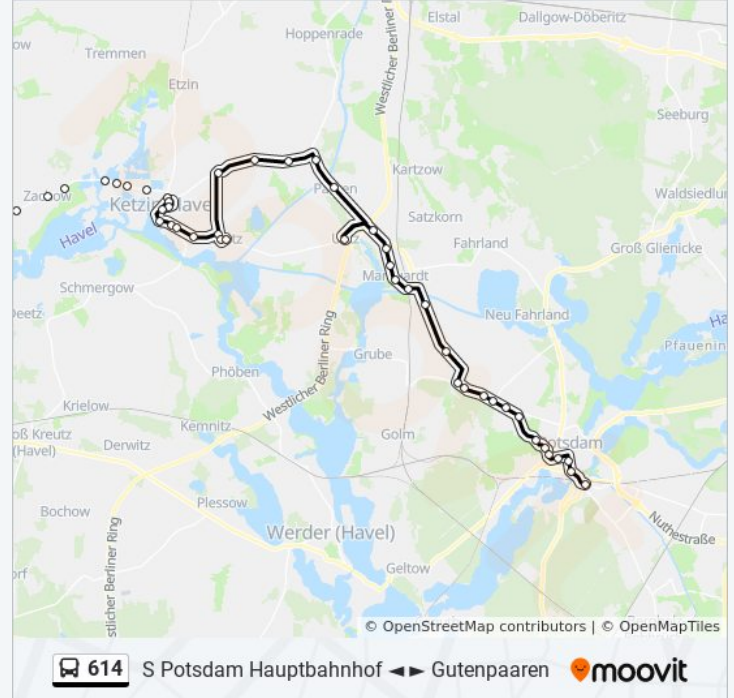

Buslinie 614 Info

Richtung: Gutenpaaren

Stationen: 42

Fahrdauer: 63 Min

Linien Informationen:

Potsdam Kirche Uetz

Potsdam Paaren

Falkenrehde Dorf

Potsdam Schloss Sanssouci/Bornstedter Str.

Potsdam Friedenskirche

Potsdam Luisenplatz-Nord/Park Sanssouci

Potsdam Dortustr.

Potsdam Platz Der Einheit/West

Potsdam Alter Markt/Landtag

S Potsdam Hauptbahnhof

Buslinie 614 Offline Fahrpläne und Netzkarten stehen auf moovitapp.com zur Verfügung. Verwende den [Moovit App](#), um Live Bus Abfahrten, Zugfahrpläne oder U-Bahn Fahrplanzeiten zu sehen, sowie Schritt für Schritt Wegangaben für alle öffentlichen Verkehrsmittel in Berlin - Brandenburg zu erhalten.