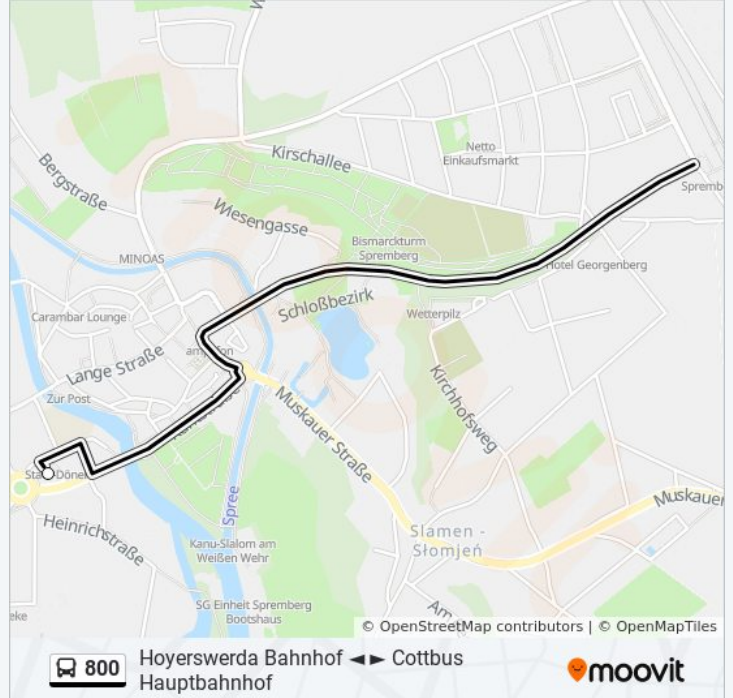

Cottbus Welzower Str./Klinikum

Cottbus Hauptbahnhof

Richtung: Hoyerswerda Bahnhof

33 Haltestellen

[LINIENPLAN ANZEIGEN](#)

Cottbus Hauptbahnhof

Cottbus Welzower Str./Klinikum

Cottbus Südfriedhof

Cottbus Parzellenstr.

Cottbus Friedensplatz

Cottbus Gallinchen Siedlung

Groß Oßnig Siedlung

Groß Oßnig Dorfstr.

Klein Döbbern B 97

Klein Döbbern Schäferberg

Bühlow B 97 Abzweig Bühlow

Spremberg Cantdorf Gärtnerei

Spremberg Schwimmhalle

Spremberg Busbahnhof

Buslinie 800 Fahrpläne

Abfahrzeiten in Richtung Spremberg Busbahnhof

Montag	22:02
Dienstag	22:02
Mittwoch	22:02
Donnerstag	22:02
Freitag	22:02
Samstag	13:47
Sonntag	13:47

Buslinie 800 Info

Richtung: Spremberg Busbahnhof

Stationen: 15

Fahrtdauer: 4 Min

Linien Informationen:

Richtung: Spremberg Busbahnhof

17 Haltestellen

[LINIENPLAN ANZEIGEN](#)