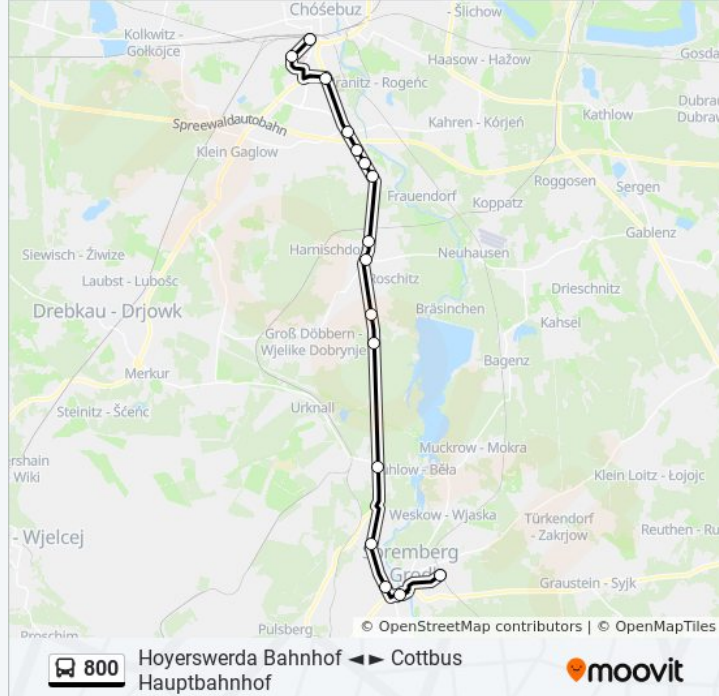

Buslinie 800 Info

Richtung: Spremberg Bahnhof

Stationen: 16

Fahrtdauer: 45 Min

Linien Informationen:

Spremberg Cantdorf Gärtnerei

Spremberg Schwimmhalle

Spremberg Busbahnhof

Spremberg Bahnhof

Richtung: Spremberg Busbahnhof

15 Haltestellen

[LINIENPLAN ANZEIGEN](#)

Cottbus Hauptbahnhof

Cottbus Welzower Str./Klinikum

Cottbus Südfriedhof

Cottbus Madlow Gaglower Landstr.