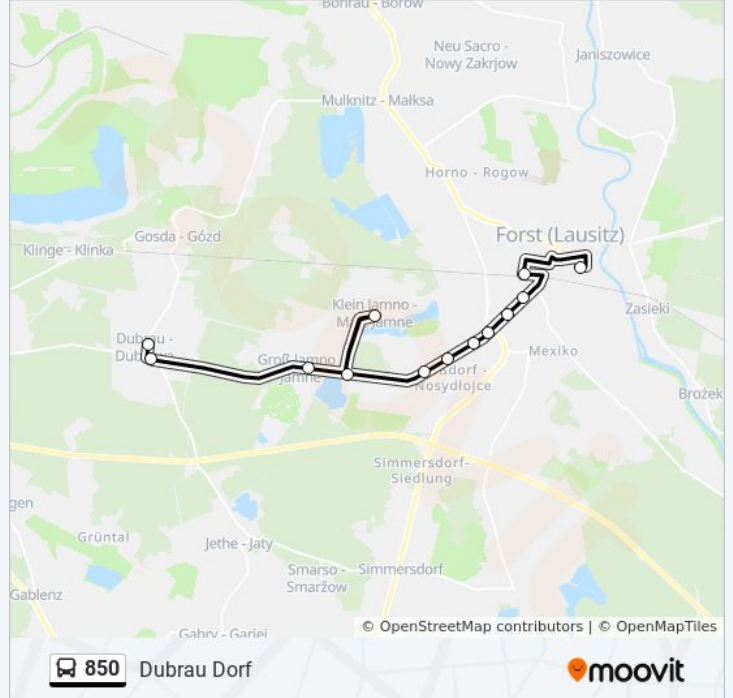

 850

Dubrau Dorf

[Hol Dir Die App](#)

Die Buslinie 850 (Dubrau Dorf) hat 2 Routen

(1) Dubrau Dorf: 11:37 - 15:35(2) Forst Busbahnhof: 06:59 - 12:03

Verwende Moovit, um die nächste Station der Buslinie 850 zu finden und um zu erfahren wann die nächste Buslinie 850 kommt.

**Richtung: Dubrau Dorf**

14 Haltestellen

[LINIENPLAN ANZEIGEN](#)

Forst Grundschule Mitte  
Forst Busbahnhof  
Forst Platz Des Friedens  
Forst Weinbergstr.  
Forst Dicke Eiche  
Forst Rennbahn  
Forst Noßdorf Zollhaus  
Forst Noßdorf Turnhalle  
Forst Noßdorf Friedhof  
Klein Jamno Abzweig  
Klein Jamno  
Groß Jamno Gasthaus  
Dubrau Berg  
Dubrau Dorf

**Buslinie 850 Fahrpläne**

Abfahrzeiten in Richtung Dubrau Dorf

Montag	11:37 - 15:35
Dienstag	11:37 - 15:35
Mittwoch	11:37 - 15:35
Donnerstag	11:37 - 15:35
Freitag	11:37 - 15:35
Samstag	Kein Betrieb
Sonntag	Kein Betrieb

**Buslinie 850 Info****Richtung:** Dubrau Dorf**Stationen:** 14**Fahrdauer:** 18 Min**Linien Informationen:**