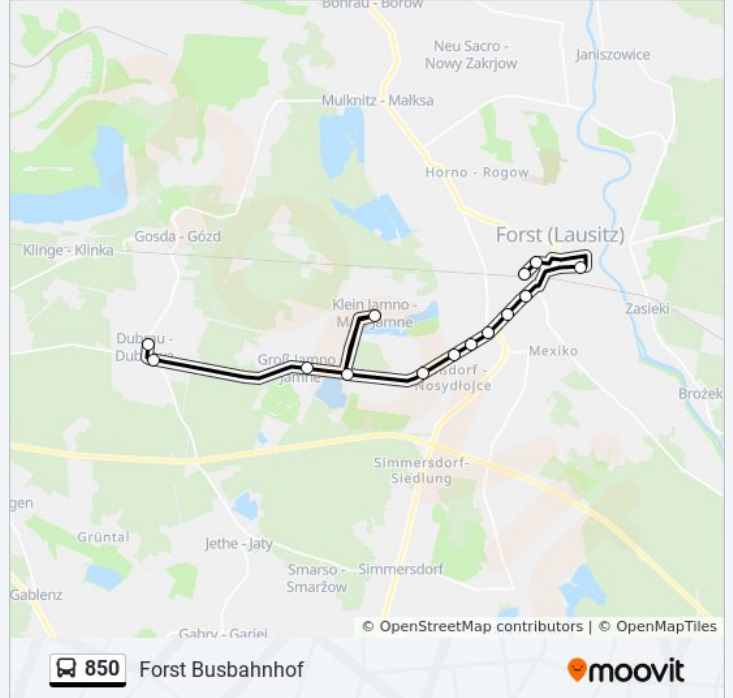

Buslinie 850 Offline Fahrpläne und Netzkarten stehen auf moovitapp.com zur Verfügung. Verwende den [Moovit App](#), um Live Bus Abfahrten, Zugfahrpläne oder U-Bahn Fahrplanzeiten zu sehen, sowie Schritt für Schritt Wegangaben für alle öffentlichen Verkehrsmittel in Berlin - Brandenburg zu erhalten.

[Über Moovit](#) • [MaaS Lösungen](#) • [Unterstützte Länder](#) • [Mooviter Community](#)

© 2024 Moovit - Alle Rechte vorbehalten

Siehe Live Ankunftszeiten