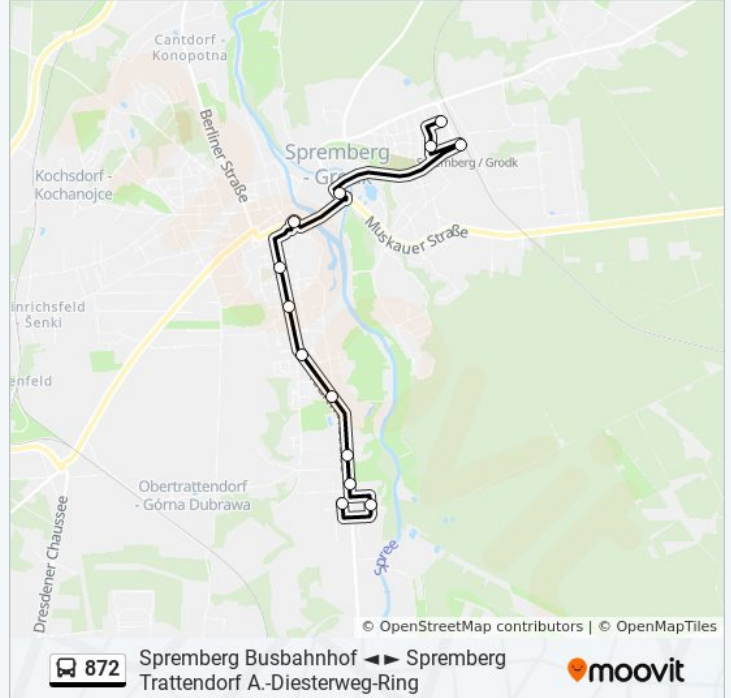

Verwende Moovit, um die nächste Station der Buslinie 872 zu finden und um zu erfahren wann die nächste Buslinie 872
kommt.

Richtung: Spremberg Bachweg

13 Haltestellen

[LINIENPLAN ANZEIGEN](#)

Spremberg Trattendorf A.-Diesterweg-Ring

Spremberg A.-Becker-Ring

Spremberg Trattendorf Kaufhalle

Spremberg Trattendorf Schule

Spremberg Knappenweg

Spremberg Trattendorfer Hof

Spremberg Alma-Riedel-Str.

Spremberg Krankenhaus

Spremberg Busbahnhof

Spremberg Schloßstr.

Spremberg Bahnhof

Spremberg Goetheplatz

Spremberg Bachweg

Buslinie 872 Fahrpläne

Abfahrzeiten in Richtung Spremberg Bachweg

| | |
|------------|---------------|
| Montag | Kein Betrieb |
| Dienstag | Kein Betrieb |
| Mittwoch | Kein Betrieb |
| Donnerstag | Kein Betrieb |
| Freitag | Kein Betrieb |
| Samstag | 08:17 - 19:17 |
| Sonntag | 08:17 - 19:17 |

Buslinie 872 Info

Richtung: Spremberg Bachweg

Stationen: 13

Fahrdauer: 21 Min

Linien Informationen:

Richtung: Spremberg Busbahnhof

22 Haltestellen

[LINIENPLAN ANZEIGEN](#)