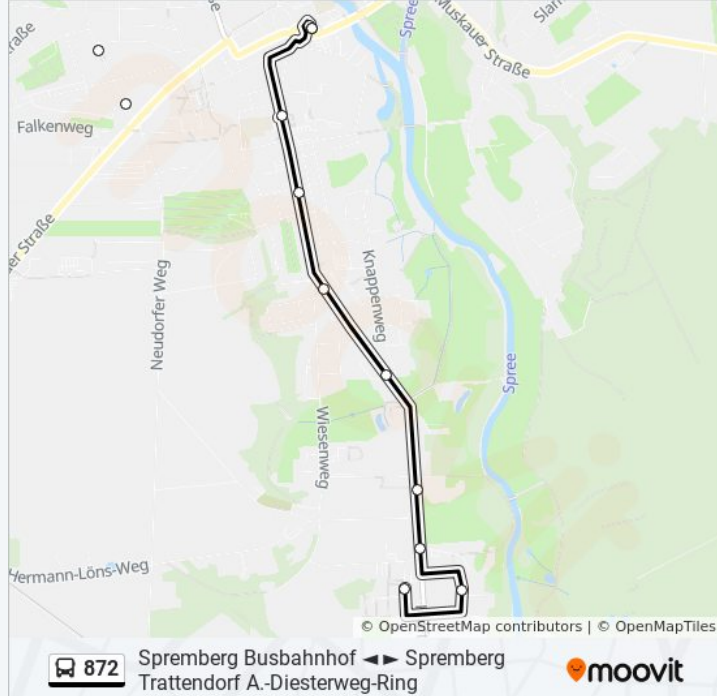

Buslinie 872 Info

Richtung: Spremberg Busbahnhof

Stationen: 22

Fahrtdauer: 10 Min

Linien Informationen:

Spremberg Stieglitzweg

Spremberg Gärtnerei Baudach

Spremberg Kochsdorfer Weg

Spremberg Busbahnhof

Richtung: Spremberg Trattendorf A.-Diesterweg-Ring

22 Haltestellen

[LINIENPLAN ANZEIGEN](#)

Spremberg Busbahnhof

Spremberg Kochsdorfer Weg

Spremberg Gärtnerei Baudach

Spremberg Stieglitzweg