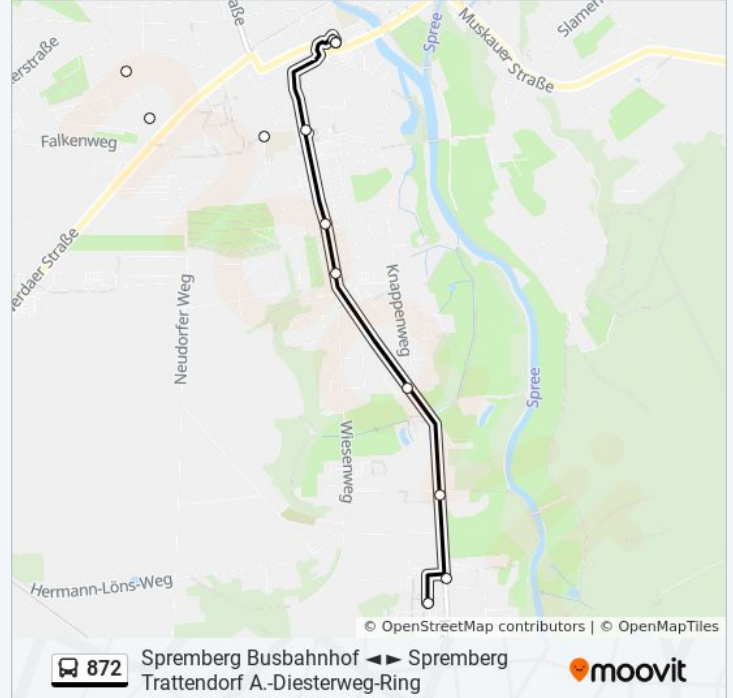

Buslinie 872 Info

Richtung: Spremberg Trattendorf A.-Diesterweg-Ring

Stationen: 22

Fahrdauer: 21 Min

Linien Informationen:

Spremberg Knappenweg

Spremberg Trattendorf Schule

Spremberg Trattendorf Kaufhalle

Spremberg Trattendorf A.-Diesterweg-Ring

Buslinie 872 Offline Fahrpläne und Netzkarten stehen auf moovitapp.com zur Verfügung. Verwende den [Moovit App](#), um Live Bus Abfahrten, Zugfahrpläne oder U-Bahn Fahrplanzeiten zu sehen, sowie Schritt für Schritt Wegangaben für alle öffentlichen Verkehrsmittel in Berlin - Brandenburg zu erhalten.