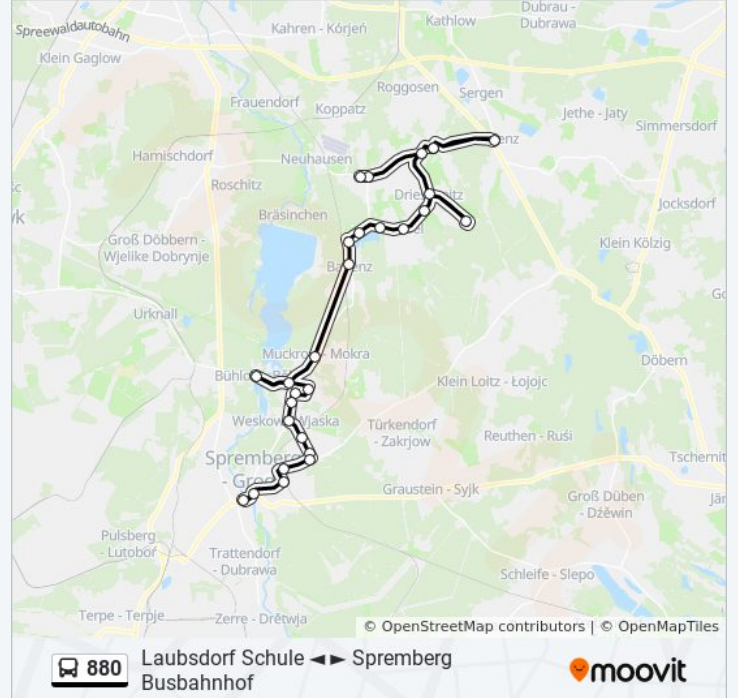

Drieschnitz Denkmal

Komptendorf West

Komptendorf Wendeplatz

Gablenz Denkmal

Komptendorf Wendeplatz

Laubsdorf Denkmal

Laubsdorf Schule

Richtung: Sellessen Neu Haidemühl

7 Haltestellen

[LINIENPLAN ANZEIGEN](#)

Bagenz Gasthaus

Muckrow

Sellessen Muckrower Str.

Bühlow

Sellessen Abzweig Nach Bühlow

Sellessen Schule

Sellessen Neu Haidemühl

Buslinie 880 Fahrpläne

Abfahrzeiten in Richtung Sellessen Neu Haidemühl

Montag	07:41
Dienstag	07:41
Mittwoch	07:41
Donnerstag	Kein Betrieb
Freitag	07:41
Samstag	Kein Betrieb
Sonntag	Kein Betrieb

Buslinie 880 Info

Richtung: Sellessen Neu Haidemühl

Stationen: 7

Fahrdauer: 16 Min

Linien Informationen: