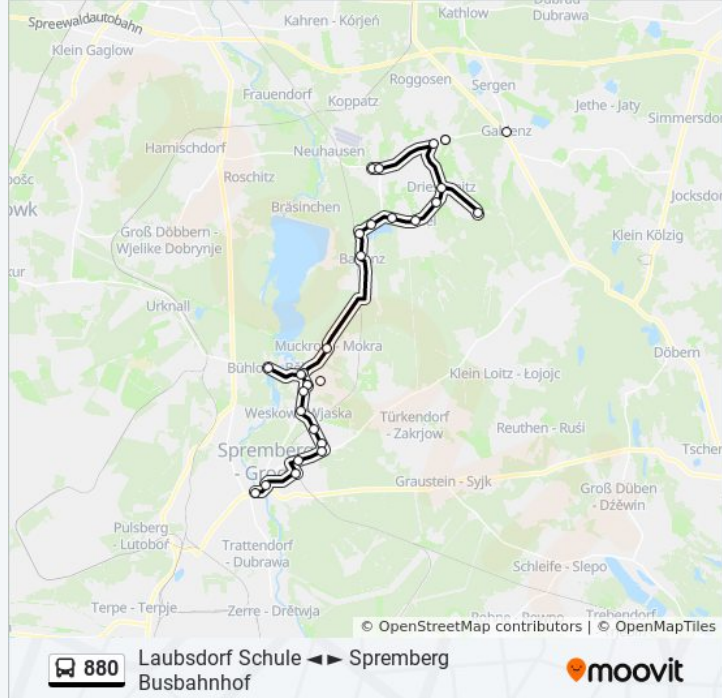

Sellessen Schule

Sellessen Neu Haidemühl

Sellessen Schule

Sellessen Sägewerk

Weskow Sellessener Allee

Weskow Grausteiner Weg

Spremberg An Der Zeidelweide

Spremberg Slamen Ziegelei

Spremberg Bregenzer Str.

Spremberg Bahnhof

Spremberg Förderschule

Spremberg Schloßstr.

Spremberg Busbahnhof

Buslinie 880 Offline Fahrpläne und Netzkarten stehen auf moovitapp.com zur Verfügung. Verwende den [Moovit App](https://moovitapp.com), um Live Bus Abfahrten, Zugfahrpläne oder U-Bahn Fahrplanzeiten zu sehen, sowie Schritt für Schritt Wegangaben für alle öffentlichen Verkehrsmittel in Berlin - Brandenburg zu erhalten.

[Über Moovit](#) • [MaaS Lösungen](#) • [Unterstützte Länder](#) • [Mooviter Community](#)

© 2023 Moovit - Alle Rechte vorbehalten

Siehe Live Ankunftszeiten