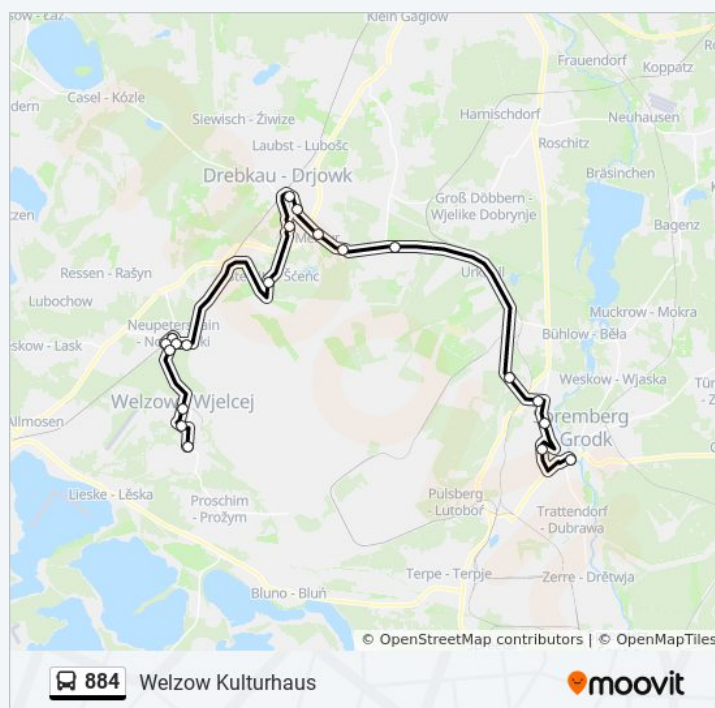

**Buslinie 884 Info**

**Richtung:** Steinitz

**Stationen:** 13

**Fahrdauer:** 28 Min

**Linien Informationen:**

**Richtung: Welzow Kulturhaus**

**Buslinie 884 Fahrpläne**

Spremberg Busbahnhof  
 Spremberg Stieglitzweg  
 Spremberg Cantdorf Parma  
 Spremberg Cantdorf Buckower Weg  
 Spremberg Cantdorf Siedlerweg  
 Rehnsdorf Siedlerstr.  
 Jehserig Teichstr.  
 Jehserig Merkur  
 Drebkau Glaswerk  
 Drebkau Spremberger Str.  
 Drebkau Raakow  
 Steinitz  
 Neupetershain Alte Försterei  
 Neupetershain Kauscher Weg  
 Neupetershain Gemeindeverwaltung  
 Neupetershain Bahnhof  
 Neupetershain Gemeindeverwaltung  
 Neupetershain Zum Waldhof  
 Welzow Goetheschule  
 Welzow am Bahnhof  
 Welzow Kulturhaus

Montag	15:32
Dienstag	15:32
Mittwoch	15:32
Donnerstag	15:32
Freitag	15:32
Samstag	Kein Betrieb
Sonntag	Kein Betrieb

**Buslinie 884 Info****Richtung:** Welzow Kulturhaus**Stationen:** 21**Fahrtdauer:** 48 Min**Linien Informationen:**