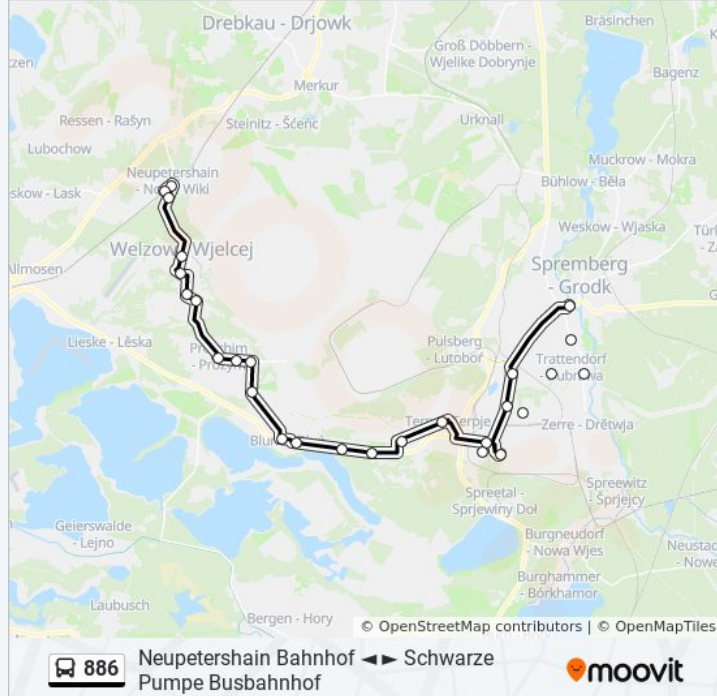

## Buslinie 886 Info

**Richtung:** Spremberg Busbahnhof

**Stationen:** 27

**Fahrdauer:** 51 Min

**Linien Informationen:**

Schwarze Pumpe Schule

Schwarze Pumpe Busbahnhof

Schwarze Pumpe Neues Kraftwerk

Schwarze Pumpe Nord

Schwarze Pumpe Kinderheim

Spremberg H.-Löns-Weg

Spremberg Trattendorf Kaufhalle

Spremberg Trattendorfer Hof

Spremberg Busbahnhof

### Richtung: Welzow Kulturhaus

6 Haltestellen

[LINIENPLAN ANZEIGEN](#)

Neupetershain Bahnhof

Neupetershain Gemeindeverwaltung

Neupetershain Zum Waldhof

Welzow Goetheschule

Welzow am Bahnhof