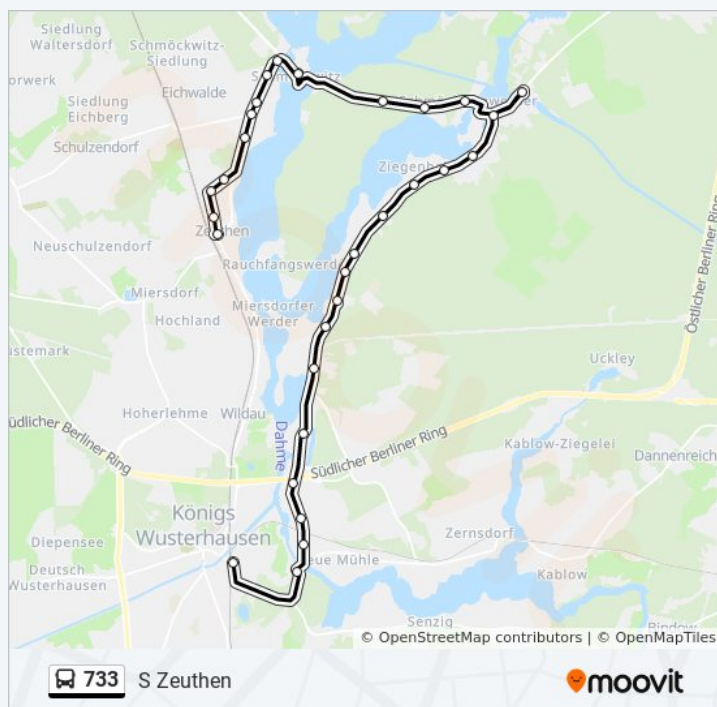

Intercamping

Wernsdorfer Str.

Alt-Schmöckwitz

Zum Seeblick

Eichwalde Schmöckwitzer Str.

Eichwalde Tschaikowskistr.

Eichwalde Friedenstr.

Zeuthen Havellandstr.

Richtung: S Zeuthen

Stationen: 30

Fahrtdauer: 38 Min

Linien Informationen:

Richtung: Wernsdorf Schleuse

14 Haltestellen

[LINIENPLAN ANZEIGEN](#)

Buslinie 733 Fahrpläne

Abfahrzeiten in Richtung Wernsdorf Schleuse

Montag	14:22 - 15:22
--------	---------------

Niederlehme Schule
 Niederlehme Wasserturm
 Niederlehme Kirche
 Niederlehme Wederdamm
 Ziegenhals Friedrich-Engels-Str.
 Ziegenhals Neubau
 Ziegenhals Schulstr.
 Ziegenhals Sporthaus
 Ziegenhals Schwarzer Weg
 Ziegenhals Erlenweg
 Ziegenhals Pappelweg
 Wernsdorf Waldeck
 Wernsdorf Dorfaue
 Wernsdorf Schleuse