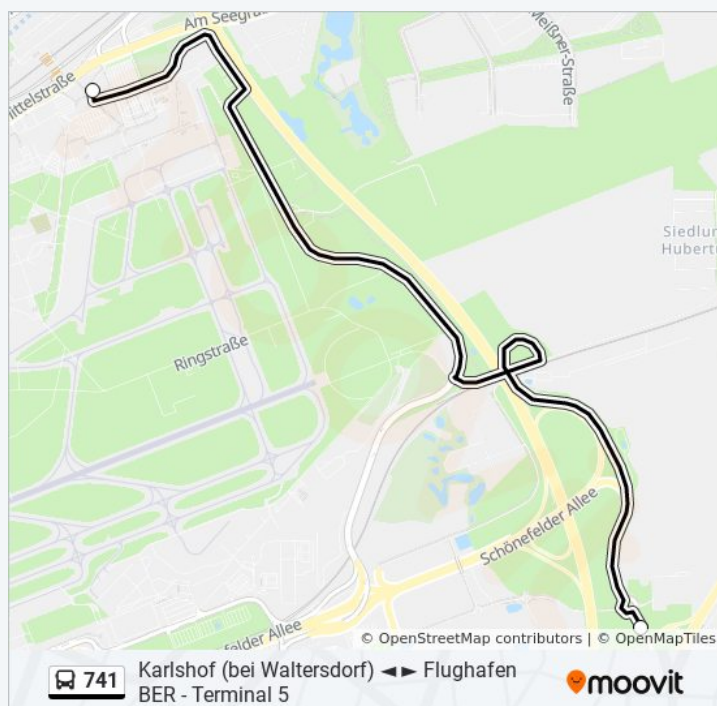

Waltersdorf (Bei Berlin) Bohnsdorfer Weg

Freitag Kein Betrieb

Samstag 06:53 - 20:50

Sonntag Kein Betrieb

Buslinie 741 Info

Richtung: Waltersdorf (Bei Berlin) Bohnsdorfer Weg

Stationen: 4

Fahrdauer: 10 Min

Linien Informationen:

Richtung: Waltersdorf (Bei Berlin) Bohnsdorfer Weg

10 Haltestellen

[LINIENPLAN ANZEIGEN](#)

Ragow (Lds) Eichenallee

Rotberg Tollkrug

Rotberg Dorf

Karlshof (Bei Waltersdorf)