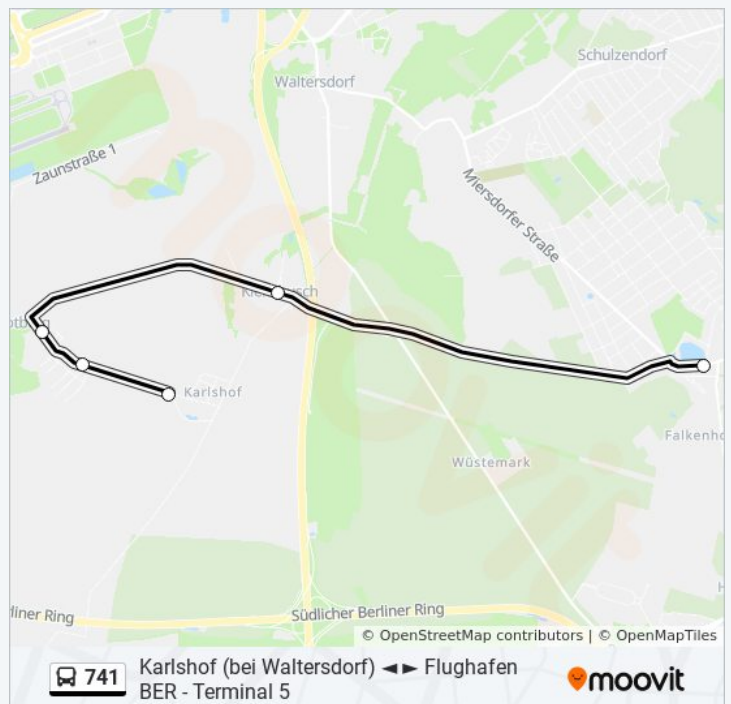

[Buslinie 741 Karte](#)

Richtung: Miersdorf See

5 Haltestellen

[LINIENPLAN ANZEIGEN](#)

Karlshof (Bei Waltersdorf)

Rotberg Süd

Rotberg Karlshofer Weg

Kiekebusch (Lds)

Miersdorf See

Buslinie 741 Fahrpläne

Abfahrzeiten in Richtung Miersdorf See

Montag	08:38 - 20:38
Dienstag	15:34
Mittwoch	15:34
Donnerstag	15:34
Freitag	08:38 - 20:38
Samstag	08:38 - 18:38
Sonntag	08:38 - 20:38

Buslinie 741 Info

Richtung: Miersdorf See

Stationen: 5

Fahrdauer: 9 Min

Linien Informationen:

Richtung: Rotberg Dorf

9 Haltestellen

[LINIENPLAN ANZEIGEN](#)

Flughafen Ber

Buslinie 741 Fahrpläne

Abfahrzeiten in Richtung Rotberg Dorf

Montag	10:06 - 20:10
Dienstag	05:30 - 20:50