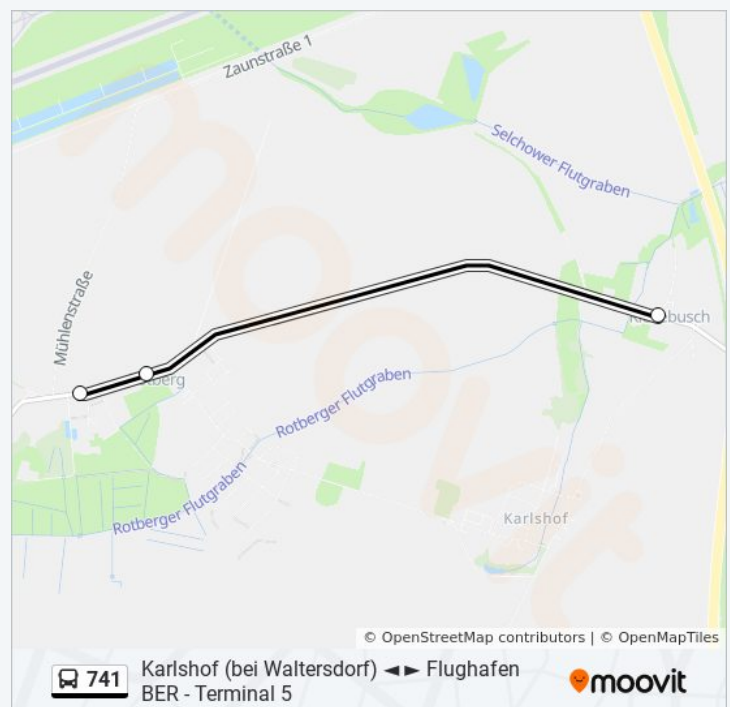

Samstag

05:30 - 20:06

Sonntag

10:06 - 20:10

Buslinie 741 Info

Richtung: Rotberg Dorf

Stationen: 9

Fahrtdauer: 10 Min

Linien Informationen:

Richtung: Schönefeld (Bei Berlin) Theodor-Fontane-Allee

2 Haltestellen

[LINIENPLAN ANZEIGEN](#)

Waltersdorf (Bei Berlin) Berliner Str.

Schönefeld (Bei Berlin) Theodor-Fontane-Allee

Buslinie 741 Fahrpläne