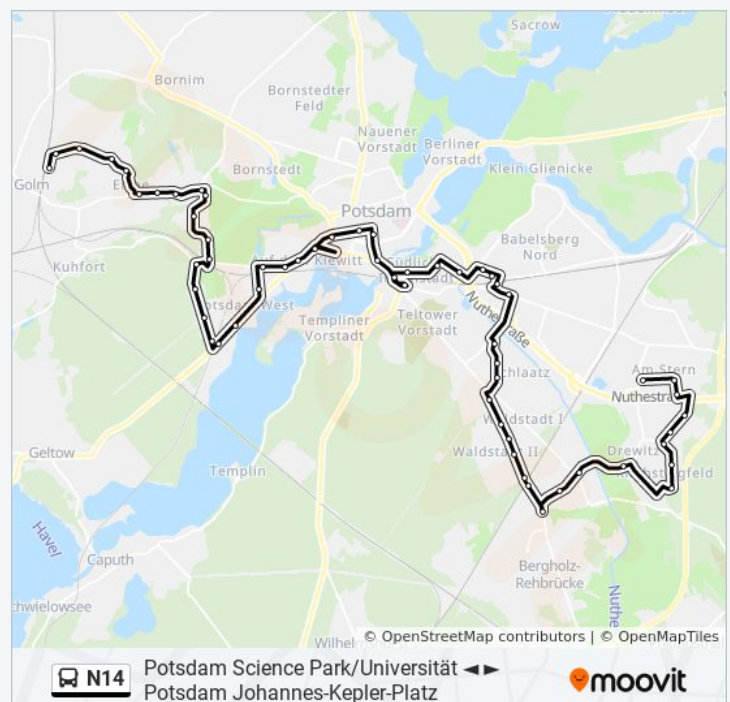

Potsdam Hans-Albers-Str.

Potsdam Robert-Baberske-Str.

Potsdam Priesterweg

Potsdam am Hirtengraben

Potsdam Marie-Juchacz-Str.

Potsdam Trebbiner Str.

Potsdam Drewitzer Str./Am Buchhorst

Potsdam An Der Brauerei

Bergholz-Rehbrücke Verdistr.

Potsdam Rehbrücke Bhf/Süd

Potsdam Rehbrücke Bhf

Potsdam am Moosfenn

Potsdam Friedrich-Wolf-Str.

Potsdam Zum Kahleberg

Potsdam E.-Claudius-Str./H.-Mann-Allee

Potsdam Magnus-Zeller-Platz

Potsdam Schilfhof

Potsdam Falkenhorst

Potsdam Horstweg/Großbeerenstr.

S Babelsberg/Lutherplatz

Buslinie N14 Fahrpläne

Abfahrzeiten in Richtung Potsdam Science Park/Universität

Montag	01:02 - 03:02
Dienstag	01:02 - 03:02
Mittwoch	01:02 - 03:02
Donnerstag	01:02 - 03:02
Freitag	01:02 - 03:02
Samstag	01:02 - 04:02
Sonntag	01:02 - 05:32

Buslinie N14 Info

Richtung: Potsdam Science Park/Universität

Stationen: 58

Fahrtdauer: 60 Min

Linien Informationen:

Potsdam Rathaus Babelsberg

Potsdam Alt Nowawes

Potsdam Wiesenstr./Lotte-Pulewka-Str.