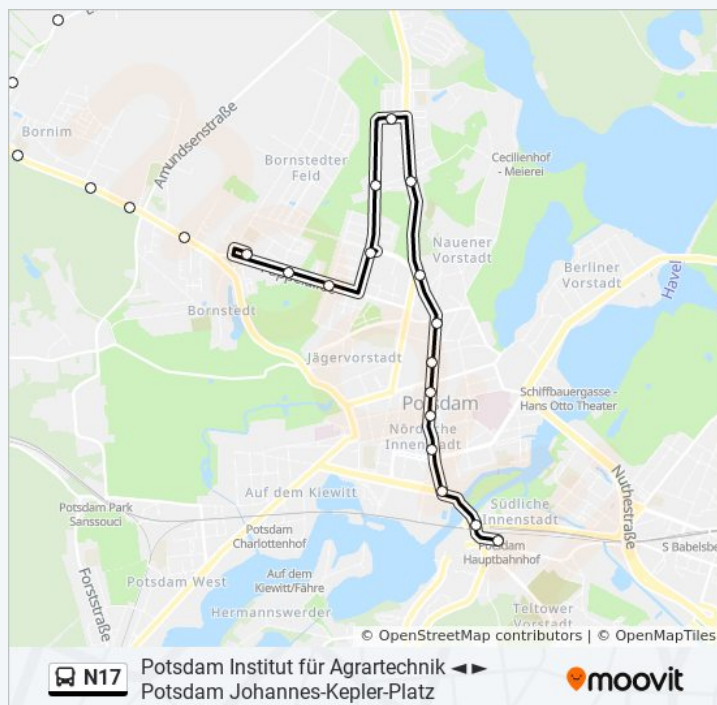

Potsdam Johan-Bouman-Platz

Potsdam Ruinenbergstr.

Potsdam Campus Fachhochschule

Potsdam Volkspark

Potsdam Rote Kaserne

Potsdam am Pflingstberg

Potsdam am Schragen/Russische Kolonie

Potsdam Reiterweg/Alleestr.

Potsdam Rathaus

Potsdam Nauener Tor

Potsdam Brandenburger Str.

Potsdam Platz Der Einheit/West

Potsdam Alter Markt/Landtag

Potsdam Lange Brücke

S Potsdam Hauptbahnhof

Richtung: S Potsdam Hauptbahnhof

26 Haltestellen

[LINIENPLAN ANZEIGEN](#)

Potsdam Johannes-Kepler-Platz

Potsdam Neuendorfer Str./Mendelssohn-
Bartholdy-Str.

Potsdam Chopinstr.

Potsdam Jagdhausstr.

Potsdam Stadtwerke

Potsdam Hubertusdamm/Steinstr.

Potsdam In Der Aue

Potsdam am Gehölz

Steinstücken

Stahnsdorfer Brücke

Potsdam Rote-Kreuz-Str.

Potsdam Stahnsdorfer Str./August-Bebel-Str.

S Griebnitzsee Bhf

Potsdam Hiroshima-Nagasaki-Platz

Buslinie N17 Fahrpläne

Abfahrzeiten in Richtung S Potsdam Hauptbahnhof

Montag	02:02
Dienstag	02:02
Mittwoch	02:02
Donnerstag	02:02
Freitag	02:02
Samstag	Kein Betrieb
Sonntag	Kein Betrieb

Buslinie N17 Info

Richtung: S Potsdam Hauptbahnhof

Stationen: 26

Fahrtdauer: 24 Min

Linien Informationen: