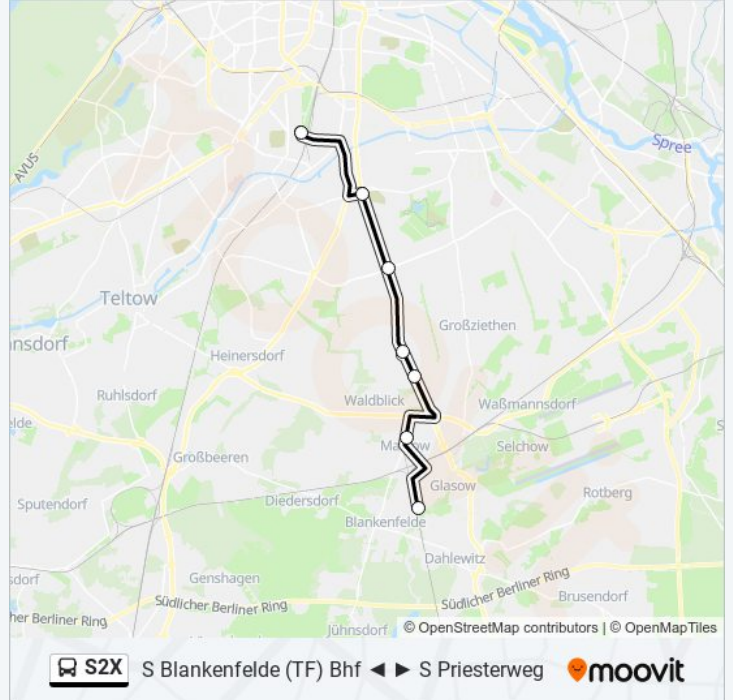

Verwende Moovit, um die nächste Station der Buslinie S2X zu finden und um zu erfahren wann die nächste Buslinie S2X kommt.

Richtung: S Blankenfelde (Tf) Bhf

8 Haltestellen

[LINIENPLAN ANZEIGEN](#)

S Priesterweg
U Alt-Mariendorf
Mariendorfer Damm/Buckower Chaussee
Goltzstr./Lichtenrader Damm
Kolonie Märkische Heide
S Mahlow/Trebbiner Str.
Blankenfelde Moselstr./Tunnelweg
S Blankenfelde (Tf) Bhf

- S Blankenfelde (Tf) Bhf
- S Mahlow/Trebbiner Str.
- Kolonie Märkische Heide
- Goltzstr./Lichtenrader Damm
- Mariendorfer Damm/Buckower Chaussee
- U Alt-Mariendorf
- S Priesterweg

Buslinie S2X Fahrpläne

Abfahrzeiten in Richtung S Priesterweg

Montag	Kein Betrieb
Dienstag	Kein Betrieb
Mittwoch	Kein Betrieb
Donnerstag	Kein Betrieb
Freitag	Kein Betrieb
Samstag	07:08 - 20:28
Sonntag	09:08 - 20:28

Buslinie S2X Info

Richtung: S Priesterweg

Stationen: 7

Fahrtdauer: 38 Min

Linien Informationen:

Buslinie S2X Offline Fahrpläne und Netzkarten stehen auf moovitapp.com zur Verfügung. Verwende den Moovit App, um Live Bus Abfahrten, Zugfahrpläne oder U-Bahn Fahrplanzeiten zu sehen, sowie Schritt für Schritt Wegangaben für alle öffentlichen Verkehrsmittel in Berlin - Brandenburg zu erhalten.