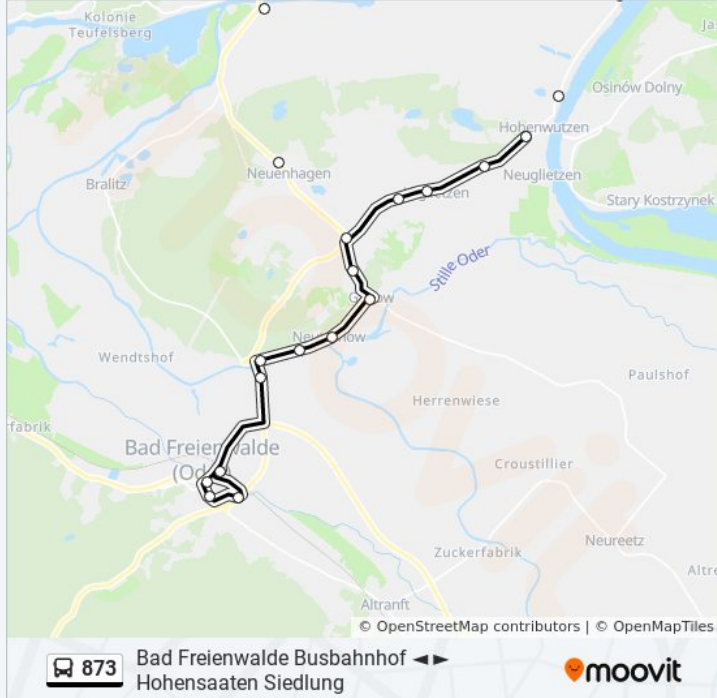

Verwende Moovit, um die nächste Station der Buslinie 873 zu finden und um zu erfahren wann die nächste Buslinie 873 kommt.

Richtung: Bad Freienwalde Busbahnhof

24 Haltestellen

[LINIENPLAN ANZEIGEN](#)

- Oderberg Museum
- Oderberg Stadtmitte
- Oderberg am Friedenshain
- Neuendorf (Bei Oderberg) Dorf
- Hohensaaten Siedlung
- Hohensaaten Dorf
- Hohensaaten Schleuse
- Hohenwutzen Damm
- Hohenwutzen Dorf
- Altgietzen Konradsbrück
- Altgietzen Dorf
- Altgietzen Ziegelei
- Altgietzen Abzweig Neuenhagen
- Neuenhagen (Bei Oderberg) Schule
- Gabow Berg
- Gabow Dorf
- Neutornow (Mol)
- Schiffmühle Dorf
- Schiffmühle Alte Schule
- Bad Freienwalde Neukietz

Buslinie 873 Info

Richtung: Bad Freienwalde Busbahnhof

Stationen: 24

Fahrtdauer: 29 Min

Linien Informationen:

Bad Freienwalde Alttornow

Bad Freienwalde Konzerthalle

Bad Freienwalde Markt

Bad Freienwalde Busbahnhof

Richtung: Hohensaaten Siedlung

25 Haltestellen

[LINIENPLAN ANZEIGEN](#)

Bad Freienwalde Busbahnhof

Bad Freienwalde Markt

Bad Freienwalde Konzerthalle

Bad Freienwalde Gesundbrunnenstr.

Gabow Dorf

Gabow Berg

Altgietzen Abzweig Neuenhagen

Neuenhagen (Bei Oderberg) Schule

Altgietzen Kreuzung Neuenhagen

Altgietzen Ziegelei

Buslinie 873 Fahrpläne

Abfahrzeiten in Richtung Hohensaaten Siedlung