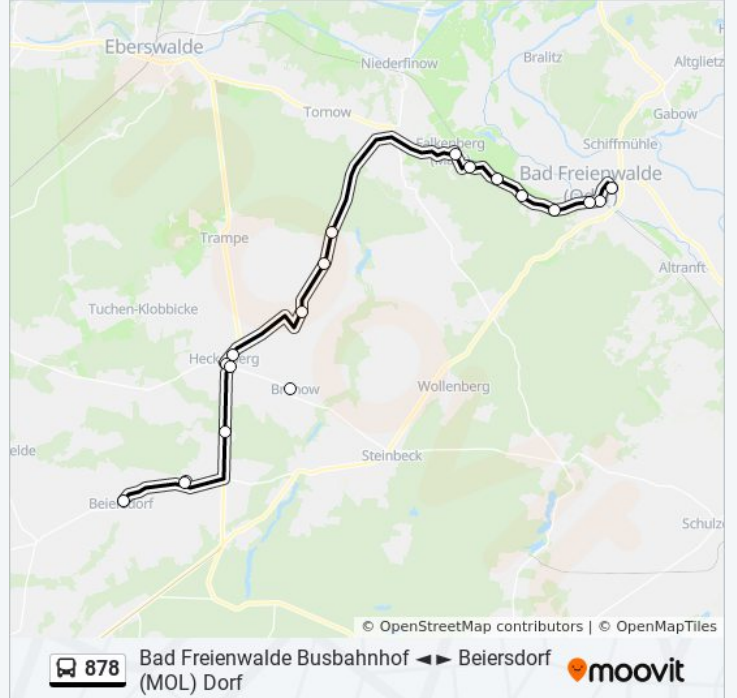

Bad Freienwalde Malche

Bad Freienwalde Schlachthof

Bad Freienwalde Amtsstr.

Bad Freienwalde Busbahnhof

Richtung: Bad Freienwalde Eduardshof

18 Haltestellen

[LINIENPLAN ANZEIGEN](#)

Beiersdorf (Mol) Dorf

Bad Freienwalde Eduardshof

Buslinie 878 Fahrpläne

Abfahrzeiten in Richtung Bad Freienwalde Eduardshof

Montag	07:58
Dienstag	07:58
Mittwoch	07:58
Donnerstag	07:58
Freitag	07:58
Samstag	Kein Betrieb
Sonntag	Kein Betrieb

Buslinie 878 Info

Richtung: Bad Freienwalde Eduardshof

Stationen: 18

Fahrdauer: 37 Min

Linien Informationen:

Richtung: Beerbaum

4 Haltestellen

[LINIENPLAN ANZEIGEN](#)