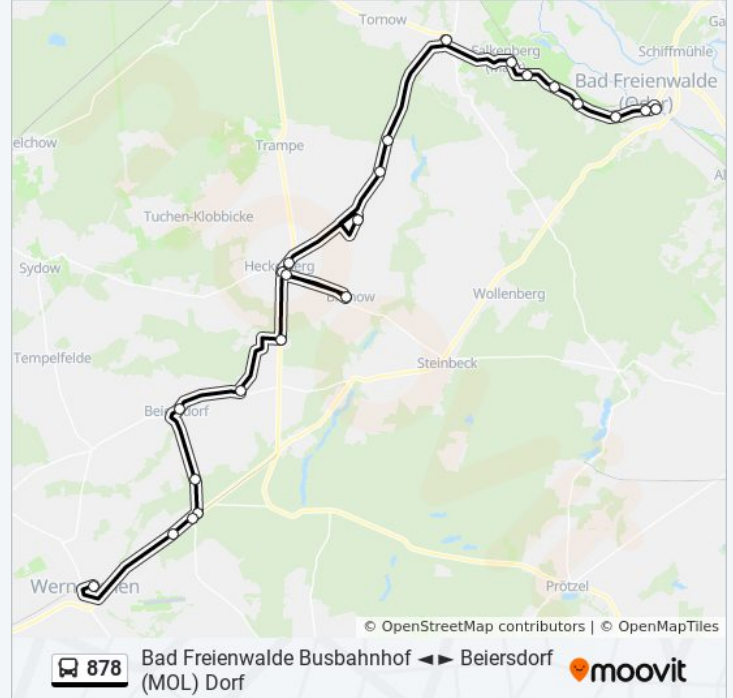

Beiersdorf (Mol) Baumschule

Werftpfuhl An Der B 158

Werftpfuhl Dorf/B 158

Werneuchen Ost

Werneuchen Bahnhof

Buslinie 878 Offline Fahrpläne und Netzkarten stehen auf moovitapp.com zur Verfügung. Verwende den [Moovit App](#), um Live Bus Abfahrten, Zugfahrpläne oder U-Bahn Fahrplanzeiten zu sehen, sowie Schritt für Schritt Wegangaben für alle öffentlichen Verkehrsmittel in Berlin - Brandenburg zu erhalten.

[Über Moovit](#) • [MaaS Lösungen](#) • [Unterstützte Länder](#) • [Mooviter Community](#)

© 2023 Moovit - Alle Rechte vorbehalten

Siehe Live Ankunftszeiten