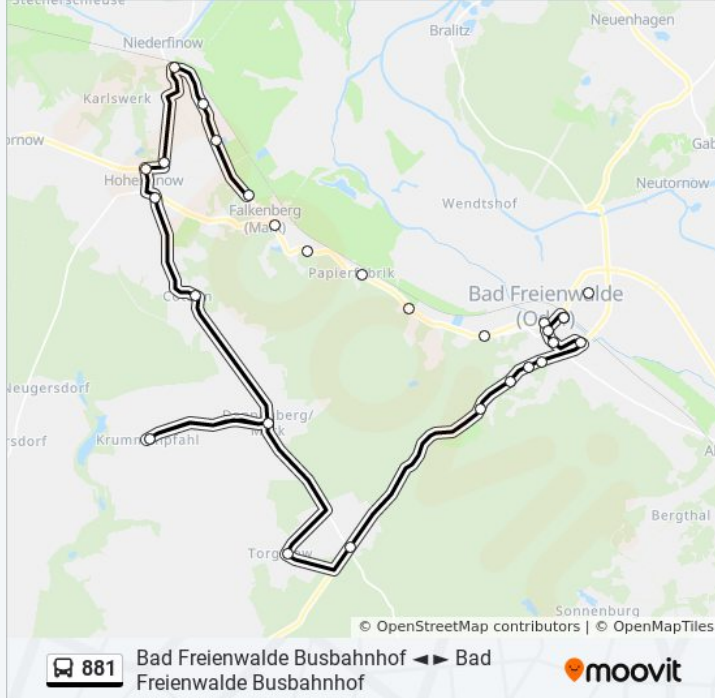

Stationen: 28

Fahrtdauer: 43 Min

Linien Informationen:

Torgelow (Mol)

Platzfelde

Bad Freienwalde Dusterer Grund

Bad Freienwalde Berliner Str.

Bad Freienwalde A.-Heese-Str.

Bad Freienwalde Schlosspark

Bad Freienwalde Alttornow

Bad Freienwalde Konzerthalle

Bad Freienwalde Markt

Bad Freienwalde Busbahnhof

Richtung: Bad Freienwalde Busbahnhof

8 Haltestellen

[LINIENPLAN ANZEIGEN](#)