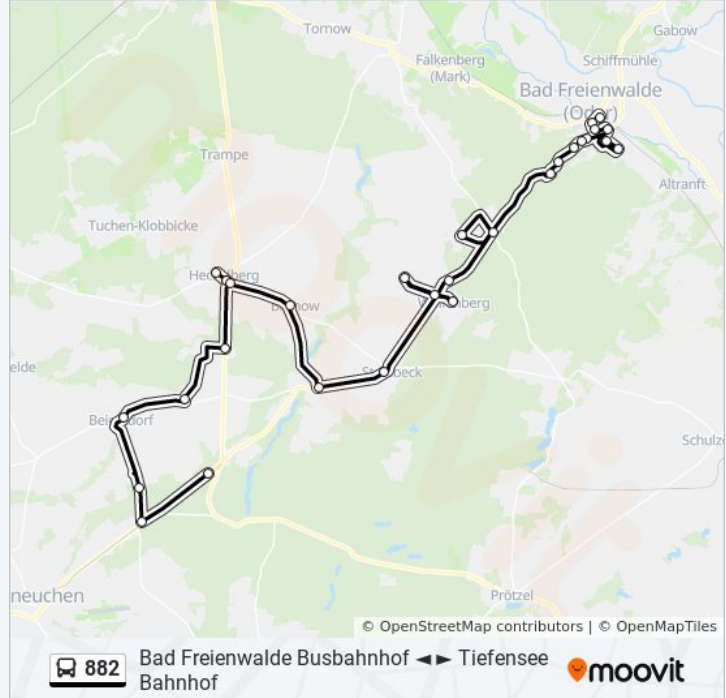

Buslinie 882 Info

Richtung: Tiefensee Bahnhof

Stationen: 30

Fahrtdauer: 63 Min

Linien Informationen:

Leuenberg Dorf

Brunow

Heckelberg Alte Schule

Heckelberg Dorf

Heckelberg Neue Schule

Heckelberg Dorf

Heckelberg Ausbau

Freudenberg Gemeindezentrum

Beiersdorf (Mol) Dorf

Beiersdorf (Mol) Baumschule

Werftpfuhl An Der B 158

Tiefensee Bahnhof

Richtung: Werftpfuhl An Der B 158

17 Haltestellen

[LINIENPLAN ANZEIGEN](#)

Bad Freienwalde Busbahnhof

Bad Freienwalde Markt

Bad Freienwalde Konzerthalle

Bad Freienwalde Alttornow