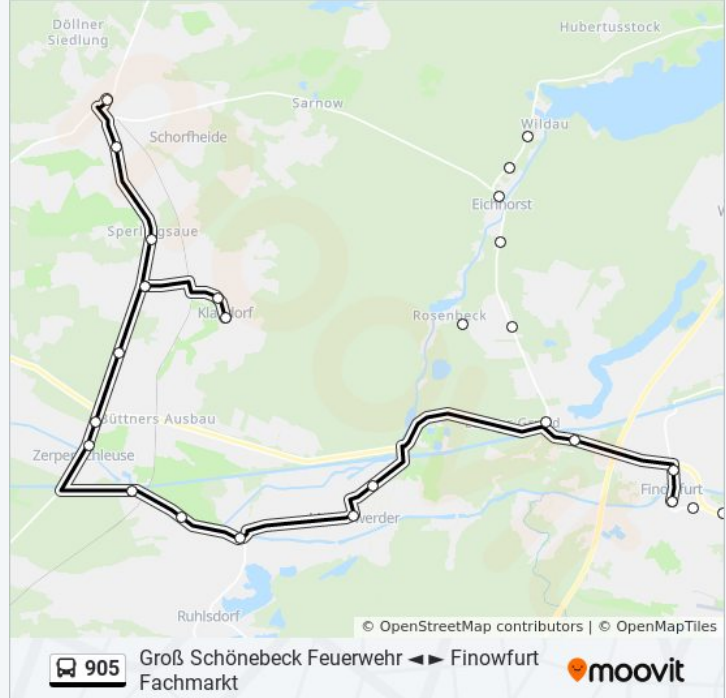

Zerpenschleuse Kita/An Der B 109

Zerpenschleuse Ausbau

Klandorf Abzweig B 109

Klandorf Dorf

Klandorf Wendestelle

Klandorf Abzweig B 109

Groß Schönebeck Sperlingsaue

Groß Schönebeck Schule

Groß Schönebeck Feuerwehr

Buslinie 905 Offline Fahrpläne und Netzkarten stehen auf moovitapp.com zur Verfügung. Verwende den [Moovit App](https://moovitapp.com), um Live Bus Abfahrten, Zugfahrpläne oder U-Bahn Fahrplanzeiten zu sehen, sowie Schritt für Schritt Wegangaben für alle öffentlichen Verkehrsmittel in Berlin - Brandenburg zu erhalten.

[Über Moovit](#) • [MaaS Lösungen](#) • [Unterstützte Länder](#) • [Mooviter Community](#)

© 2023 Moovit - Alle Rechte vorbehalten

Siehe Live Ankunftszeiten