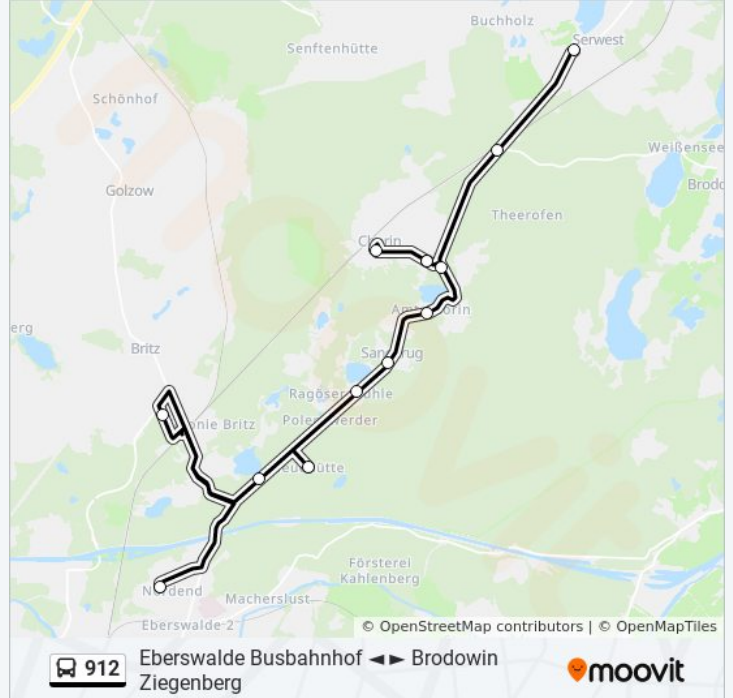

Stationen: 19

Fahrdauer: 31 Min

Linien Informationen:

Richtung: Eberswalde Humboldt-Gymnasium

19 Haltestellen

[LINIENPLAN ANZEIGEN](#)

- Brodowin Ziegenberg
- Brodowin Dorf
- Brodowin Weißensee
- Chorin Abzweig Brodowin
- Chorin An Der B 2
- Chorin Kloster
- Sandkrug Dorf
- Sandkrug Gaststätte
- Neuehütte Abzweig
- Eberswalde Stadtsee
- Britz Schule
- Britz Bahnhof
- Britz Eberswalder Str.
- Eberswalde Nordend
- Eberswalde Schule Nordend
- Eberswalde Leibnizviertel
- Eberswalde am Markt
- Eberswalde Karl-Marx-Platz

Richtung: Eberswalde Humboldt-Gymnasium

Stationen: 19

Fahrtdauer: 50 Min

Linien Informationen:

Richtung: Serwest Wendestelle

14 Haltestellen

[LINIENPLAN ANZEIGEN](#)

Eberswalde Busbahnhof
 Eberswalde Grabowstr.
 Eberswalde Karl-Marx-Platz
 Eberswalde am Markt
 Eberswalde Robert-Koch-Str.
 Eberswalde Wassertorbrücke
 Eberswalde Stadtsee
 Neuhütte Abzweig
 Sandkrug Gaststätte
 Sandkrug Dorf
 Chorin Kloster
 Chorin An Der B 2
 Chorin Abzweig Brodowin
 Serwest Wendestelle