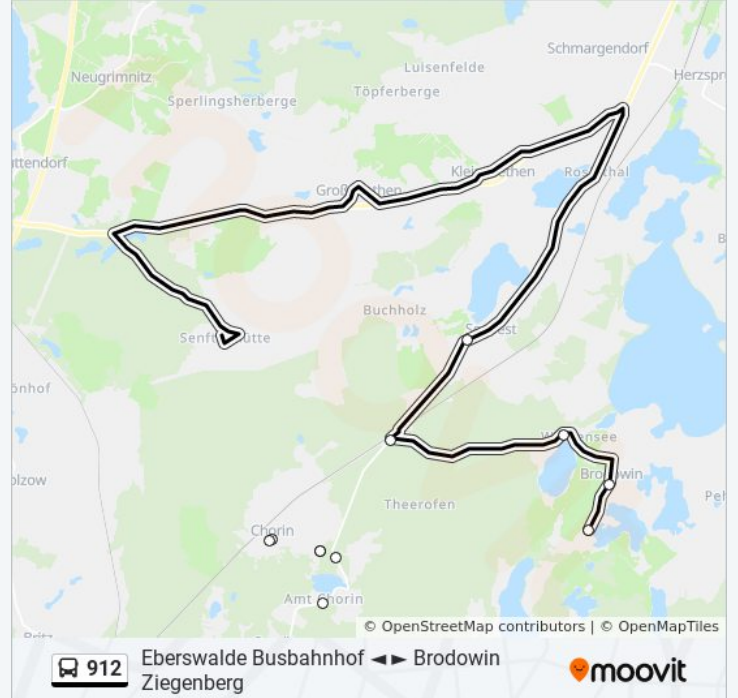

Buslinie 912 Info**Richtung:** Brodowin Ziegenberg**Stationen:** 26**Fahrdauer:** 39 Min**Linien Informationen:**

Chorin Hüttenweg

Chorin Abzweig Brodowin

Serwest Wendestelle

Brodowin Weißensee

Brodowin Dorf

Brodowin Ziegenberg

Richtung: Eberswalde Busbahnhof

19 Haltestellen

[LINIENPLAN ANZEIGEN](#)

Brodowin Ziegenberg

Brodowin Dorf

Brodowin Weißensee

Chorin Abzweig Brodowin