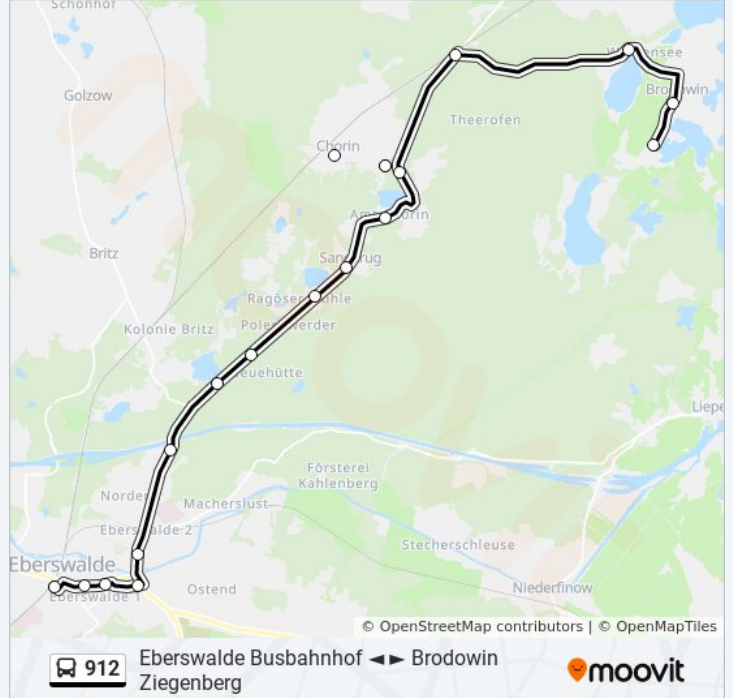

Eberswalde Stadtsee

Eberswalde Wassertorbrücke

Eberswalde Leibnizviertel

Eberswalde am Markt

Eberswalde Karl-Marx-Platz

Eberswalde Grabowstr.

Buslinie 912 Fahrpläne

Abfahrzeiten in Richtung Eberswalde Busbahnhof

Stationen: 19

Fahrdauer: 31 Min

Linien Informationen:

Richtung: Eberswalde Humboldt-Gymnasium

19 Haltestellen

[LINIENPLAN ANZEIGEN](#)

- Brodowin Ziegenberg
- Brodowin Dorf
- Brodowin Weißensee
- Chorin Abzweig Brodowin
- Chorin An Der B 2
- Chorin Kloster
- Sandkrug Dorf
- Sandkrug Gaststätte
- Neuehütte Abzweig
- Eberswalde Stadtsee
- Britz Schule
- Britz Bahnhof
- Britz Eberswalder Str.
- Eberswalde Nordend
- Eberswalde Schule Nordend
- Eberswalde Leibnizviertel
- Eberswalde am Markt
- Eberswalde Karl-Marx-Platz