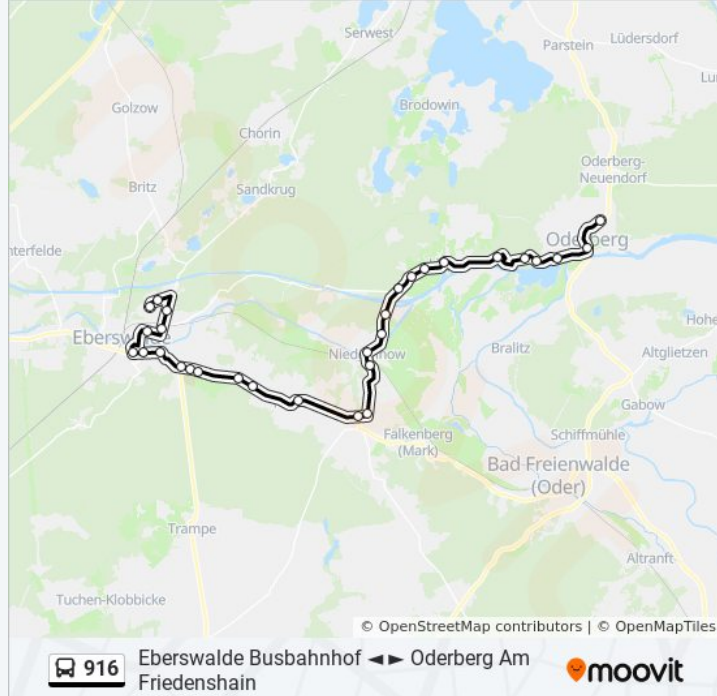

Buslinie 916 Info

Richtung: Eberswalde Nordend

Stationen: 30

Fahrtdauer: 57 Min

Linien Informationen:

Sommerfelde Siedlung

Eberswalde Waldstr.

Eberswalde Freienwalder Str.

Eberswalde Gertraudenstr.

Eberswalde am Markt

Eberswalde Karl-Marx-Platz

Eberswalde Grabowstr.

Eberswalde Oberstufenzentrum

Eberswalde Ackerstr.

Eberswalde Dr.-Gillwald-Höhe

Eberswalde Clara-Zetkin-Weg

Eberswalde Nordend

Richtung: Finowfurt Post

30 Haltestellen

[LINIENPLAN ANZEIGEN](#)

Liepe (Bar) Wendeschleife

Liepe (Bar) Poststr.

Liepe (Bar) Brauerstr.

Liepe (Bar) am Sportplatz