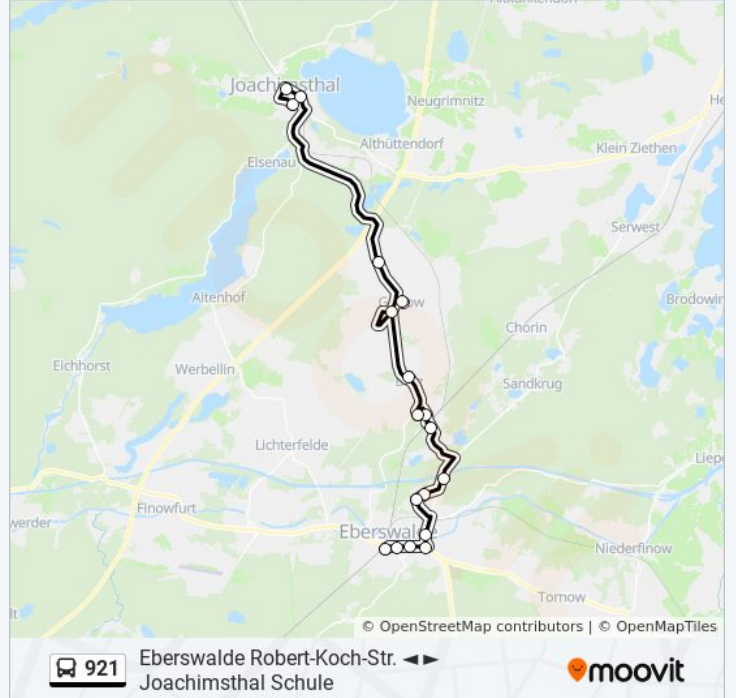

Buslinie 921 Offline Fahrpläne und Netzkarten stehen auf moovitapp.com zur Verfügung. Verwende den [Moovit App](#), um Live Bus Abfahrten, Zugfahrpläne oder U-Bahn Fahrplanzeiten zu sehen, sowie Schritt für Schritt Wegangaben für alle öffentlichen Verkehrsmittel in Berlin - Brandenburg zu erhalten.

[Über Moovit](#) • [MaaS Lösungen](#) • [Unterstützte Länder](#) • [Mooviter Community](#)

© 2023 Moovit - Alle Rechte vorbehalten

Siehe Live Ankunftszeiten