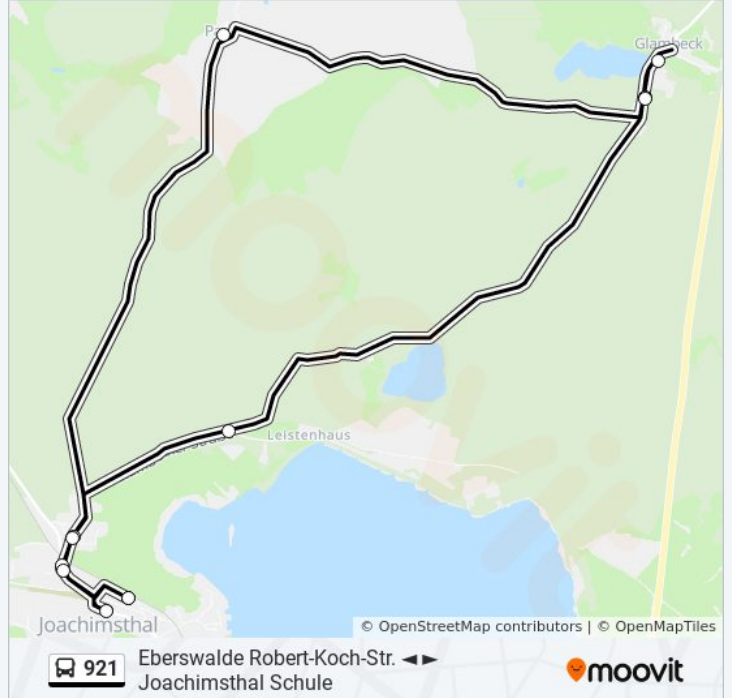

Richtung: Eberswalde Robert-Koch-Str.

Stationen: 12

Fahrdauer: 35 Min

Linien Informationen:

Richtung: Finow Kleiner Stern

8 Haltestellen

[LINIENPLAN ANZEIGEN](#)

Joachimsthal Schule

Stationen: 8

Fahrtdauer: 40 Min

Linien Informationen:

Richtung: Joachimsthal Bahnhof

12 Haltestellen

[LINIENPLAN ANZEIGEN](#)

- Joachimsthal Bahnhof
- Joachimsthal Wohnpark
- Joachimsthal Schützenplatz
- Parlow
- Glambeck (Bar)
- Glambeck (Bar) Wendestelle
- Glambeck (Bar)
- Joachimsthal Leistenhaus
- Joachimsthal Schützenplatz
- Joachimsthal Wohnpark
- Joachimsthal Jägerhof
- Joachimsthal Bahnhof

Richtung: Joachimsthal Bahnhof

Stationen: 12

Fahrdauer: 33 Min

Linien Informationen:

Richtung: Joachimsthal Bahnhof

13 Haltestellen

[LINIENPLAN ANZEIGEN](#)

Joachimsthal Schule
 Joachimsthal Bahnhof
 Joachimsthal Wohnpark
 Joachimsthal Schützenplatz
 Parlow
 Glambeck (Bar)
 Glambeck (Bar) Wendestelle
 Glambeck (Bar)
 Joachimsthal Leistenhaus
 Joachimsthal Schützenplatz
 Joachimsthal Wohnpark
 Joachimsthal Jägerhof
 Joachimsthal Bahnhof