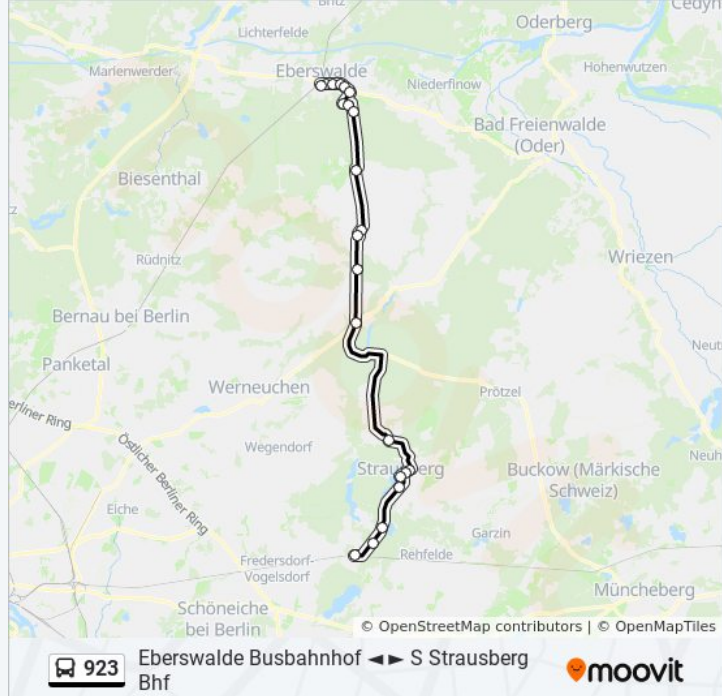

Strausberg Lustgarten

Strausberg am Annatal

Strausberg Ernst-Thälmann-Str.

S Strausberg Bhf

Buslinie 923 Offline Fahrpläne und Netzkarten stehen auf moovitapp.com zur Verfügung. Verwende den [Moovit App](#), um Live Bus Abfahrten, Zugfahrpläne oder U-Bahn Fahrplanzeiten zu sehen, sowie Schritt für Schritt Wegangaben für alle öffentlichen Verkehrsmittel in Berlin - Brandenburg zu erhalten.

[Über Moovit](#) • [MaaS Lösungen](#) • [Unterstützte Länder](#) • [Mooviter Community](#)

© 2023 Moovit - Alle Rechte vorbehalten

Siehe Live Ankunftszeiten