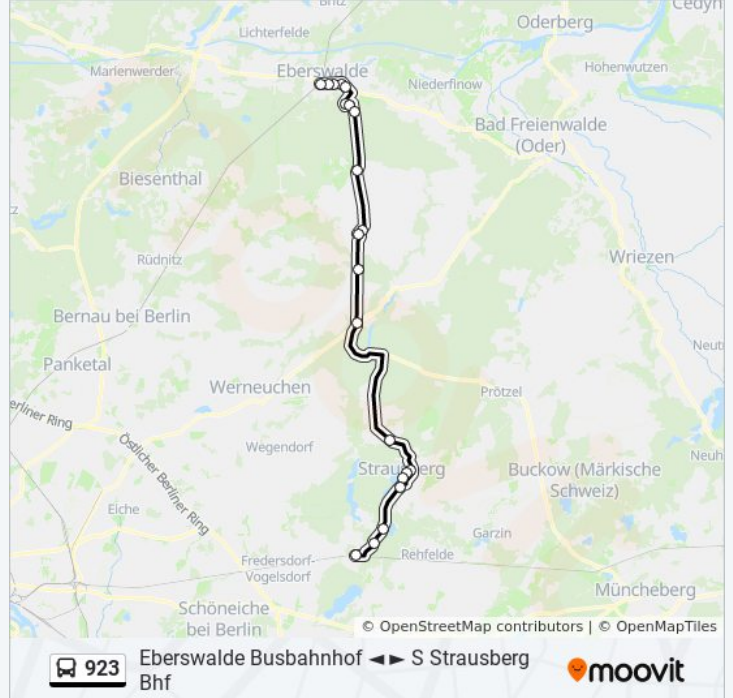

923

Eberswalde Busbahnhof ◀ ▶ S Strausberg  
Bhf

Im Website-Modus Anzeigen

Die Buslinie 923 (Eberswalde Busbahnhof ◀ ▶ S Strausberg Bhf) hat 2 Routen

(1) Eberswalde Busbahnhof: 05:45 - 16:45 (2) S Strausberg Bhf: 06:55 - 15:40

Verwende Moovit, um die nächste Station der Buslinie 923 zu finden und um zu erfahren wann die nächste Buslinie 923 kommt.

**Richtung: Eberswalde Busbahnhof**

21 Haltestellen

[LINIENPLAN ANZEIGEN](#)

S Strausberg Bhf  
Strausberg Ernst-Thälmann-Str.  
Strausberg am Annatal  
Strausberg Lustgarten  
Strausberg Stadtmauer  
Strausberg Wriezener Str.  
Strausberg Nordstr.  
Gielsdorf Dorf  
Tiefensee Eberswalder Str.  
Heckelberg Ausbau  
Heckelberg Dorf  
Heckelberg Ambulatorium  
Trampe (Bar) Dorf  
Trampe (Bar) Leuenberger Wiese  
Eberswalde Südend  
Eberswalde Bernauer Heerstr.  
Eberswalde Schneiderstr.  
Eberswalde am Markt  
Eberswalde Karl-Marx-Platz  
Eberswalde Grabowstr.  
Eberswalde Busbahnhof

**Buslinie 923 Info****Richtung:** Eberswalde Busbahnhof**Stationen:** 21**Fahrdauer:** 62 Min**Linien Informationen:**

## Richtung: S Strausberg Bhf

22 Haltestellen

[LINIENPLAN ANZEIGEN](#)

Eberswalde Busbahnhof  
 Eberswalde Grabowstr.  
 Eberswalde Karl-Marx-Platz  
 Eberswalde am Markt  
 Eberswalde Schneiderstr.  
 Eberswalde Tramper Chaussee  
 Eberswalde Bernauer Heerstr.  
 Eberswalde Südend  
 Trampe (Bar) Leuenberger Wiese  
 Trampe (Bar) Dorf  
 Heckelberg Ambulatorium  
 Heckelberg Dorf  
 Heckelberg Ausbau  
 Tiefensee Eberswalder Str.  
 Gielsdorf Dorf  
 Strausberg Nordstr.  
 Strausberg Wriezener Str.  
 Strausberg Kulturpark