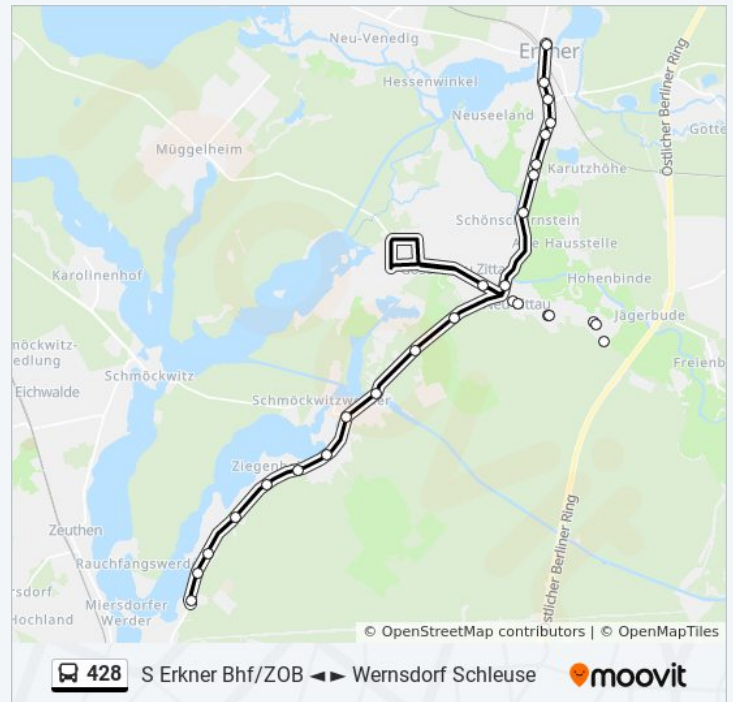

Neu Zittau Spreebord

Neu Zittau Kirche

Neu Zittau Stäbchener Weg

Neu Zittau Burig Waldstr.

Neu Zittau Burig Jägerstr.

Neu Zittau Burig Waldstr.

Neu Zittau Stäbchener Weg

Neu Zittau Kirche

Neu Zittau Berliner Str.

Neu Zittau Kesselberg

Wernsdorf am Chausseehaus

Wernsdorf Schleuse

Wernsdorf Dorfaue

Wernsdorf Waldeck

Ziegenhals Pappelweg

Ziegenhals Erlenweg

Ziegenhals Schwarzer Weg

Ziegenhals Sporthaus

Ziegenhals Schulstr.

Ziegenhals Neubau

Richtung: Ziegenhals Neubau

Stationen: 28

Fahrdauer: 29 Min

Linien Informationen:

Buslinie 428 Offline Fahrpläne und Netzkarten stehen auf moovitapp.com zur Verfügung. Verwende den [Moovit App](#), um Live Bus Abfahrten, Zugfahrpläne oder U-Bahn Fahrplanzeiten zu sehen, sowie Schritt für Schritt Wegangaben für alle öffentlichen Verkehrsmittel in Berlin - Brandenburg zu erhalten.

[Über Moovit](#) • [MaaS Lösungen](#) • [Unterstützte Länder](#) • [Mooviter Community](#)

© 2023 Moovit - Alle Rechte vorbehalten

Siehe Live Ankunftszeiten