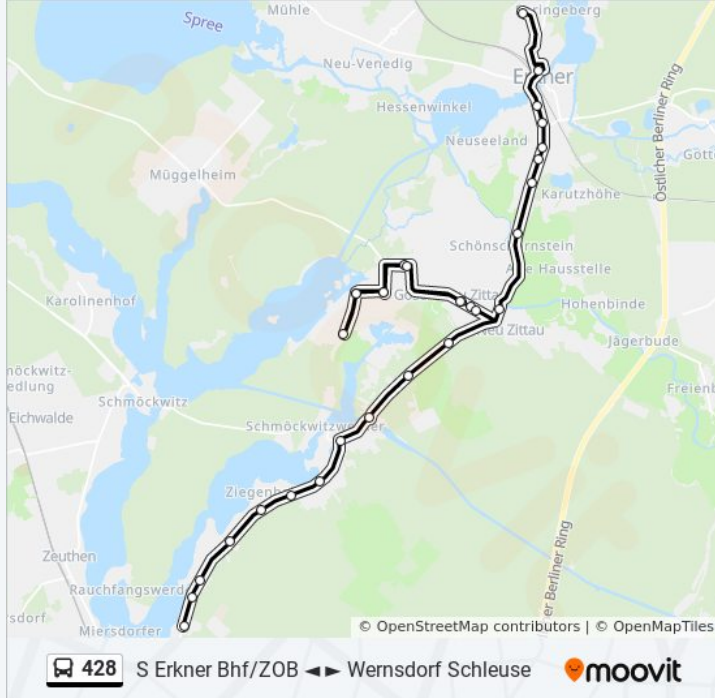

### Buslinie 428 Info

**Richtung:** Erkner am Rund

**Stationen:** 31

**Fahrtdauer:** 55 Min

**Linien Informationen:**

Neu Zittau Kita

Neu Zittau Berliner Str.

Neu Zittau Spreebord

Erkner Schönschorstein

Erkner Bergstr.

Erkner Buchhorster Str.

Erkner Gartenstr.

Erkner Kirche

Erkner City-Center

S Erkner Bhf/Zob

Erkner am Rund

### Richtung: Gosen Eiche

7 Haltestellen

[LINIENPLAN ANZEIGEN](#)

Wernsdorf Schleuse

Wernsdorf am Chausseehaus

Neu Zittau Kesselberg

Neu Zittau Berliner Str.

Neu Zittau Kita

### Buslinie 428 Info

**Richtung:** Gosen Eiche

**Stationen:** 7

**Fahrdauer:** 12 Min

**Linien Informationen:**

[Buslinie 428 Karte](#)