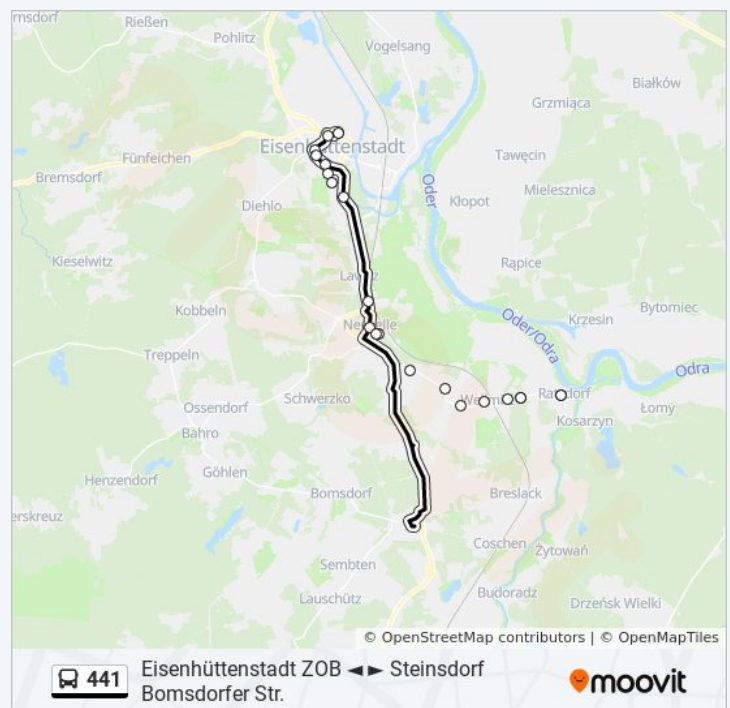

### Richtung: Eisenhüttenstadt Zob

21 Haltestellen

[LINIENPLAN ANZEIGEN](#)

- Wellmitz Hofstelle
- Wellmitz Siedlung
- Ratzdorf
- Ratzdorf
- Wellmitz Siedlung
- Wellmitz Bahnhof
- Wellmitz Lindenstr.
- Wellmitz Ortseingang
- Wellmitz Gut
- Neuzelle Schule
- Neuzelle Schule
- Neuzelle Klosterteich
- Neuzelle Bahnhof
- Eisenhüttenstadt Poststr.
- Eisenhüttenstadt Städt. Alten- Und Pflegeheim
- Eisenhüttenstadt Robert-Koch-Str.
- Eisenhüttenstadt Krankenhaus
- Eisenhüttenstadt Maxim-Gorki-Str.
- Eisenhüttenstadt Diehloer Str.
- Eisenhüttenstadt An Der Holzwolle
- Eisenhüttenstadt Zob

### Buslinie 441 Fahrpläne

Abfahrzeiten in Richtung Eisenhüttenstadt Zob

Montag	06:50 - 15:58
Dienstag	06:50 - 15:58
Mittwoch	06:50 - 15:58
Donnerstag	Kein Betrieb
Freitag	06:50 - 15:58
Samstag	Kein Betrieb
Sonntag	Kein Betrieb

### Buslinie 441 Info

**Richtung:** Eisenhüttenstadt Zob

**Stationen:** 21

**Fahrdauer:** 30 Min

**Linien Informationen:**

### Richtung: Neuzelle Klosterteich

10 Haltestellen

[LINIENPLAN ANZEIGEN](#)

- Wellmitz Hofstelle
- Wellmitz Siedlung