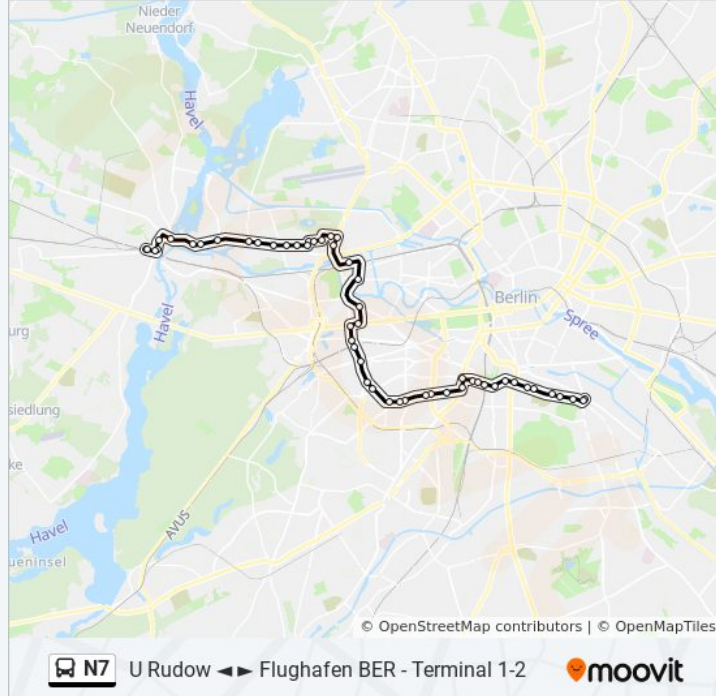

Hornstr.(Berlin)

U Mehringdamm

U Gneisenaustr.

Gneisenaustr./Baerwaldstr.

U Südster

Fichtestr.

Hasenheide

U Hermannplatz

U Hermannplatz

Richtung: U Hermannplatz [Bus Westseite]

35 Haltestellen

[LINIENPLAN ANZEIGEN](#)

Flughafen Ber

S Schönefeld (Bei Berlin) Bhf

Schönefeld (Bei Berlin) Waltersdorfer Chaussee

Hiltrud-Dudek-Weg