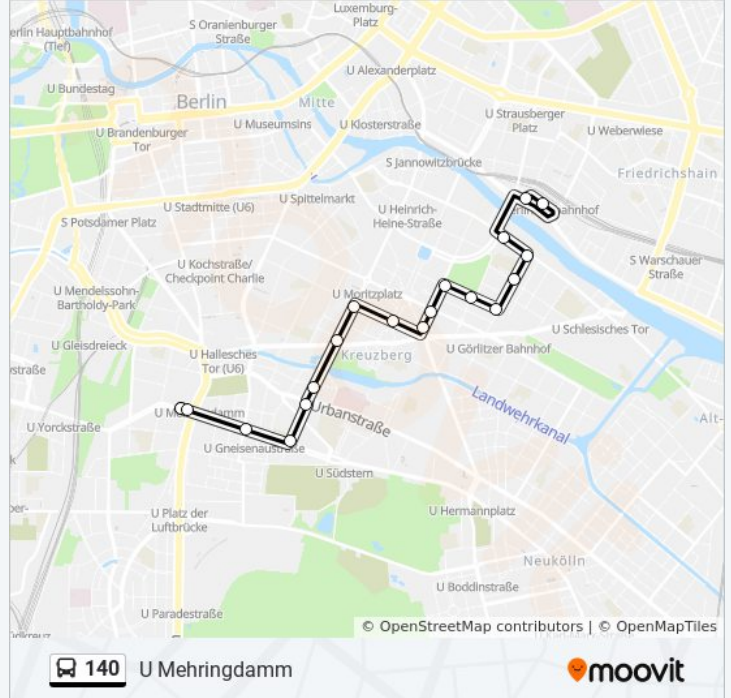

Ringbahnstr.

Boelckestr./Hoepfnerstr.

Rumeyplan

Wüsthoffstr.

Badener Ring

Dudenstr./Katzbachstr.

Monumentenstr.

Viktoriapark

Waldemarstr./Manteuffelstr.

Mariannenplatz

Waldemarstr./Adalbertstr.

Adalbertstr./Oranienstr.

U Kottbusser Tor

Segitzdamm

Prinzenstr./Ritterstr.

U Prinzenstr.

Buslinie 140 Info

Richtung: U Mehringdamm

Stationen: 19

Fahrtdauer: 30 Min

Linien Informationen:

U Mehringdamm

Richtung: U Mehringdamm

13 Haltestellen

[LINIENPLAN ANZEIGEN](#)

S+U Tempelhof

U Tempelhof/Ringbahnstr.

Ringbahnstr.

Boelckestr./Hoepfnerstr.

Rumeyplan

Wüsthoffstr.

Badener Ring