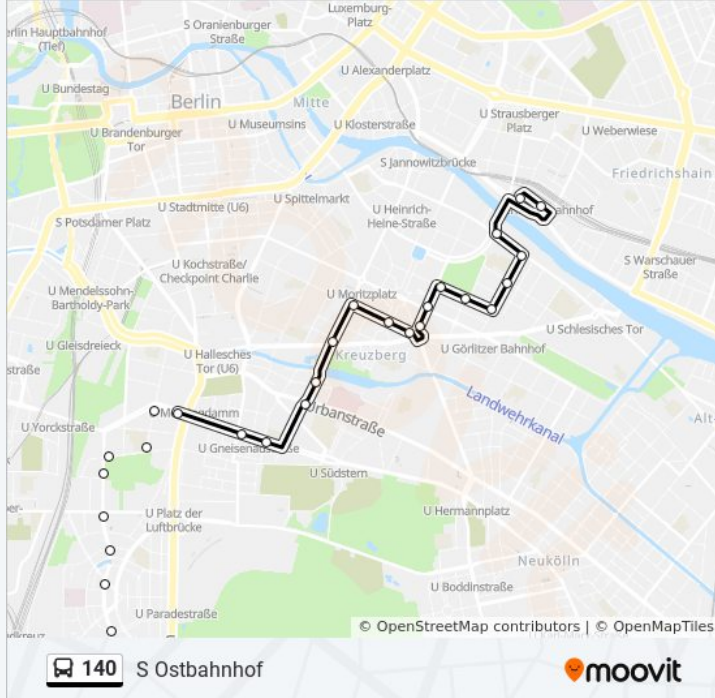

Ringbahnstr.

Boelckestr./Hoepfnerstr.

Rumeyplan

Wüsthoffstr.

Badener Ring

Dudenstr./Katzbachstr.

Monumentenstr.

Viktoriapark

Kreuzberg/Wasserfall

Hornstr.(Berlin)

U Mehringdamm

U Gneisenaustr.

Gneisenaustr./Baerwaldstr.

Urbanstr./Baerwaldstr.

Wilmsstr.

U Prinzenstr.

Buslinie 140 Info**Richtung:** S Ostbahnhof**Stationen:** 30**Fahrtdauer:** 43 Min**Linien Informationen:**

U Kottbusser Tor

U Kottbusser Tor

Adalbertstr./Oranienstr.

Waldemarstr./Adalbertstr.

Mariannenplatz

Waldemarstr./Manteuffelstr.

Wrangelstr.

Manteuffelstr./Köpenicker Str.

Bethaniendamm

S Ostbahnhof

Richtung: S+U Tempelhof

29 Haltestellen

[LINIENPLAN ANZEIGEN](#)