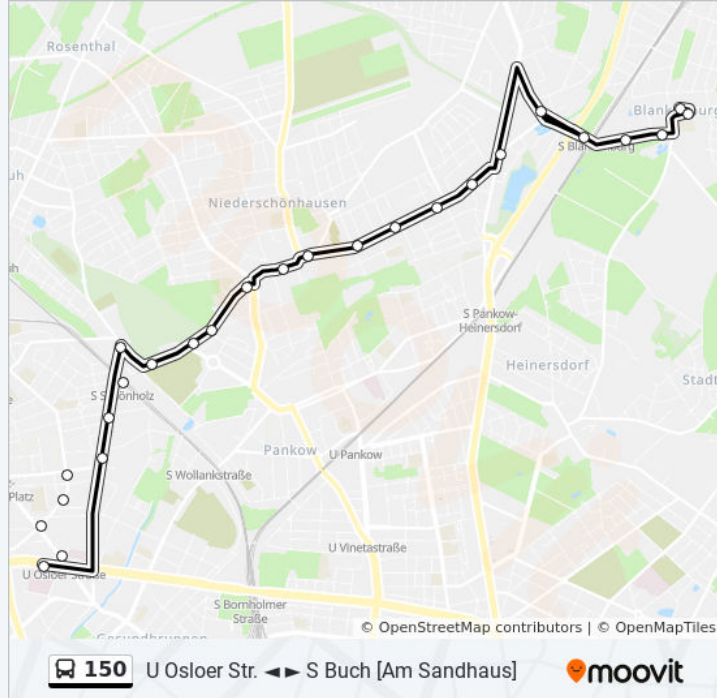

Homeyerstr.

Pastor-Niemöller-Platz

Hermann-Hesse-Str./Waldstr.

Ossietzkyplatz

Idastr.

Lindenberger Str.

Blankenburger Str./Grumbkowstr.

Hans-Jürgen-Str.

Buslinie 150 Info

Richtung: Frundsbergstr.

Stationen: 31

Fahrdauer: 37 Min

Linien Informationen:

Pasewalker Str./Blankenburger Weg

Blankenburger Weg

S Blankenburg

Waldammerweg

Krugstege

Alt-Blankenburg

Karower Damm/Georgenstr.

Treseburger Str.

Blankenburger Chaussee/Straße 45

Beuthener Str.

Blankenburger Chaussee/Straße 42

Alt-Karow

Frundsbergstr.

Richtung: Hofzeichendamm

36 Haltestellen

[LINIENPLAN ANZEIGEN](#)

U Osloer Str.

U Osloer Str.

Drontheimer Str.