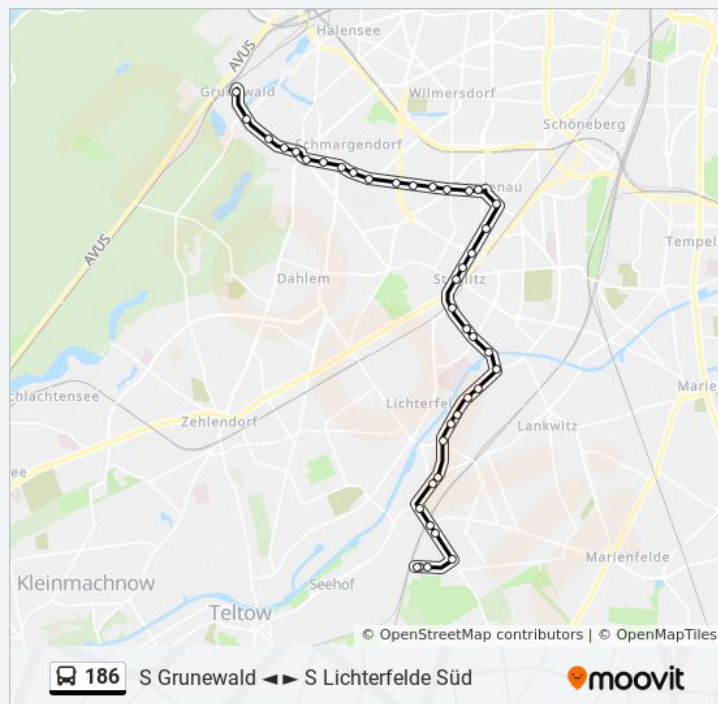

Schmargendorf Kirche

Berkaer Str./Breite Str.

Sulzaer Str.

Roseneck

Roseneck/Teplitzer Str.

Hubertusbader Str.

Richard-Strauss-Str.

Hagenplatz

S Grunewald

Buslinie 186 Info

Richtung: S Grunewald

Stationen: 40

Fahrtdauer: 45 Min

Linien Informationen:

Richtung: S Lichterfelde Süd [Bus Réaumurstr.]

41 Haltestellen

[LINIENPLAN ANZEIGEN](#)

S Grunewald
Hagenplatz
Richard-Strauss-Str.
Hubertusbader Str.
Roseneck/Teplitzer Str.
Roseneck
Sulzaer Str.
Berkaer Str./Breite Str.
Schmargendorf Kirche
Zoppoter Str.
Sodener Str.
Binger Str.
U Rüdeshheimer Platz
Wiesbadener Str./Laubacher Str.
Schillerplatz
U Friedrich-Wilhelm-Platz
U Friedrich-Wilhelm-Platz
Kaisereiche
U Walther-Schreiber-Platz
U Schloßstr.
Kieler Str.
S+U Rathaus Steglitz [Schloßstr.]
Carmerplatz
Haydnstr.
Birkbuschstr./Klingsorstr.
Vionvillestr.
Teltowkanalstr.
Mozartstr.
Gärtnerstr.