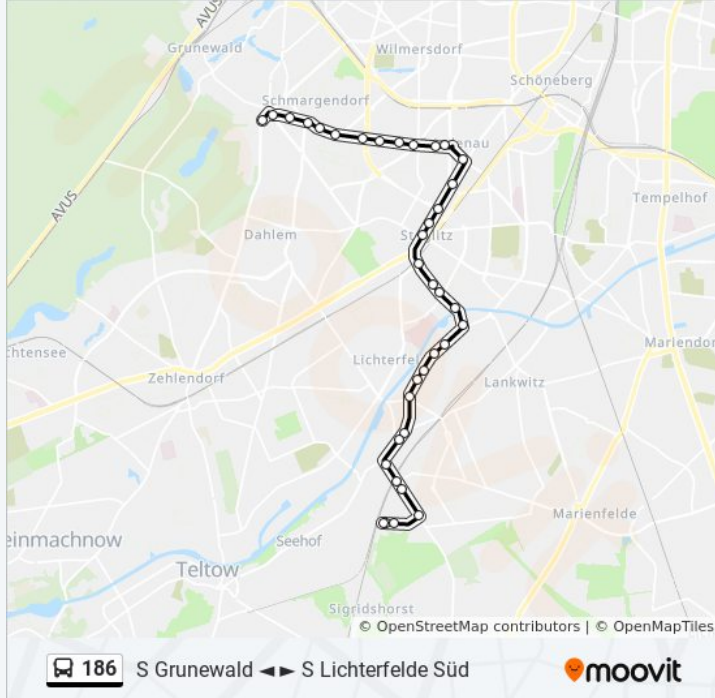

Buslinie 186 Info

Richtung: Kronberger Str.

Stationen: 36

Fahrdauer: 44 Min

Linien Informationen:

Kieler Str.

U Schloßstr.

U Walther-Schreiber-Platz

Kaisereiche

U Friedrich-Wilhelm-Platz

Schillerplatz

Wiesbadener Str./Laubacher Str.

U Rüdeshheimer Platz

Binger Str.

Sodener Str.

Zoppoter Str.

Schmargendorf Kirche

Berkaer Str./Breite Str.

Sulzaer Str.

Roseneck

Kronberger Str.

Richtung: Roseneck

35 Haltestellen

[LINIENPLAN ANZEIGEN](#)

S Lichterfelde Süd [Bus Réaumurstr.]

S Lichterfelde Süd [Bus Réaumurstr.]

Celsiusstr. Süd

Mercatorweg

Woltmannweg

S Osdorfer Str.

Schwatlostr.

Giesensdorfer Str.