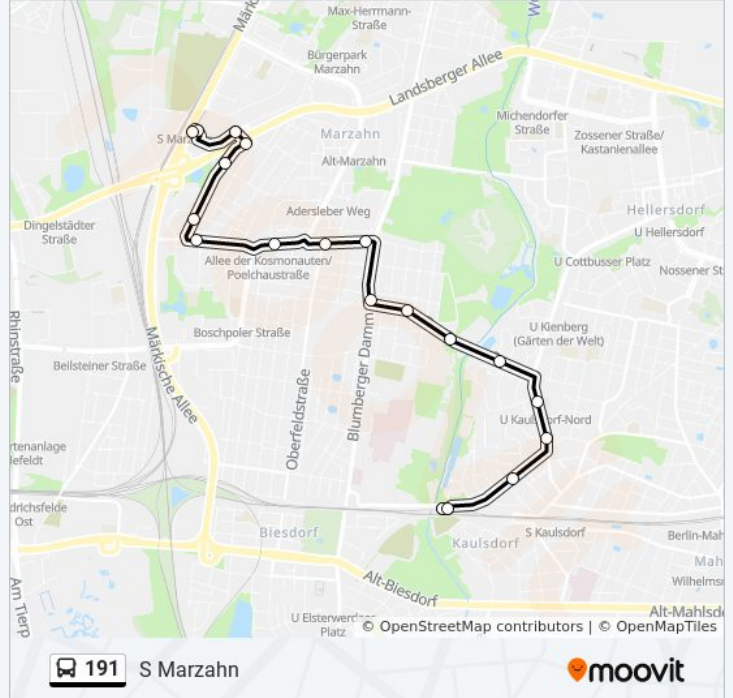

**Richtung: S Marzahn**

19 Haltestellen

[LINIENPLAN ANZEIGEN](#)

S+U Wuhletal

S+U Wuhletal

Gutenbergstr.

Hellersdorfer Str./Gülzower Str.

U Kaulsdorf-Nord

Tollensestr.

Cecilienstr./Wuhle

Garzauer Str.

Cecilienstr./Blumberger Damm

Blumberger Damm/Elisabethstr.

Elisabethstr./Oberfeldstr.

Allee Der Kosmonauten/Poelchaustr.

Langhoffstr.

Hänflingsteig

Pekrunstr.

Kiebitzgrund

Marzahner Promenade

S Marzahn

S Marzahn

**Buslinie 191 Fahrpläne**

Abfahrzeiten in Richtung S Marzahn

## Richtung: S+U Wuhletal

20 Haltestellen

[LINIENPLAN ANZEIGEN](#)

- S Marzahn
- S Marzahn
- S Marzahn
- Marzahner Promenade
- Kiebitzgrund
- Pekrunstr.
- Hänflingsteig
- Langhoffstr.
- Allee Der Kosmonauten/Poelchaustr.
- Elisabethstr./Oberfeldstr.
- Blumberger Damm/Elisabethstr.
- Cecilienstr./Blumberger Damm
- Garzauer Str.
- Cecilienstr./Wuhle
- Tollensestr.
- U Kaulsdorf-Nord
- Hellersdorfer Str./Gülzower Str.
- Gutenbergstr.