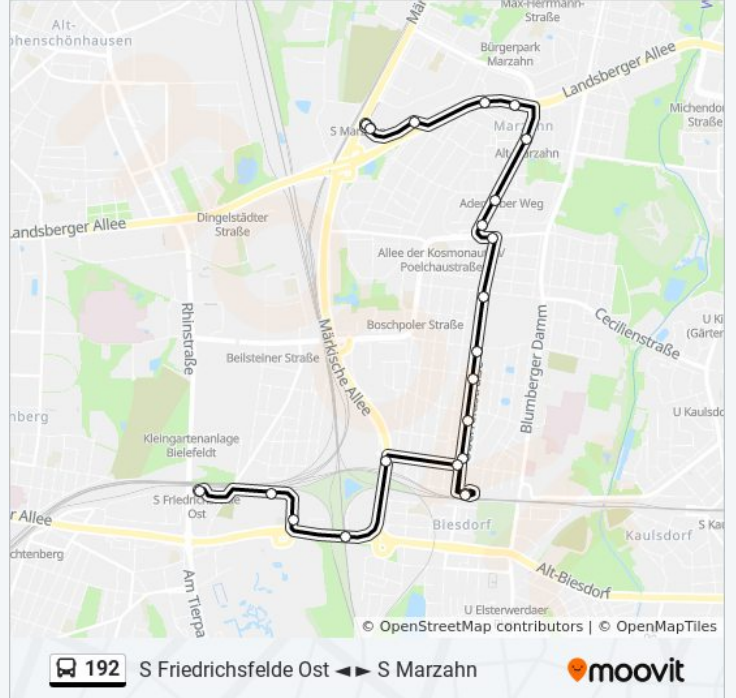

S Marzahn
 S Marzahn
 S Marzahn
 Marzahner Promenade
 Rebhuhnweg
 Hinter Der Mühle
 Alt-Marzahn
 Adersleber Weg
 Heliosstr.
 Elisabethstr./Oberfeldstr.
 Cecilienstr./Oberfeldstr.
 Eitelstr.
 Buschiner Str.
 Biesdorfer Promenade
 Roßlauer Str.
 S Biesdorf
 S Biesdorf
 Roßlauer Str.

Buslinie 192 Info

Richtung: S Friedrichsfelde Ost

Stationen: 23

Fahrdauer: 23 Min

Linien Informationen:

Bentschener Weg

Märkische Allee/Alt-Friedrichsfelde

Gensinger Str. Ost

Gensinger Str. Nord

S Friedrichsfelde Ost

Richtung: S Marzahn

24 Haltestellen

[LINIENPLAN ANZEIGEN](#)

S Friedrichsfelde Ost

S Friedrichsfelde Ost

Gensinger Str. Nord

Biesdorfer Promenade

Buschiner Str.

Eitelstr.

Cecilienstr./Oberfeldstr.

Elisabethstr./Oberfeldstr.

Heliosstr.

Adersleber Weg

Buslinie 192 Fahrpläne