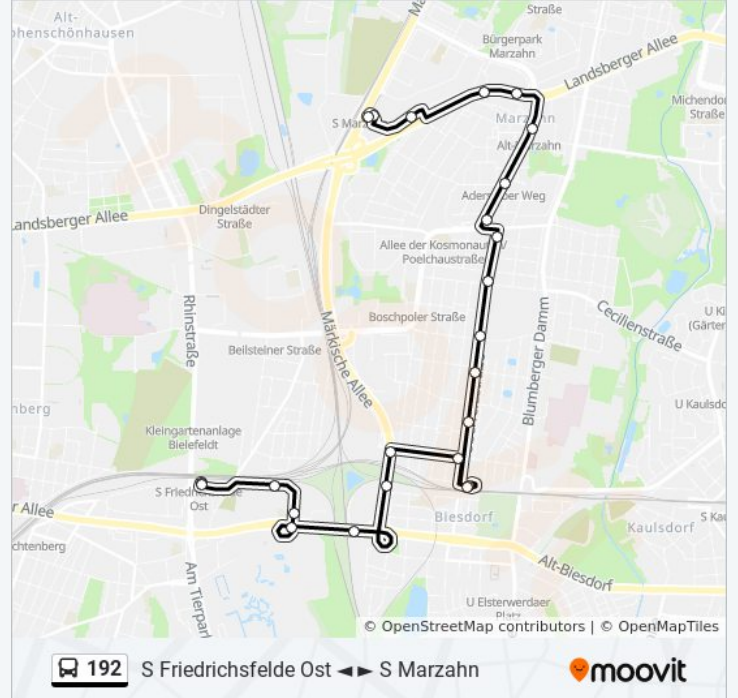

Alt-Marzahn

Hinter Der Mühle

Rebhuhnweg

Marzahner Promenade

S Marzahn

S Marzahn

Buslinie 192 Offline Fahrpläne und Netzkarten stehen auf moovitapp.com zur Verfügung. Verwende den [Moovit App](#), um Live Bus Abfahrten, Zugfahrpläne oder U-Bahn Fahrplanzeiten zu sehen, sowie Schritt für Schritt Wegangaben für alle öffentlichen Verkehrsmittel in Berlin - Brandenburg zu erhalten.

[Über Moovit](#) • [MaaS Lösungen](#) • [Unterstützte Länder](#) • [Mooviter Community](#)

© 2023 Moovit - Alle Rechte vorbehalten

Siehe Live Ankunftszeiten