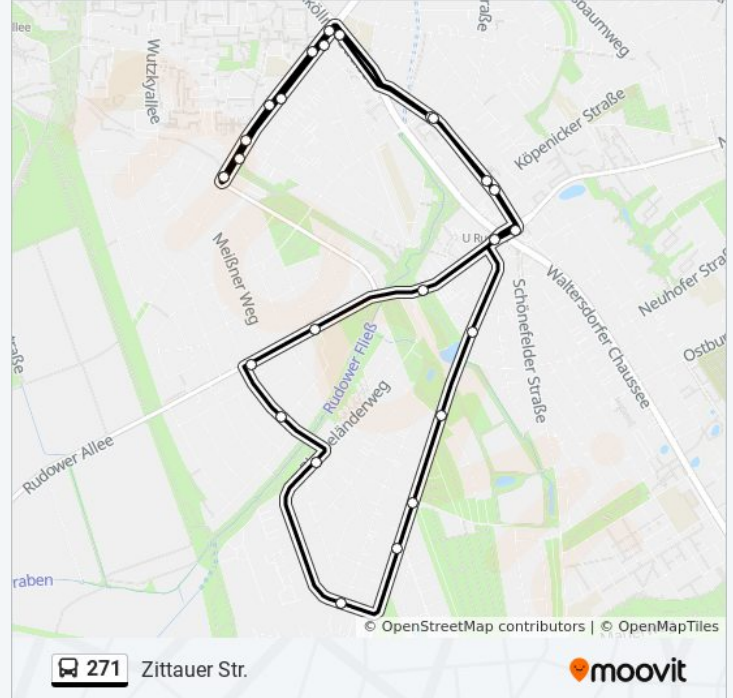

Bildhauerweg

Neuköllner Str./Zwickauer Damm

U Zwickauer Damm

Schriftsetzerweg

Fleischerstr.

Zittauer Str.

Buslinie 271 Offline Fahrpläne und Netzkarten stehen auf moovitapp.com zur Verfügung. Verwende den [Moovit App](https://moovitapp.com), um Live Bus Abfahrten, Zugfahrpläne oder U-Bahn Fahrplanzeiten zu sehen, sowie Schritt für Schritt Wegangaben für alle öffentlichen Verkehrsmittel in Berlin - Brandenburg zu erhalten.

[Über Moovit](#) • [MaaS Lösungen](#) • [Unterstützte Länder](#) • [Mooviter Community](#)

© 2023 Moovit - Alle Rechte vorbehalten

Siehe Live Ankunftszeiten