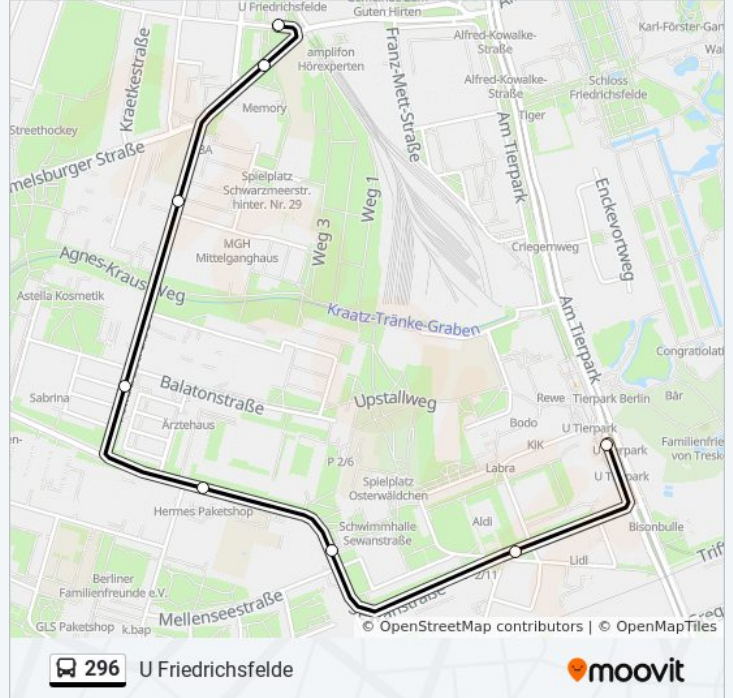

Kötztinger Str.

Neuwieder Str.

Treskowallee/Htw

U Tierpark

Erieseering

Mellenseestr./Sewanstr.

Sewanstr./Dolgenseestr.

Balatonstr.

Schwarzmeerstr.

Rummelsburger Str.

U Friedrichsfelde

Buslinie 296 Fahrpläne

Abfahrzeiten in Richtung U Friedrichsfelde

Montag	00:04 - 23:44
Dienstag	00:04 - 23:44
Mittwoch	00:04 - 23:44
Donnerstag	00:04 - 23:44
Freitag	00:04 - 23:44
Samstag	00:04 - 23:44
Sonntag	00:04 - 23:44

Buslinie 296 Info

Richtung: U Friedrichsfelde

Stationen: 17

Fahrdauer: 20 Min

Linien Informationen:

Richtung: U Tierpark

11 Haltestellen

[LINIENPLAN ANZEIGEN](#)

- Karlshorst Bhf
- Rheinsteinstr.
- Waldowallee
- Köpenicker Allee
- Museum Karlshorst
- Rheinpfalzallee
- Kötztinger Str.
- Neuwieder Str.
- Treskowallee/Htw
- U Tierpark
- U Tierpark

Buslinie 296 Fahrpläne