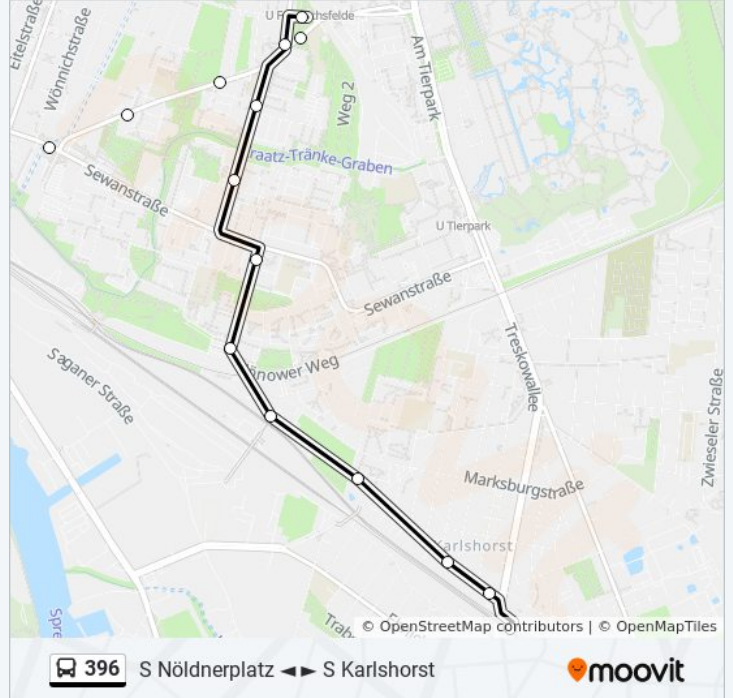

## Richtung: S Karlshorst

18 Haltestellen

[LINIENPLAN ANZEIGEN](#)

S Nöldnerplatz  
S Nöldnerplatz  
S Nöldnerplatz/Schlichtallee  
Wönnichstr.  
Lincolnstr.  
Kraetkestr.  
Rummelsburger Str.  
U Friedrichsfelde  
Rummelsburger Str.  
Schwarzmeerstr.  
Balatonstr.  
Sewanstr./Dolgenseestr.  
Mellenseestr.  
Wallensteinstr.  
Ilsestr.  
Dönhoffstr.  
S Karlshorst  
Karlshorst Bhf

## Bus Linie 396 Fahrpläne

Abfahrzeiten in Richtung S Karlshorst

Montag	04:49 - 22:49
Dienstag	04:49 - 22:49
Mittwoch	04:49 - 22:49
Donnerstag	04:49 - 22:49
Freitag	04:49 - 22:49
Samstag	05:33 - 22:49
Sonntag	05:37 - 22:49

## Bus Linie 396 Info

**Richtung:** S Karlshorst

**Stationen:** 18

**Fahrdauer:** 18 Min

**Linien Informationen:**

## Bus Linie 396 Info

**Richtung:** S Nöldnerplatz

**Stationen:** 17

**Fahrdauer:** 22 Min

**Linien Informationen:**