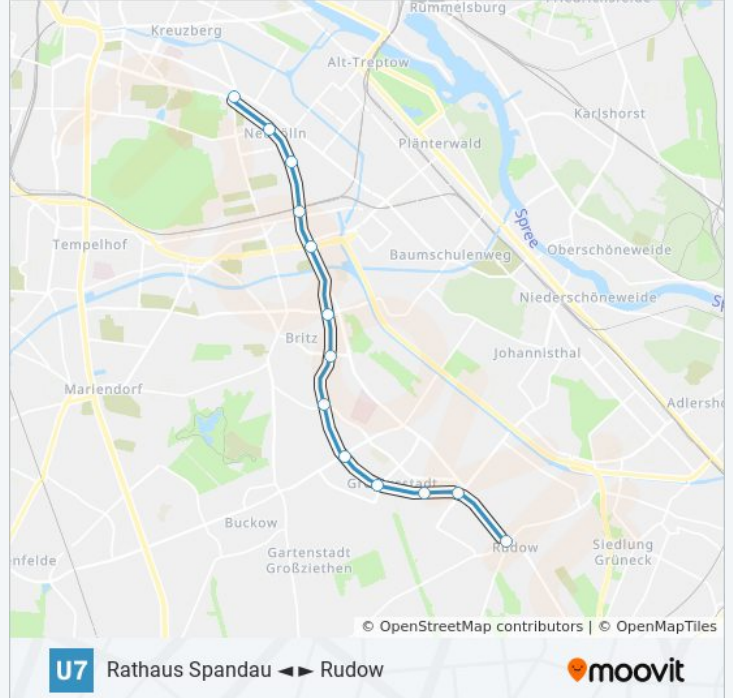

Richtung: Rathaus Spandau

40 Haltestellen

[LINIENPLAN ANZEIGEN](#)

- U Rudow
- U Zwickauer Damm
- Wutzkyallee
- Lipschitzallee
- U Johannisthaler Chaussee
- Britz-Süd
- U Parchimer Allee
- Blaschkoallee
- Grenzallee
- Neukölln
- U Karl-Marx-Str.
- U Rathaus Neukölln
- U Hermannplatz
- Südstern
- Gneisenastr.
- U Mehringdamm
- U Möckernbrücke
- Yorckstraße

U-Bahnlinie U7 Fahrpläne

Abfahrzeiten in Richtung Rathaus Spandau

Montag	24 Stunden
Dienstag	24 Stunden
Mittwoch	24 Stunden
Donnerstag	24 Stunden
Freitag	24 Stunden
Samstag	24 Stunden
Sonntag	24 Stunden

U-Bahnlinie U7 Info

Richtung: Rathaus Spandau

Stationen: 40

Fahrdauer: 57 Min

Linien Informationen: