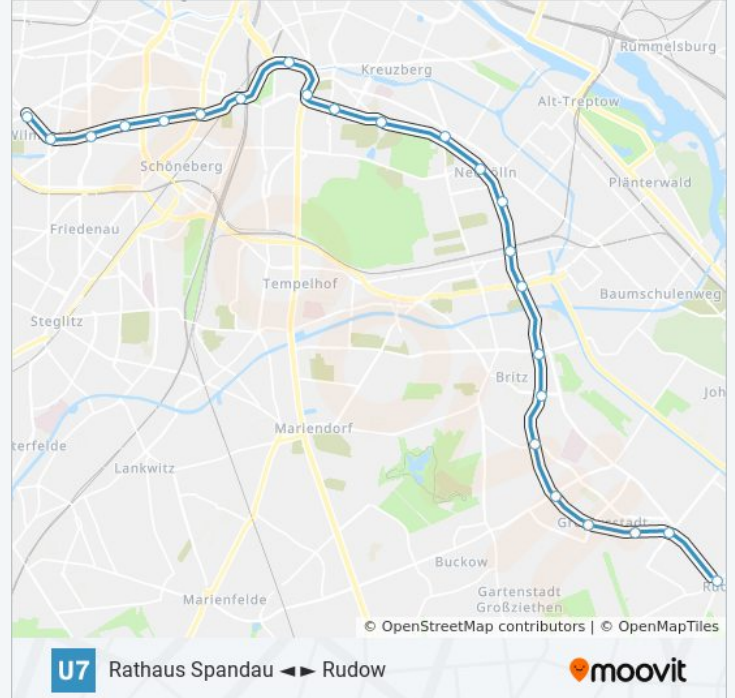

Stationen: 16

Fahrdauer: 23 Min

Linien Informationen:

Richtung: Fehrbelliner Platz

24 Haltestellen

[LINIENPLAN ANZEIGEN](#)

- U Rudow
- U Zwickauer Damm
- Wutzkyallee
- Lipschitzallee
- U Johannisthaler Chaussee
- Britz-Süd
- U Parchimer Allee
- Blaschkoallee
- Grenzallee
- Neukölln
- U Karl-Marx-Str.
- U Rathaus Neukölln
- U Hermannplatz
- Südstern
- Gneisenastr.
- U Mehringdamm
- U Möckernbrücke
- Yorckstraße

U-Bahnlinie U7 Info

Richtung: Fehrbelliner Platz

Stationen: 24

Fahrdauer: 34 Min

Linien Informationen:

U Kleistpark

U Eisenacher Str.

U Bayerischer Platz

U Berliner Str.

U Blissestr.

U Fehrbelliner Platz

Richtung: Hermannplatz

27 Haltestellen

[LINIENPLAN ANZEIGEN](#)

S+U Rathaus Spandau

U Zitadelle