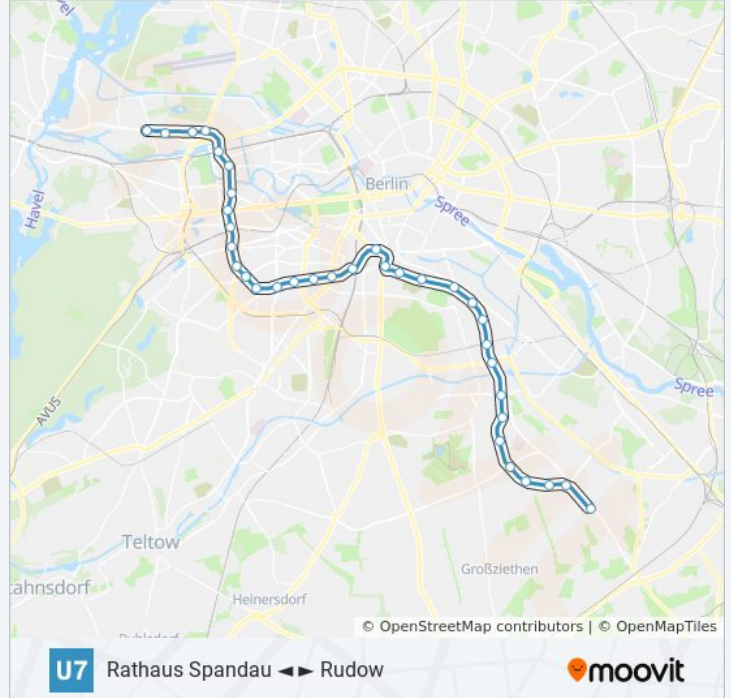

U-Bahnlinie U7 Info

Richtung: Rohrdamm

Stationen: 5

Fahrdauer: 8 Min

Linien Informationen:

Richtung: Rohrdamm

35 Haltestellen

[LINIENPLAN ANZEIGEN](#)

U-Bahnlinie U7 Info

Richtung: Rohrdamm

Stationen: 35

Fahrdauer: 49 Min

Linien Informationen:

U Kleistpark
 U Eisenacher Str.
 U Bayerischer Platz
 U Berliner Str.
 U Blissestr.
 U Fehrbelliner Platz
 U Konstanzer Str.
 Adenauerplatz
 Wilmersdorfer Str.
 U Bismarckstr.
 U Richard-Wagner-Platz
 U Mierendorffplatz
 S+U Jungfernheide Bhf
 U Jakob-Kaiser-Platz
 U Halemweg
 U Siemensdamm
 Rohrdamm

Richtung: Rudow

39 Haltestellen
[LINIENPLAN ANZEIGEN](#)

S+U Rathaus Spandau
 U Zitadelle
 U Haselhorst
 U Paulsternstr.
 Rohrdamm
 U Siemensdamm
 U Halemweg
 U Jakob-Kaiser-Platz
 S+U Jungfernheide Bhf
 U Mierendorffplatz
 U Richard-Wagner-Platz
 U Bismarckstr.