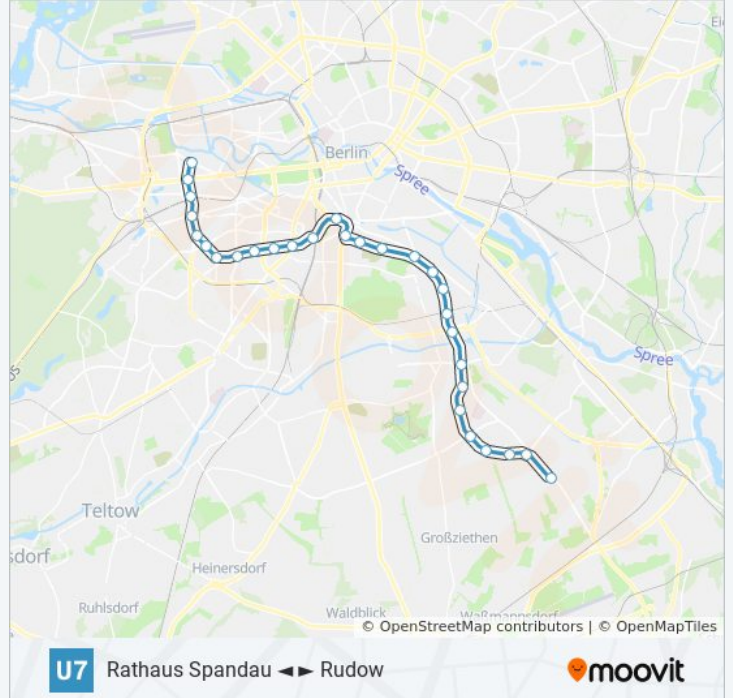

[LINIENPLAN ANZEIGEN](#)

U Rudow

U Zwickauer Damm

Wutzkyallee

Lipschitzallee

U Johannisthaler Chaussee

Britz-Süd

U Parchimer Allee

Richtung: Richard-Wagner-Platz

Stationen: 29

Fahrtdauer: 41 Min

Linien Informationen:

Gneisenaustr.
 U Mehringdamm
 U Möckernbrücke
 Yorckstraße
 U Kleistpark
 U Eisenacher Str.
 U Bayerischer Platz
 U Berliner Str.
 U Blissestr.
 U Fehrbelliner Platz
 U Konstanzer Str.
 Adenauerplatz
 Wilmersdorfer Str.
 U Bismarckstr.
 U Richard-Wagner-Platz