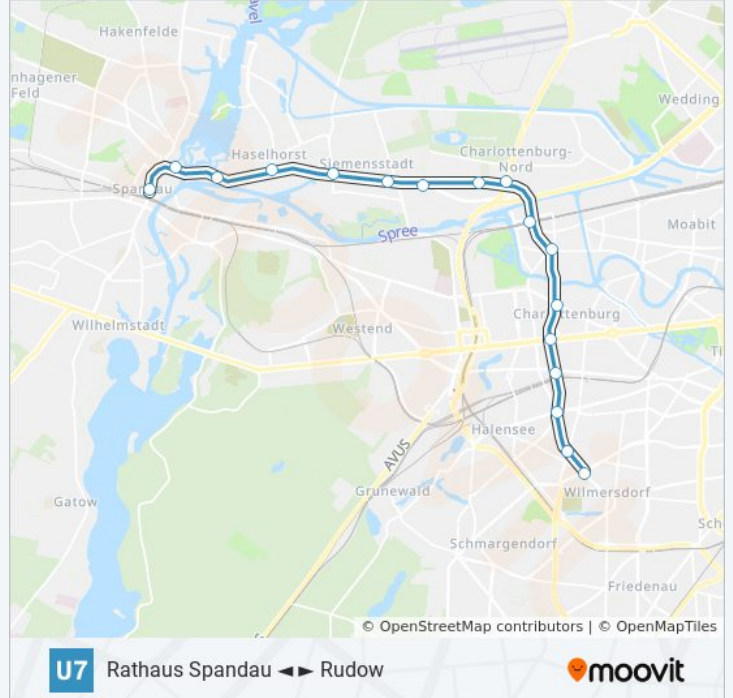

S+U Jungfernheide Bhf

U Mierendorffplatz

U Richard-Wagner-Platz

U Bismarckstr.

Wilmerdorfer Str.

Adenauerplatz

U Konstanzer Str.

U Fehrbelliner Platz

Stationen: 16

Fahrdauer: 23 Min

Linien Informationen:

Richtung: Fehrbelliner Platz

24 Haltestellen

[LINIENPLAN ANZEIGEN](#)

- U Rudow
- U Zwickauer Damm
- Wutzkyallee
- Lipschitzallee
- U Johannisthaler Chaussee
- Britz-Süd
- U Parchimer Allee
- Blaschkoallee
- Grenzallee
- Neukölln
- U Karl-Marx-Str.
- U Rathaus Neukölln
- U Hermannplatz
- Südstern
- Gneisenastr.
- U Mehringdamm
- U Möckernbrücke
- Yorckstraße