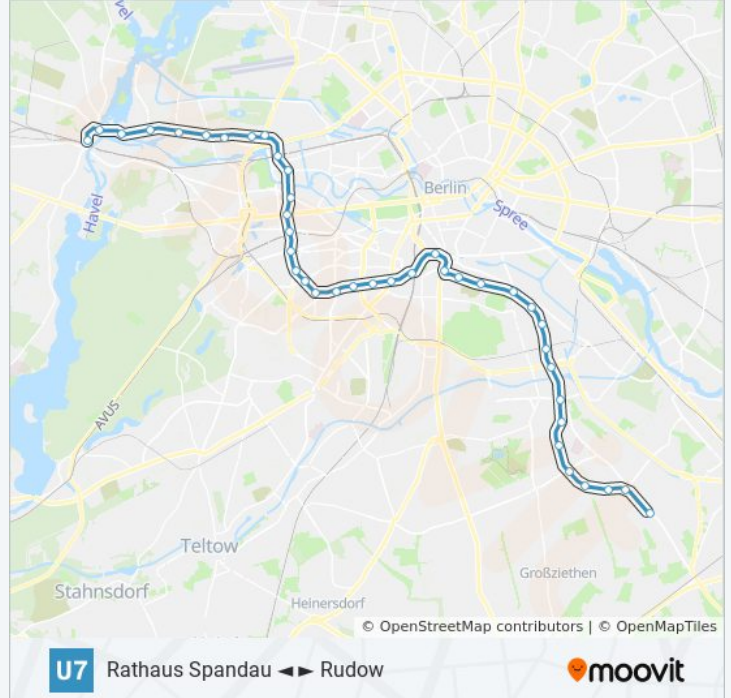

U-Bahnlinie U7 Info

Richtung: Rathaus Spandau

Stationen: 40

Fahrdauer: 57 Min

Linien Informationen:

- U Kleistpark
- U Eisenacher Str.
- U Bayerischer Platz
- U Berliner Str.
- U Blissestr.
- U Fehrbelliner Platz
- U Konstanzer Str.
- Adenauerplatz
- Wilmerdorfer Str.
- U Bismarckstr.
- U Richard-Wagner-Platz
- U Mierendorffplatz
- S+U Jungfernheide Bhf
- U Jakob-Kaiser-Platz
- U Halemweg
- U Siemensdamm
- Rohrdamm
- U Paulsternstr.
- U Haselhorst
- U Zitadelle
- U Altstadt Spandau
- S+U Rathaus Spandau

Richtung: Richard-Wagner-Platz

11 Haltestellen

[LINIENPLAN ANZEIGEN](#)

- S+U Rathaus Spandau
- U Zitadelle
- U Haselhorst
- U Paulsternstr.
- Rohrdamm
- U Siemensdamm
- U Halemweg

U-Bahnlinie U7 Fahrpläne