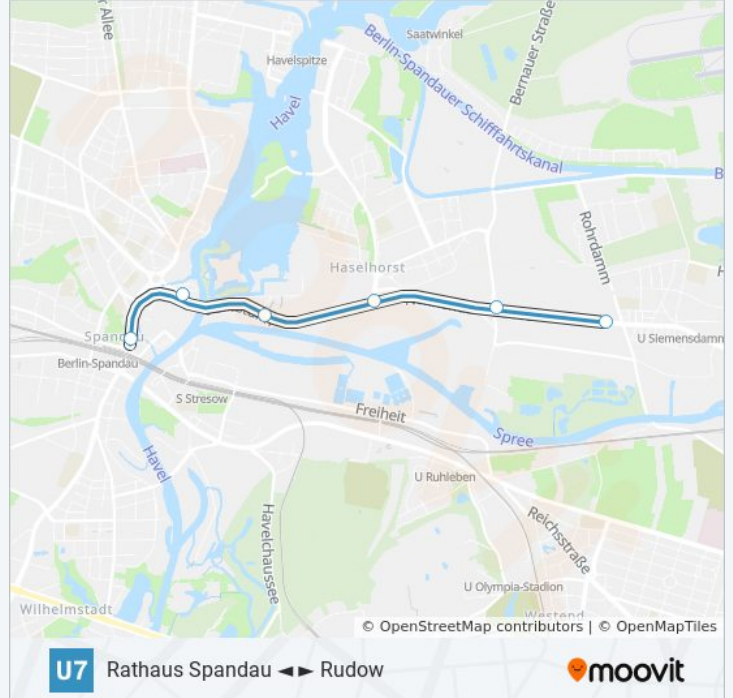

Richtung: Richard-Wagner-Platz

Stationen: 29

Fahrtdauer: 41 Min

Linien Informationen:

Gneisenaustr.
 U Mehringdamm
 U Möckernbrücke
 Yorckstraße
 U Kleistpark
 U Eisenacher Str.
 U Bayerischer Platz
 U Berliner Str.
 U Blissestr.
 U Fehrbelliner Platz
 U Konstanzer Str.
 Adenauerplatz
 Wilmersdorfer Str.
 U Bismarckstr.
 U Richard-Wagner-Platz

Richtung: Rohrdamm

5 Haltestellen

[LINIENPLAN ANZEIGEN](#)

S+U Rathaus Spandau
 U Zitadelle
 U Haselhorst
 U Paulsternstr.
 Rohrdamm

U-Bahnlinie U7 Fahrpläne

Abfahrzeiten in Richtung Rohrdamm

Montag	Kein Betrieb
Dienstag	Kein Betrieb
Mittwoch	Kein Betrieb
Donnerstag	Kein Betrieb
Freitag	Kein Betrieb
Samstag	Kein Betrieb
Sonntag	19:00

U-Bahnlinie U7 Info

Richtung: Rohrdamm

Stationen: 5

Fahrdauer: 8 Min

Linien Informationen:

Richtung: Rohrdamm

35 Haltestellen

[LINIENPLAN ANZEIGEN](#)