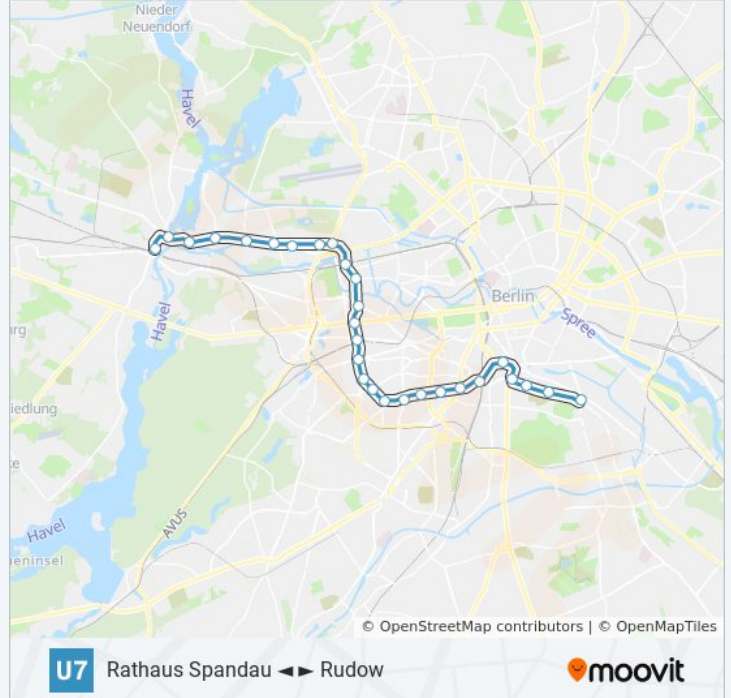

Stationen: 27

Fahrdauer: 41 Min

Linien Informationen:

U Bayerischer Platz

U Eisenacher Str.

U Kleistpark

Yorckstraße

U Möckernbrücke

U Mehringdamm

Gneisenastr.

Südstern

U Hermannplatz

Richtung: Hermannplatz

13 Haltestellen

[LINIENPLAN ANZEIGEN](#)

U Rudow