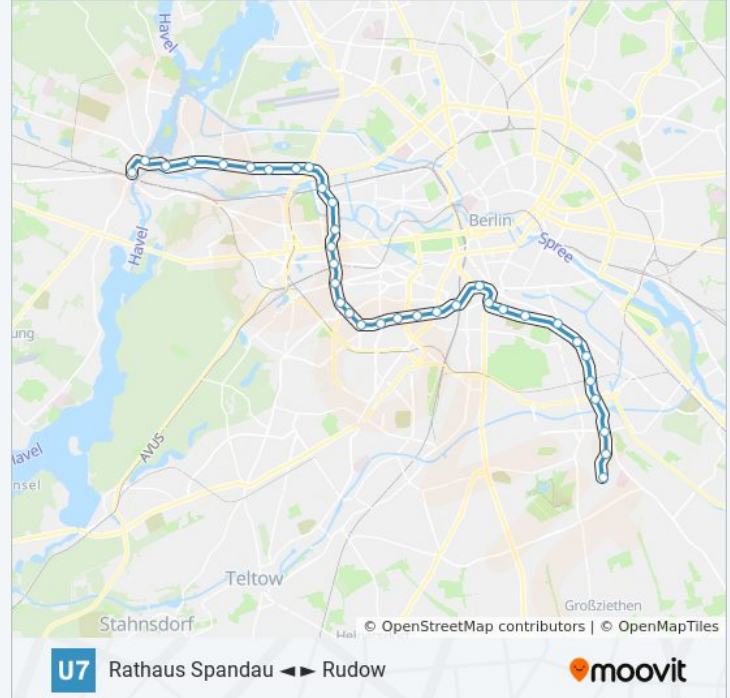

U Mierendorffplatz

U Richard-Wagner-Platz

U Bismarckstr.

Wilmerdorfer Str.

Adenauerplatz

U Konstanzer Str.

U Fehrbelliner Platz

U Blissestr.

U-Bahnlinie U7 Info**Richtung:** Britz-Süd**Stationen:** 34**Fahrtdauer:** 50 Min**Linien Informationen:**

U Bayerischer Platz

U Eisenacher Str.

U Kleistpark

Yorckstraße

U Möckernbrücke

U Mehringdamm

Gneisenastr.

Südstern

U Hermannplatz

U Rathaus Neukölln

U Karl-Marx-Str.

Neukölln

Grenzallee

Blaschkoallee

U Parchimer Allee

Britz-Süd

Richtung: Britz-Süd

6 Haltestellen

[LINIENPLAN ANZEIGEN](#)

U Rudow

U Zwickauer Damm

Wutzkyallee

Lipschitzallee