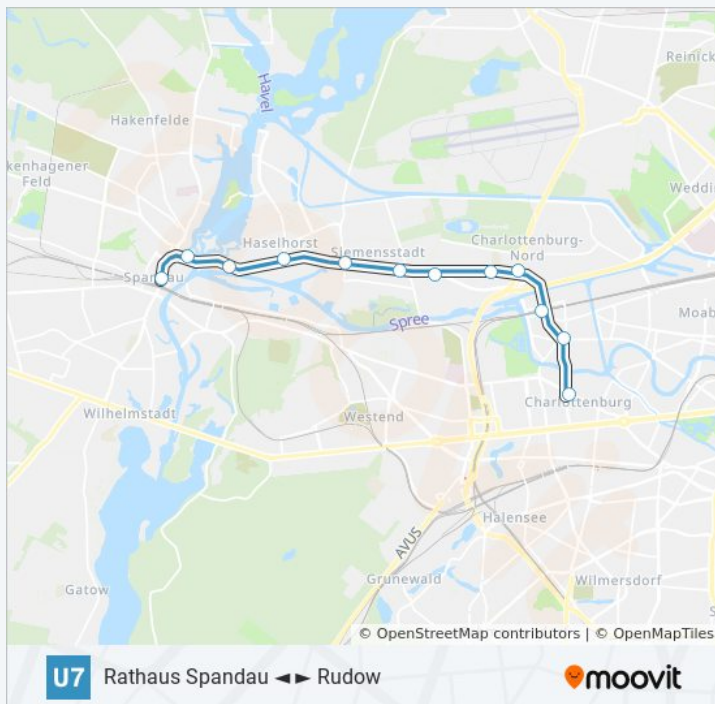

U Richard-Wagner-Platz

U-Bahnlinie U7 Info

Richtung: Richard-Wagner-Platz

Stationen: 11

Fahrtdauer: 16 Min

Linien Informationen:

Richtung: Richard-Wagner-Platz

29 Haltestellen

[LINIENPLAN ANZEIGEN](#)

U Rudow

U Zwickauer Damm

Wutzkyallee

Lipschitzallee

U Johannisthaler Chaussee

Britz-Süd

U Parchimer Allee